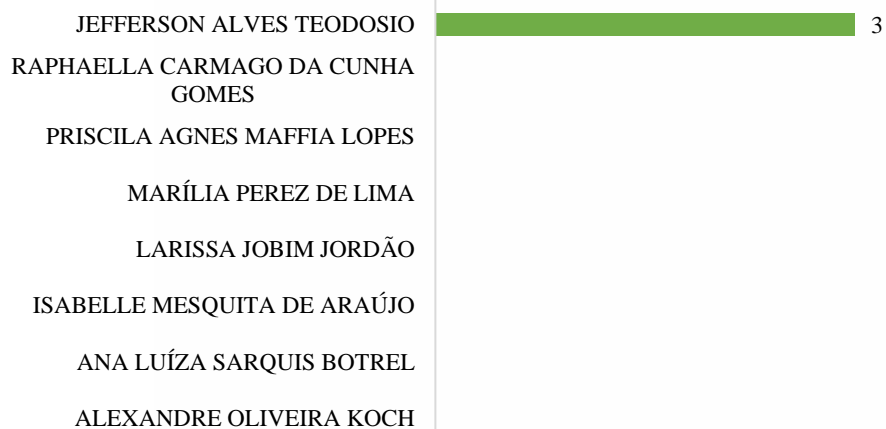

NÚCLEO CRIMINAL DE MACAPÁ

NÚCLEO DE EXECUÇÃO PENAL DE MACAPÁ

MARIANA SANTOS LEAL DE ALBUQUERQUE
ELENA DE ALMEIDA ROCHA
ELANE FERREIRA DANTAS

REUNIÕES COM A COMUNIDADE/GRUPOS SOCIAIS PARA ARTICULAÇÃO POSITIVA EM PROL DE MAIOR EFICÁCIA DO SERVIÇO NÚCLEOS DE MACAPÁ