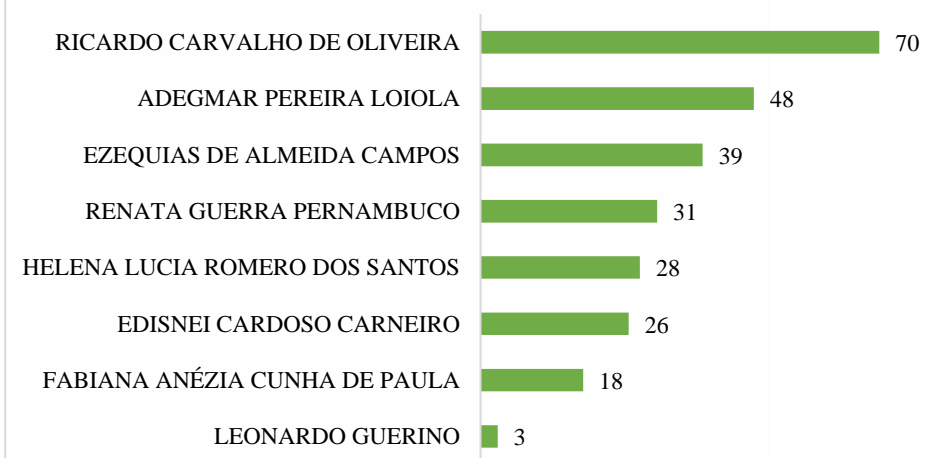

DEFENSORES SUBSTITUTOS

PETIÇÕES INICIAIS NÚCLEOS REGIONAIS

NÚCLEO REGIONAL DE SANTANA

NÚCLEO REGIONAL DE LARANJAL DO JARI

NÚCLEO REGIONAL DE OIAPOQUE

DEMAIS MUNICÍPIOS

DEFENSORIA PÚBLICA
AMAPÁ

PETIÇÕES / MANIFESTAÇÕES