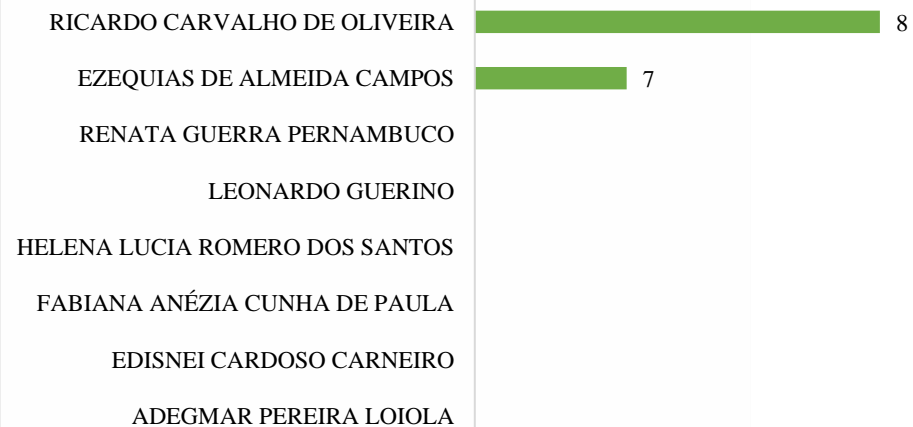

DEMAIS MUNICÍPIOS