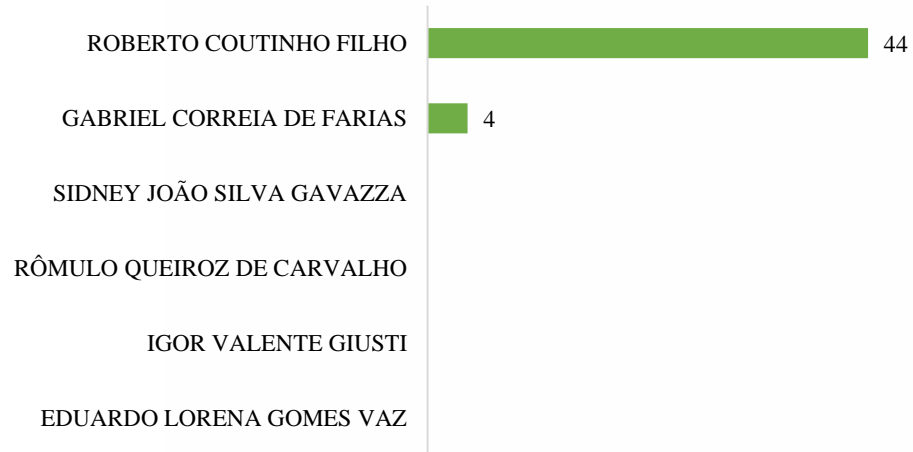

MEDIAÇÃO

NÚCLEOS REGIONAIS

NÚCLEO REGIONAL DE SANTANA