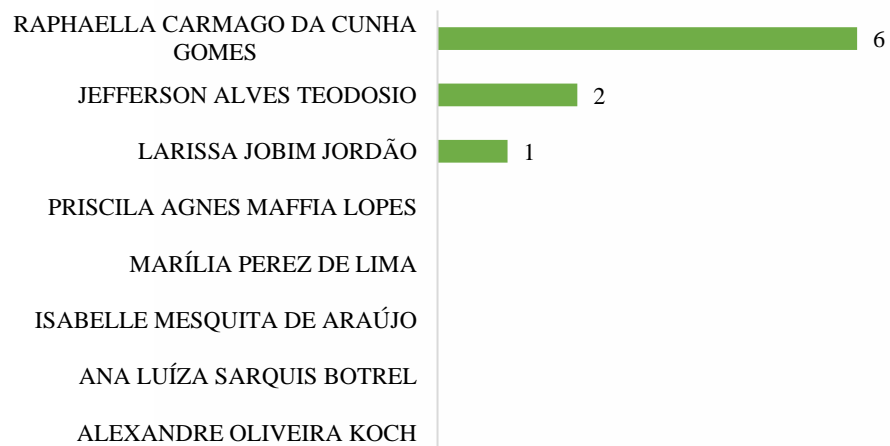

NÚCLEO CRIMINAL DE MACAPÁ