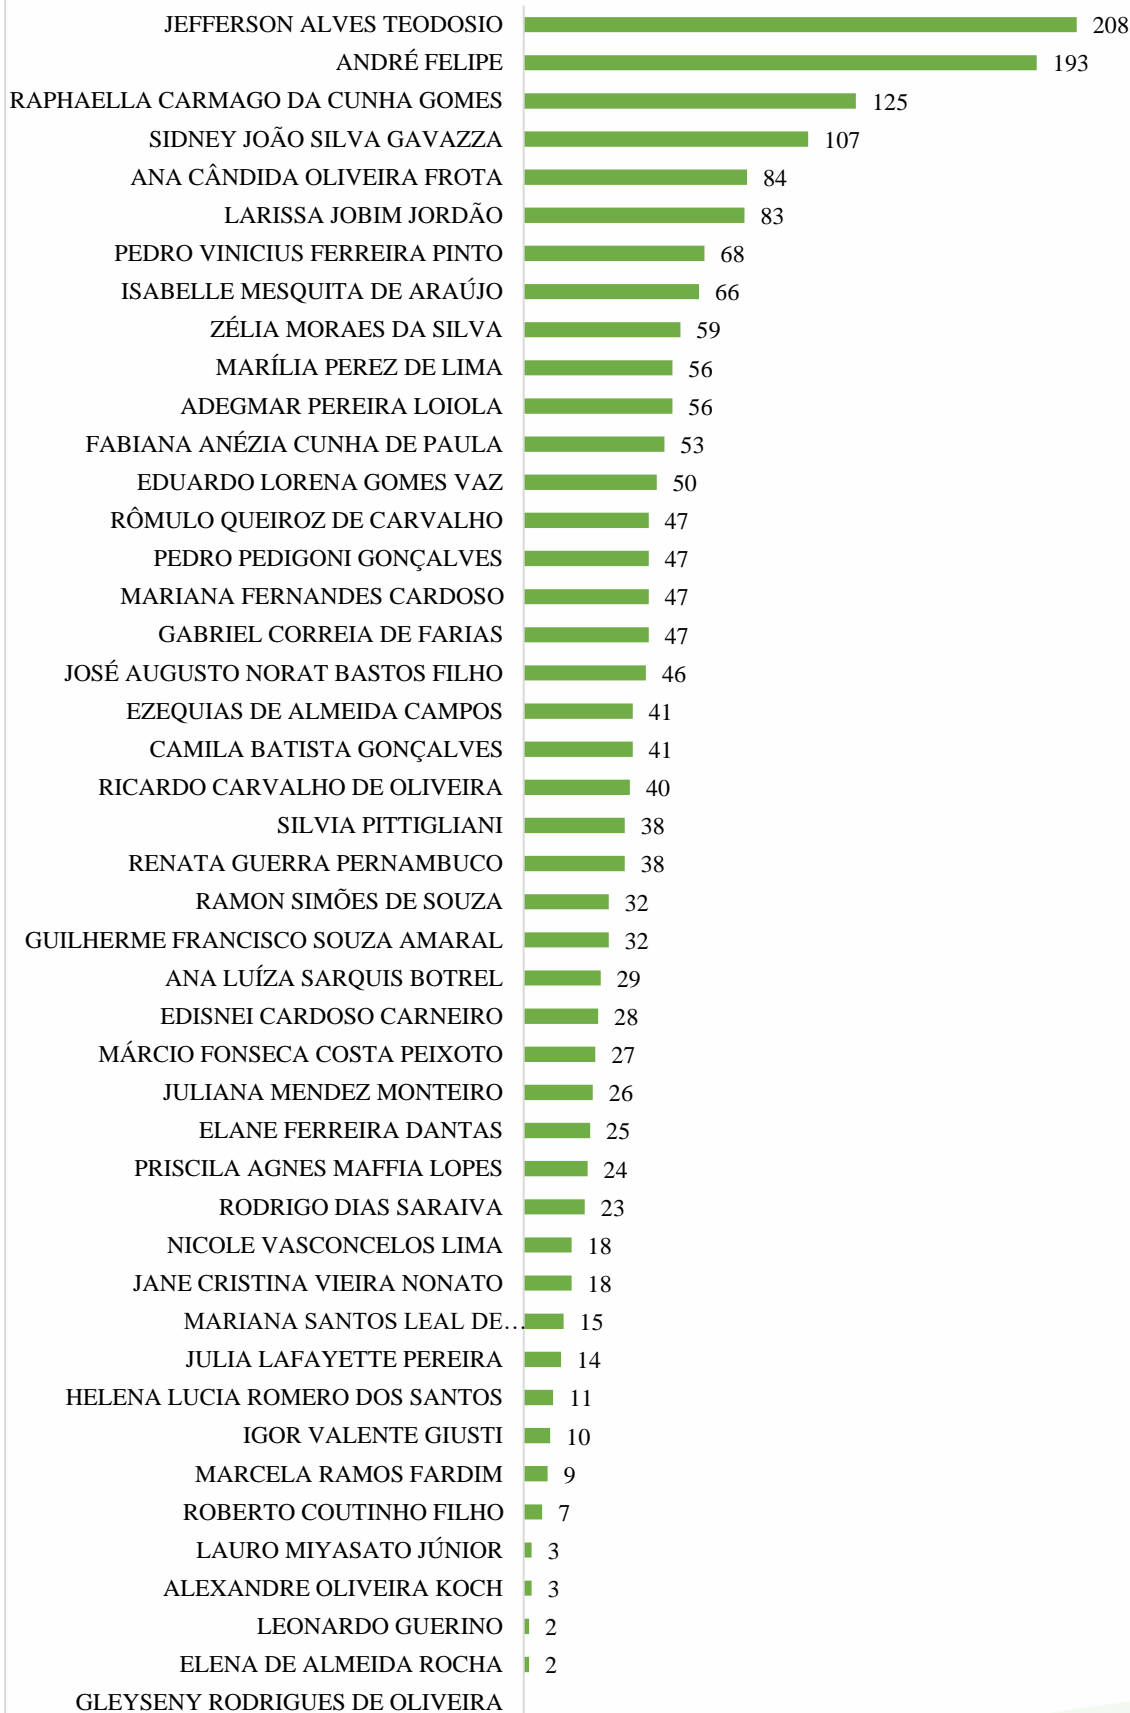

FABIANA ANÉZIA CUNHA DE PAULA

EZEQUIAS DE ALMEIDA CAMPOS

EDISNEI CARDOSO CARNEIRO

ADEGMAR PEREIRA LOIOLA

DEFENSORIA PÚBLICA
AMAPÁ

AUDIÊNCIAS JUDICIAIS

AUDIÊNCIAS JUDICIAIS NÚCLEOS DE CAPITAL

NÚCLEO CÍVEL DE MACAPÁ