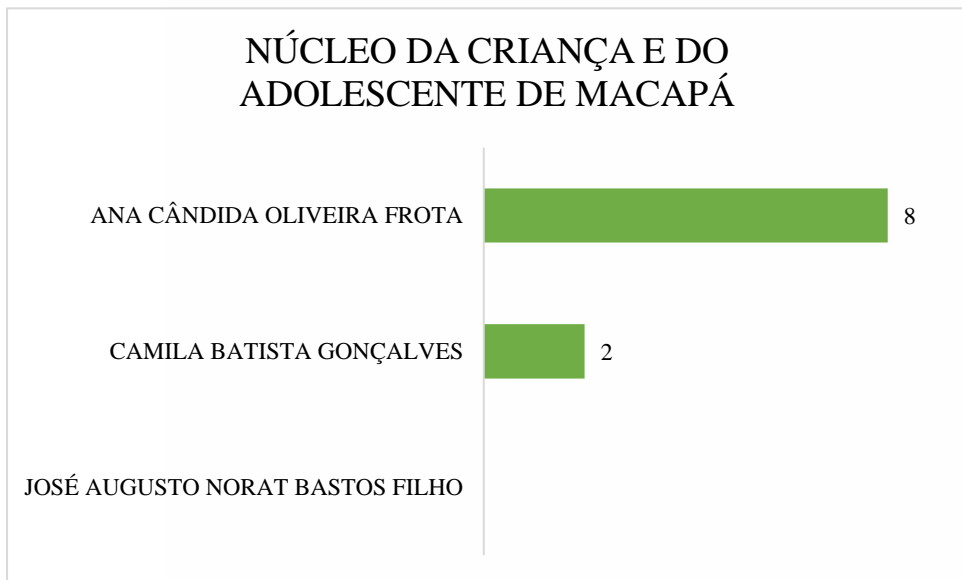

REUNIÕES COM A COMUNIDADE/GRUPOS SOCIAIS PARA ARTICULAÇÃO POSITIVA EM PROL DE MAIOR EFICÁCIA DO SERVIÇO NÚCLEOS DE MACAPÁ

NÚCLEO CÍVEL DE MACAPÁ

NÚCLEO DE FAMÍLIA DE MACAPÁ

ZÉLIA MORAES DA SILVA
PEDRO PEDIGONI GONÇALVES
NICOLE VASCONCELOS LIMA
MARIANA FERNANDES CARDOSO
LAURO MIYASATO JÚNIOR
GLEYSENY RODRIGUES DE OLIVEIRA

NÚCLEO CRIMINAL DE MACAPÁ

NÚCLEO DE EXECUÇÃO PENAL DE MACAPÁ

MARIANA SANTOS LEAL DE ALBUQUERQUE
ELENA DE ALMEIDA ROCHA
ELANE FERREIRA DANTAS

REUNIÕES COM A COMUNIDADE/GRUPOS SOCIAIS PARA ARTICULAÇÃO POSITIVA EM PROL DE MAIOR EFICÁCIA DO SERVIÇO NÚCLEOS DE MACAPÁ