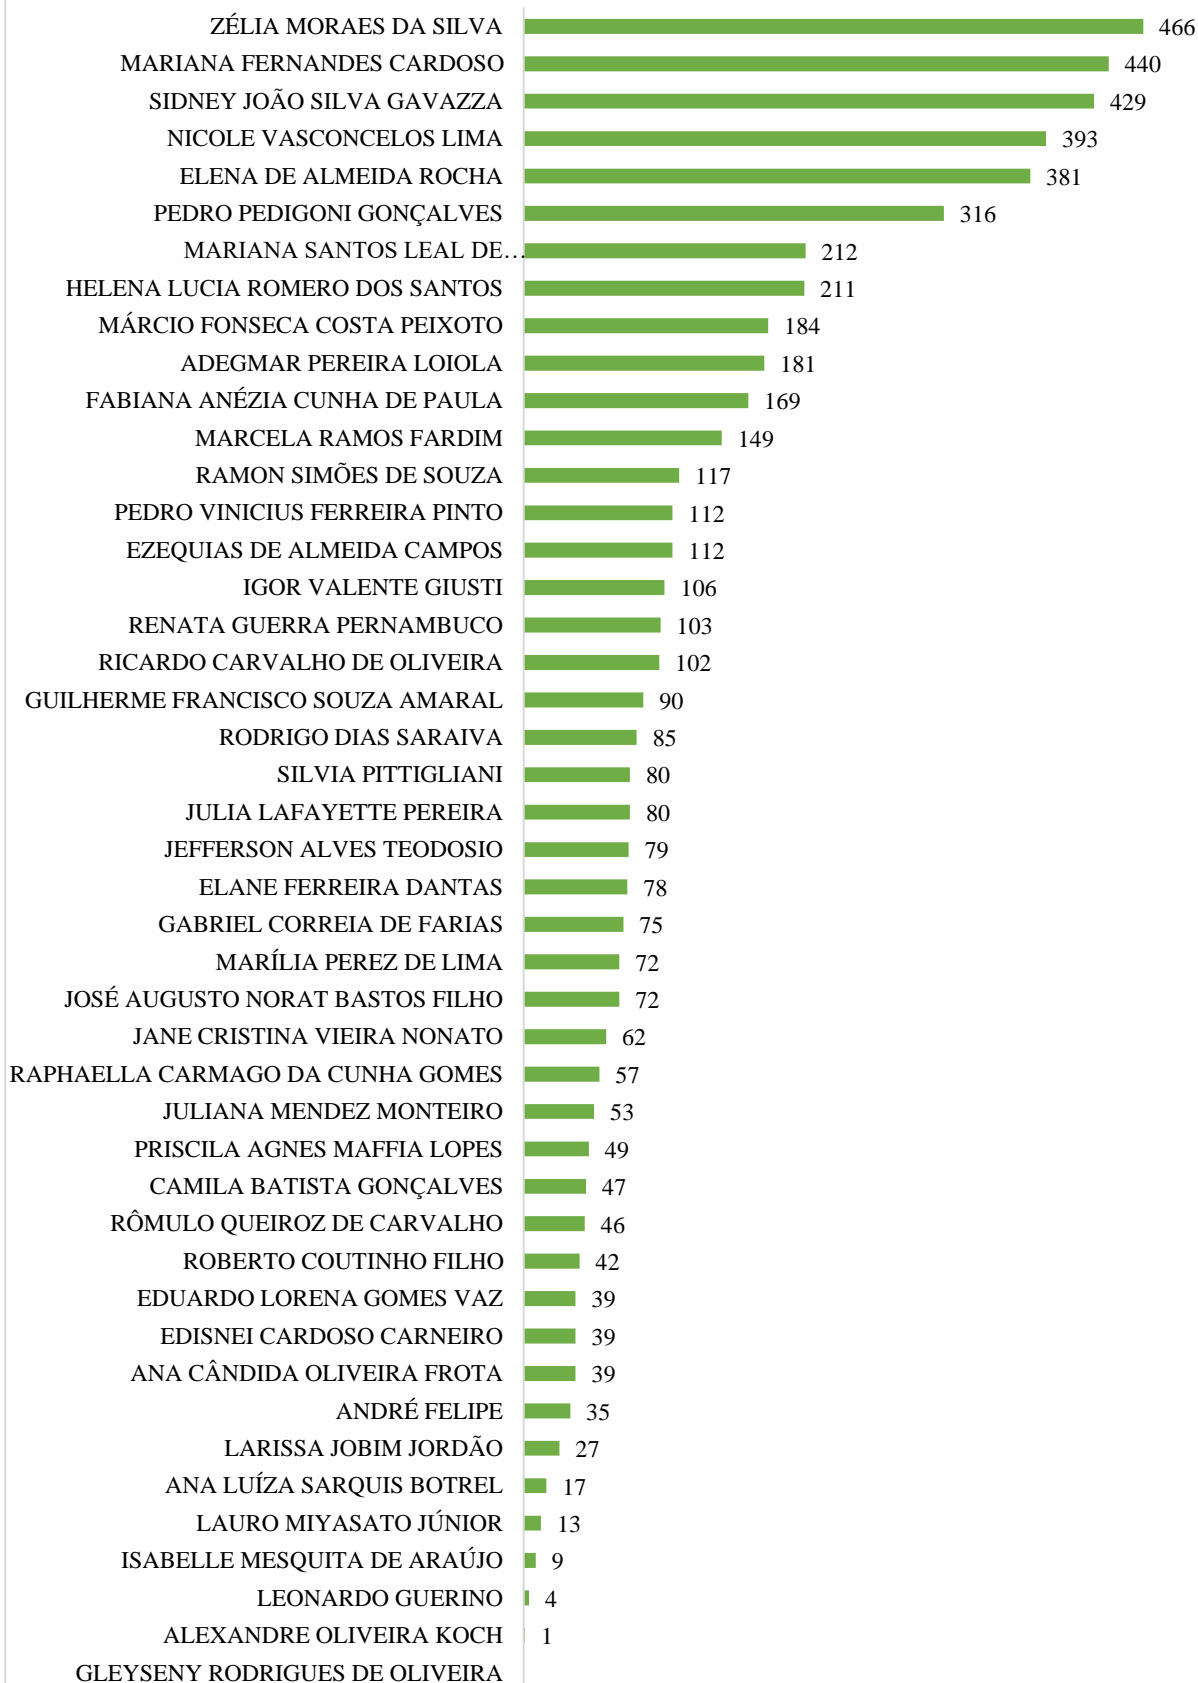

DEFENSORES SUBSTITUTOS

PETIÇÕES INICIAIS NÚCLEOS REGIONAIS

NÚCLEO REGIONAL DE SANTANA

NÚCLEO REGIONAL DE LARANJAL DO JARI

NÚCLEO REGIONAL DE OIAPOQUE

DEMAIS MUNICÍPIOS

DEFENSORIA PÚBLICA
AMAPÁ

PETIÇÕES / MANIFESTAÇÕES