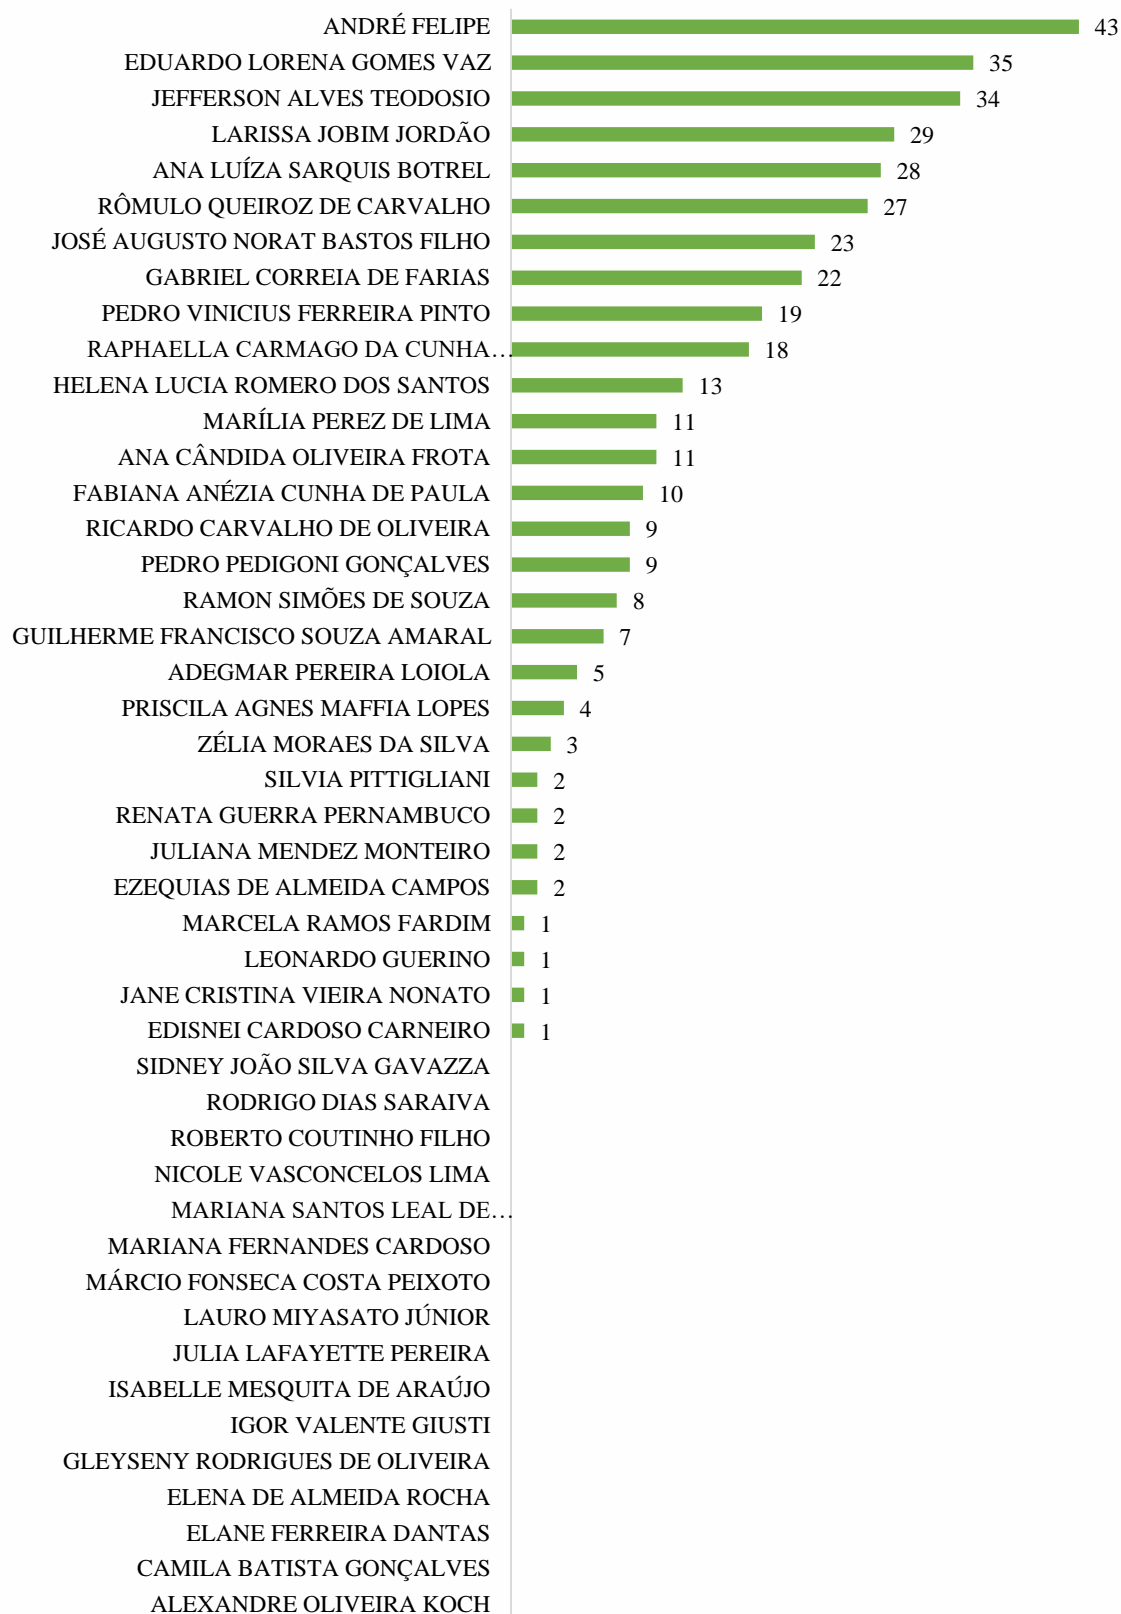

RENATA GUERRA PERNAMBUCO

LEONARDO GUERINO

HELENA LUCIA ROMERO DOS SANTOS

FABIANA ANÉZIA CUNHA DE PAULA

EZEQUIAS DE ALMEIDA CAMPOS

EDISNEI CARDOSO CARNEIRO

ADEGMAR PEREIRA LOIOLA

MEMORIAIS