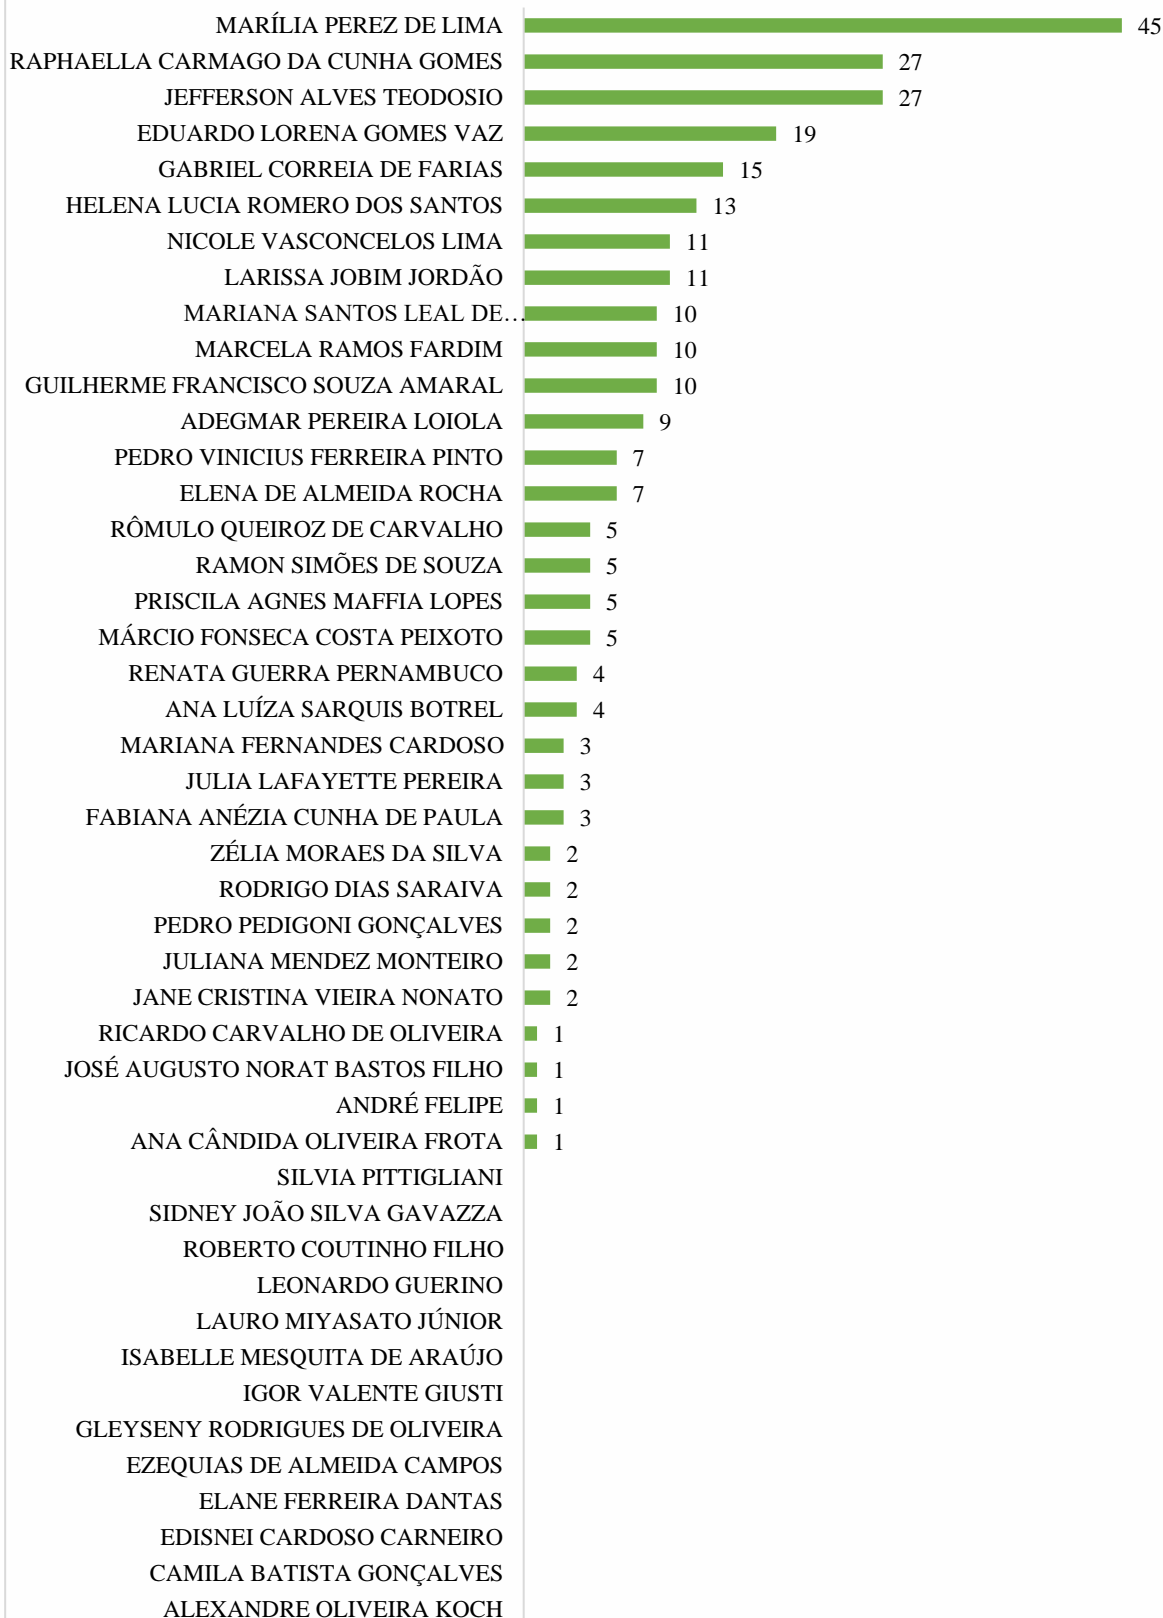

DEFENSORES SUBSTITUTOS

PETIÇÕES/MANIFESTAÇÕES NÚCLEOS REGIONAIS

NÚCLEO REGIONAL DE SANTANA

NÚCLEO REGIONAL DE LARANJAL DO JARI

NÚCLEO REGIONAL DE OIAPOQUE

DEMAIS MUNICÍPIOS

RECURSOS

RECURSOS NÚCLEOS DE MACAPÁ