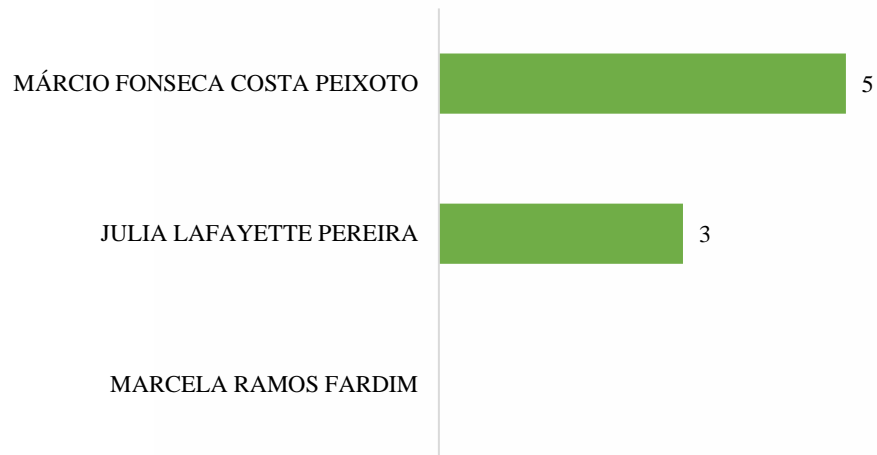

REUNIÕES COM A COMUNIDADE/GRUPOS SOCIAIS PARA ARTICULAÇÃO POSITIVA EM PROL DE MAIOR EFICÁCIA DO SERVIÇO NÚCLEOS DE MACAPÁ

NÚCLEO CÍVEL DE MACAPÁ

NÚCLEO DE FAMÍLIA DE MACAPÁ

ZÉLIA MORAES DA SILVA
PEDRO PEDIGONI GONÇALVES
NICOLE VASCONCELOS LIMA
MARIANA FERNANDES CARDOSO
LAURO MIYASATO JÚNIOR
GLEYSENY RODRIGUES DE OLIVEIRA