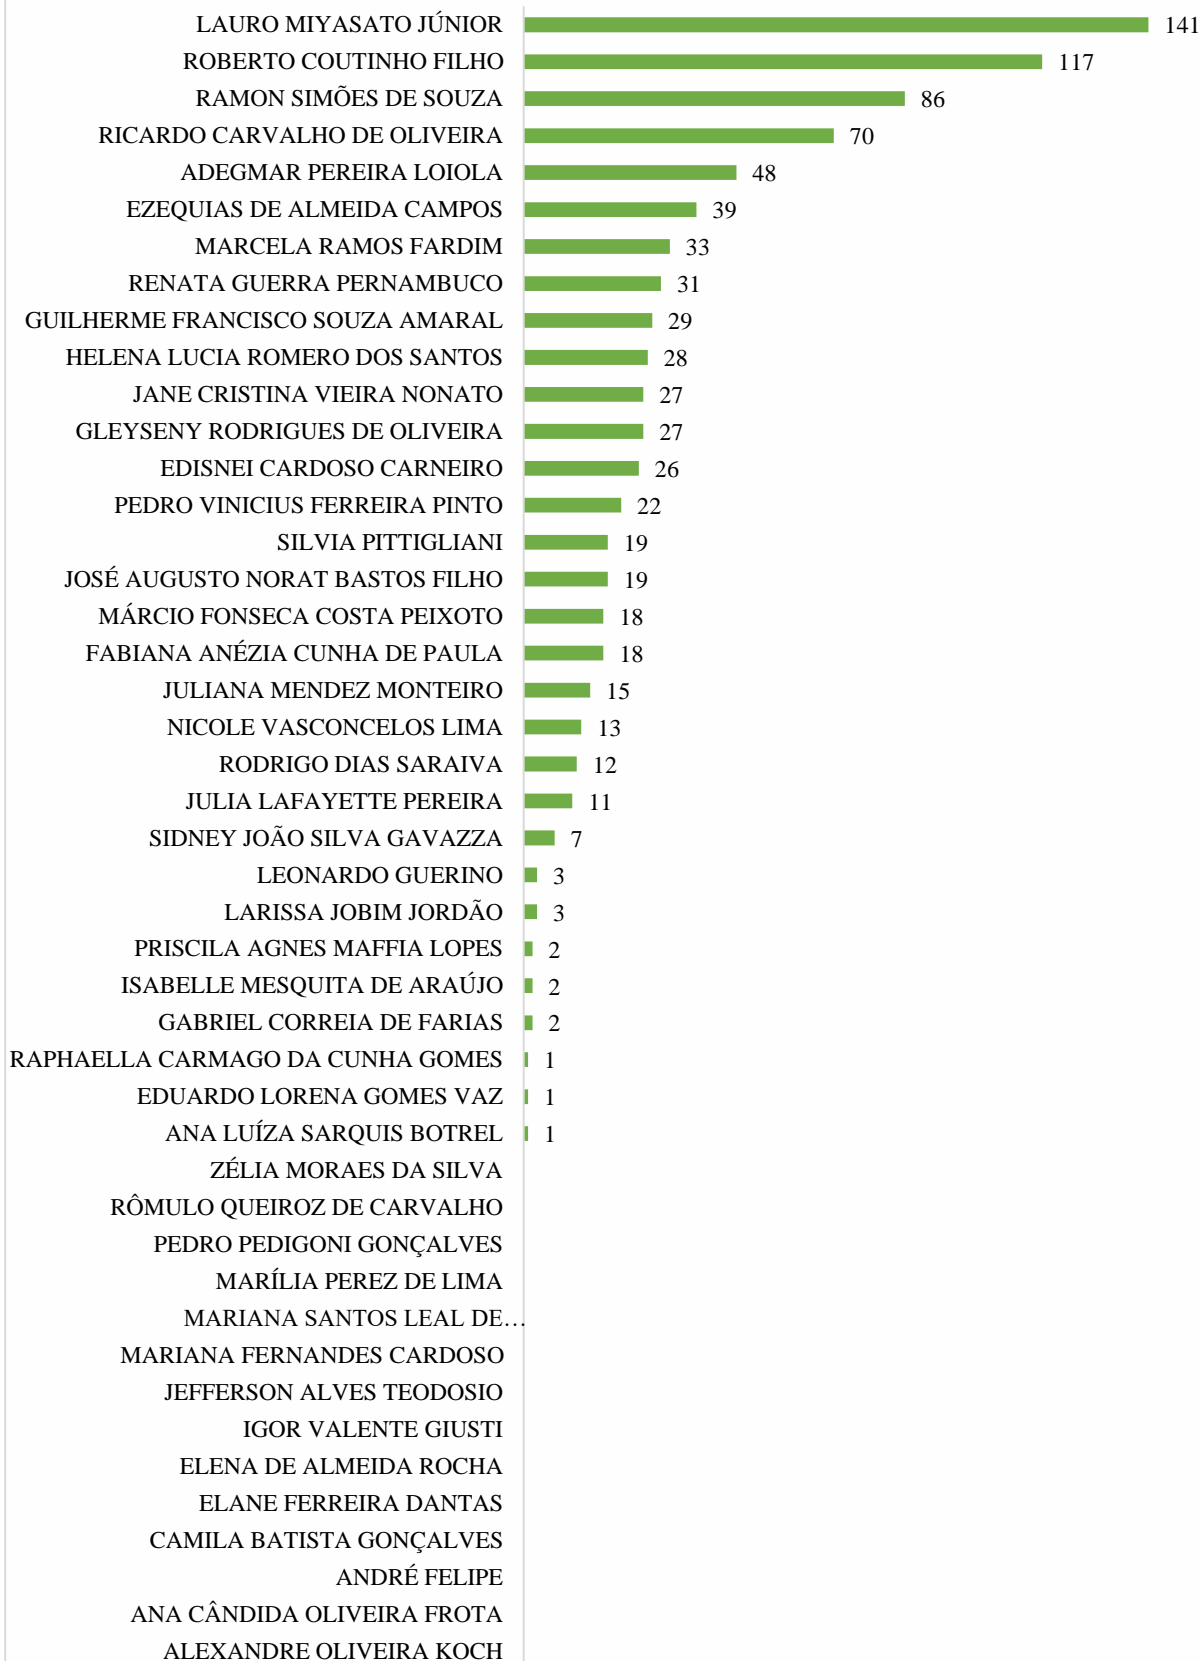

DEFENSORIA PÚBLICA

AMAPÁ

PETIÇÕES INICIAIS