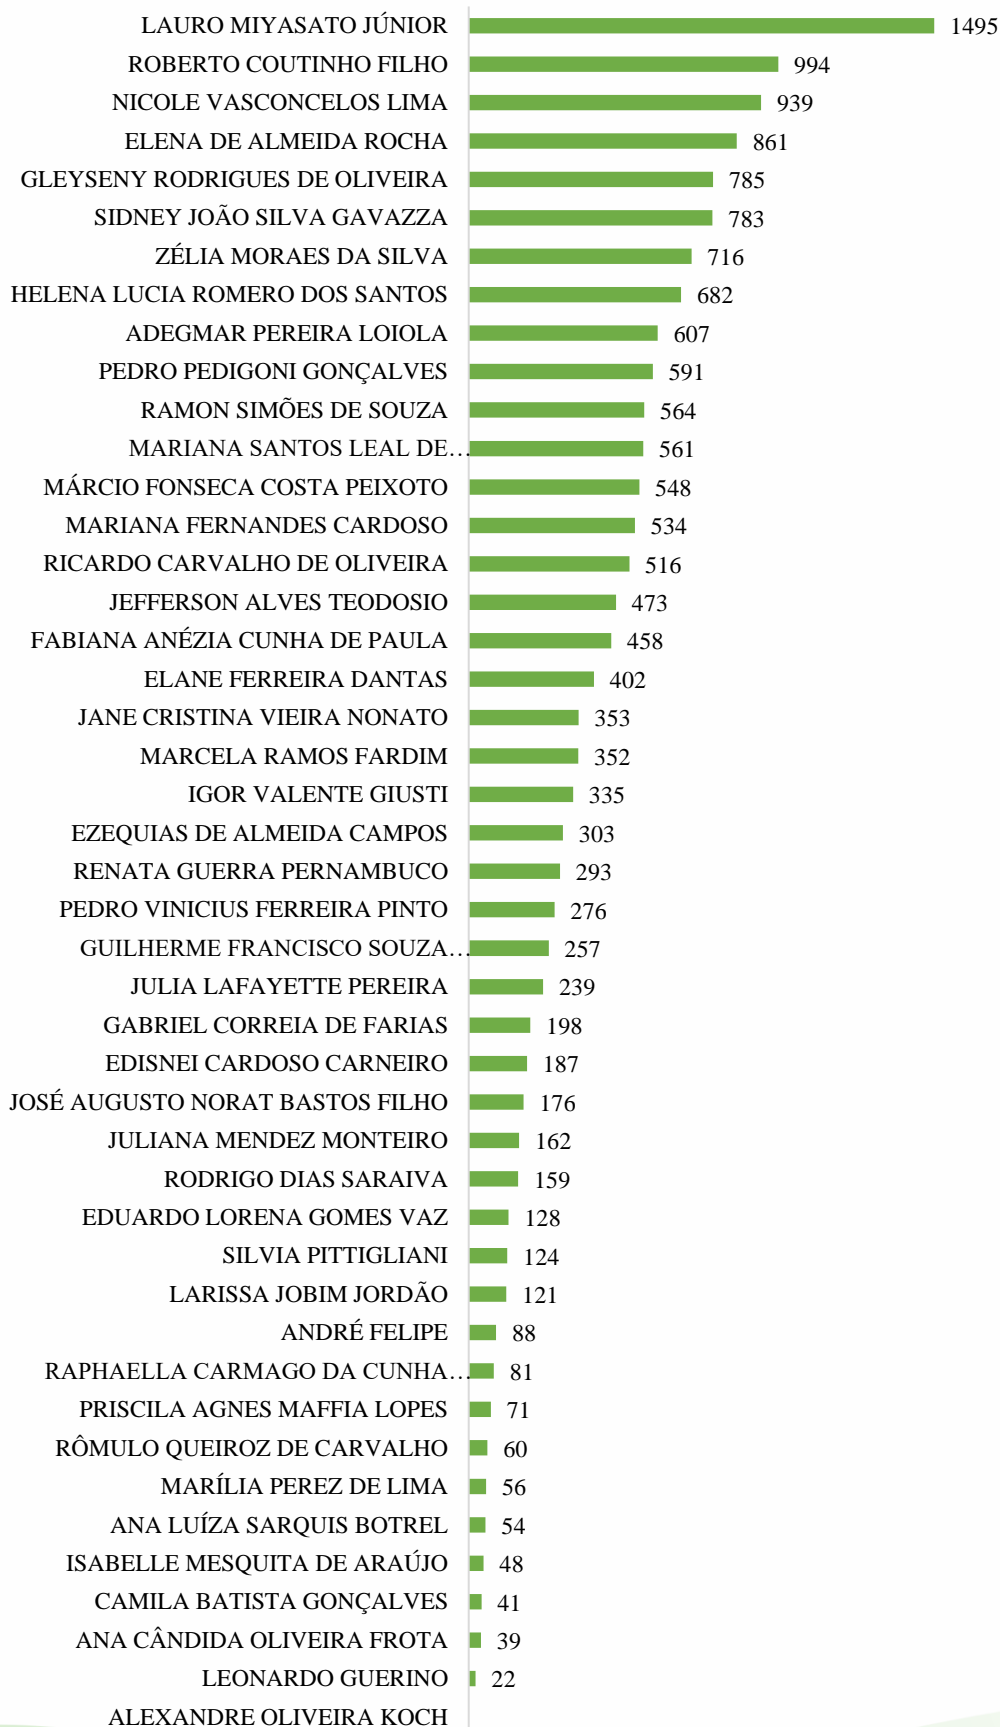

DEFENSORIA PÚBLICA
AMAPÁ

ATENDIMENTO E OU ORIENTAÇÕES