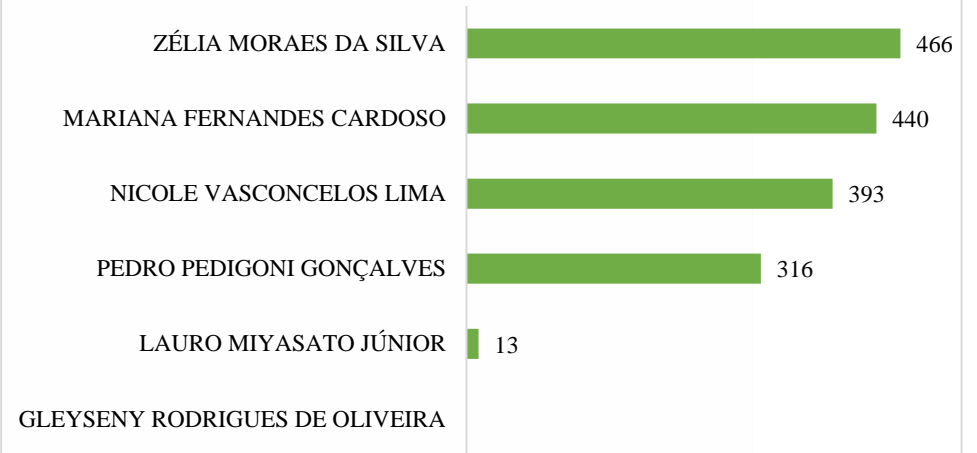

NÚCLEO DE FAMÍLIA DE MACAPÁ