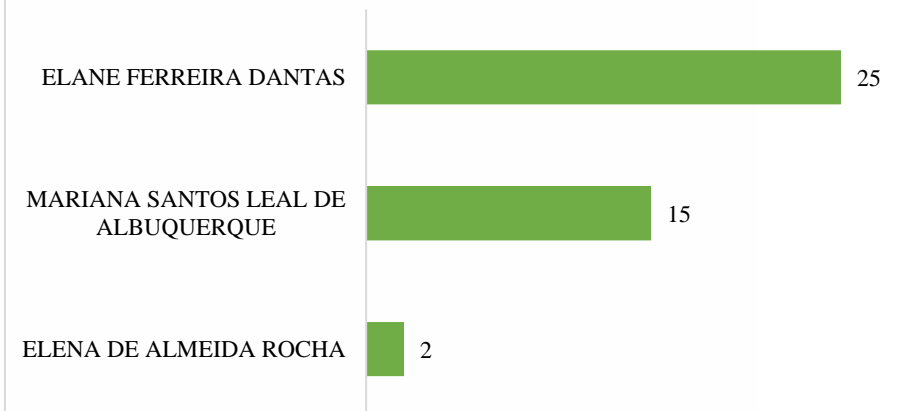

FABIANA ANÉZIA CUNHA DE PAULA

EZEQUIAS DE ALMEIDA CAMPOS

EDISNEI CARDOSO CARNEIRO

ADEGMAR PEREIRA LOIOLA

DEFENSORIA PÚBLICA
AMAPÁ

AUDIÊNCIAS JUDICIAIS

AUDIÊNCIAS JUDICIAIS NÚCLEOS DE CAPITAL

NÚCLEO CÍVEL DE MACAPÁ

NÚCLEO DE FAMÍLIA DE MACAPÁ

NÚCLEO CRIMINAL DE MACAPÁ

NÚCLEO DE EXECUÇÃO PENAL DE MACAPÁ

AUDIÊNCIAS JUDICIAIS NÚCLEOS DE CAPITAL

NÚCLEO DA CRIANÇA E DO ADOLESCENTE DE MACAPÁ

DEFENSORES SUBSTITUTOS

AUDIÊNCIAS JUDICIAIS NÚCLEOS REGIONAIS