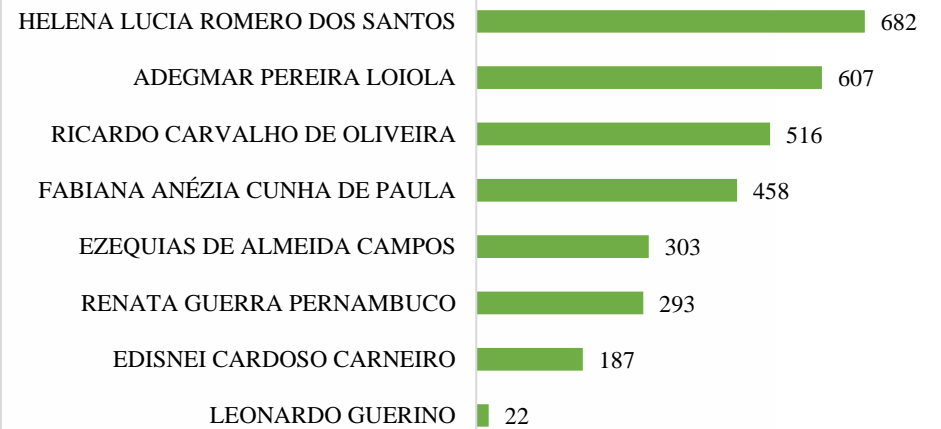

DEFENSORES SUBSTITUTOS

ATENDIMENTOS E /OU ORIENTAÇÕES NÚCLEOS REGIONAIS

NÚCLEO REGIONAL DE SANTANA

NÚCLEO REGIONAL DE LARANJAL DO JARI

NÚCLEO REGIONAL DE OIAPOQUE

DEMAIS MUNICÍPIOS

DEFENSORIA PÚBLICA

AMAPÁ