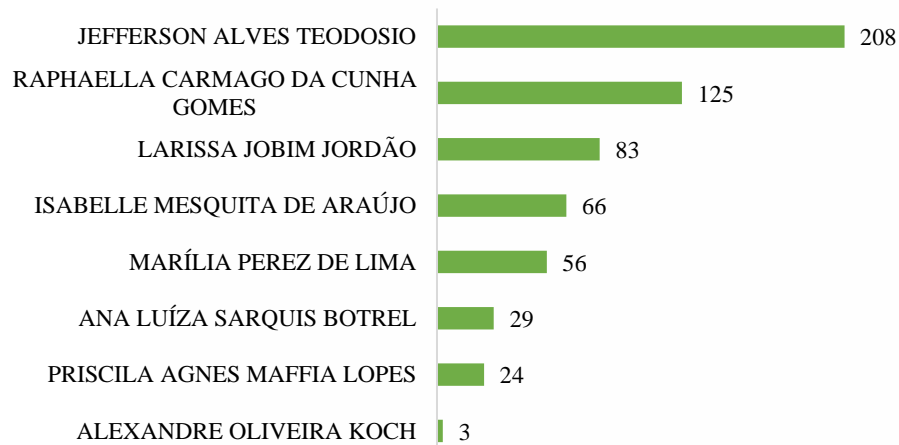

NÚCLEO CRIMINAL DE MACAPÁ