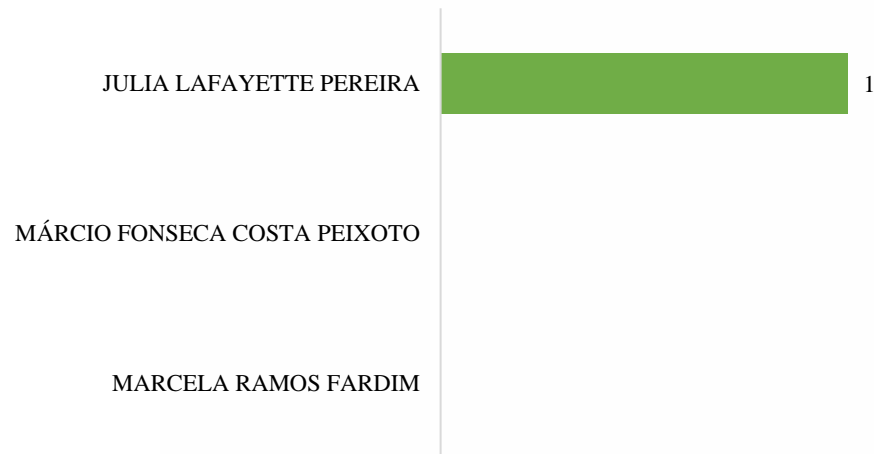

PARTICIPAÇÃO EM PROGRAMAS DE RÁDIO/TELEVISÃO COM PERTINÊNCIA TEMÁTICA INSTITUCIONAL

NÚCLEOS DE MACAPÁ

NÚCLEO CÍVEL DE MACAPÁ