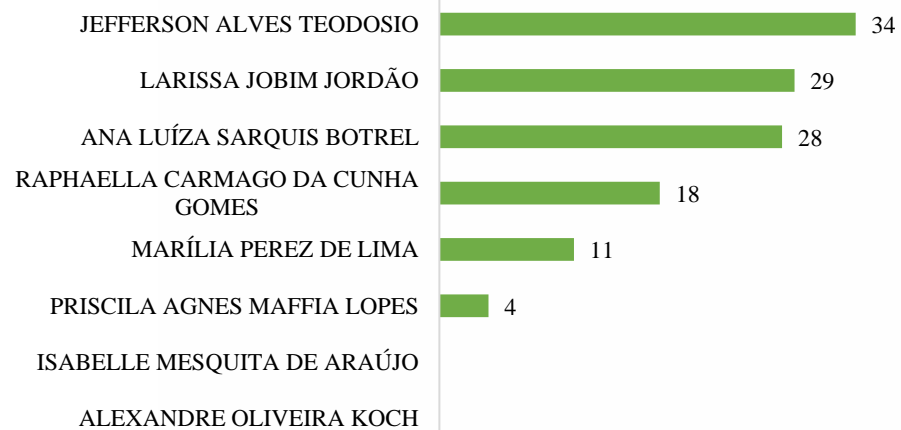

RENATA GUERRA PERNAMBUCO

LEONARDO GUERINO

HELENA LUCIA ROMERO DOS SANTOS

FABIANA ANÉZIA CUNHA DE PAULA

EZEQUIAS DE ALMEIDA CAMPOS

EDISNEI CARDOSO CARNEIRO

ADEGMAR PEREIRA LOIOLA

MEMORIAIS

MEMORIAIS NÚCLEOS DE MACAPÁ

NÚCLEO CÍVEL DE MACAPÁ

NÚCLEO DE FAMÍLIA DE MACAPÁ

NÚCLEO CRIMINAL DE MACAPÁ

NÚCLEO DE EXECUÇÃO PENAL DE MACAPÁ

MEMORIAIS NÚCLEOS DE MACAPÁ

NÚCLEO DA CRIANÇA E DO ADOLESCENTE DE MACAPÁ