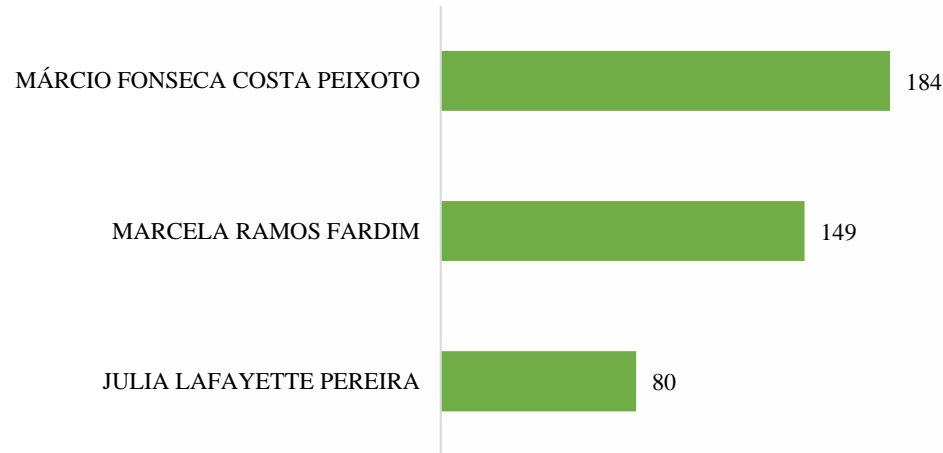

PETIÇÕES/MANIFESTAÇÕES NÚCLEOS DE MACAPÁ

NÚCLEO CÍVEL DE MACAPÁ