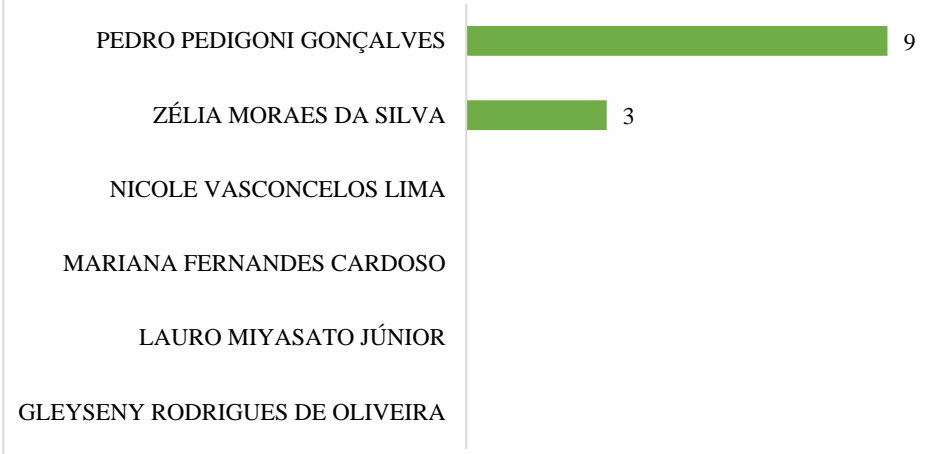

NÚCLEO DE FAMÍLIA DE MACAPÁ