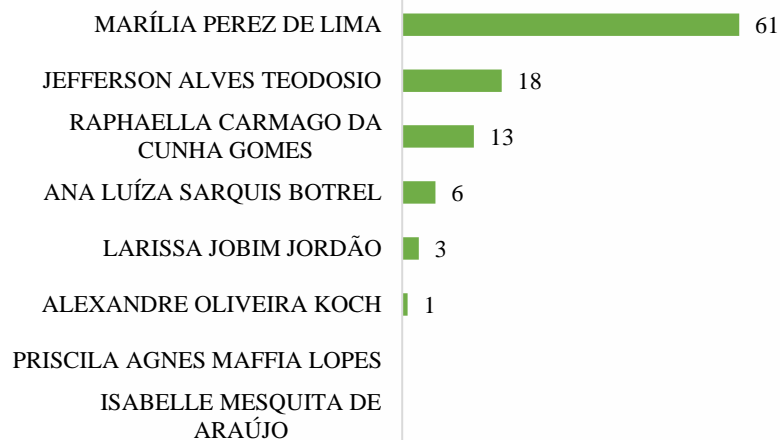

NÚCLEO REGIONAL DE OIAPOQUE

DEMAIS MUNICÍPIOS

DEFENSORIA PÚBLICA

AMAPÁ

RECURSOS

MARÍLIA PEREZ DE LIMA	61
EDUARDO LORENA GOMES VAZ	21
JEFFERSON ALVES TEODOSIO	18
HELENA LUCIA ROMERO DOS SANTOS	17
RAPHAELLA CARMAGO DA CUNHA GOMES	13
GUILHERME FRANCISCO SOUZA AMARAL	13
MARCELA RAMOS FARDIM	9
RODRIGO DIAS SARAIVA	7
PEDRO VINICIUS FERREIRA PINTO	7
ANA LUÍZA SARQUIS BOTREL	6
FABIANA ANÉZIA CUNHA DE PAULA	5
JANE CRISTINA VIEIRA NONATO	4
ANA CÂNDIDA OLIVEIRA FROTA	4
ADEGMAR PEREIRA LOIOLA	4
SILVIA PITTIGLIANI	3
RENATA GUERRA PERNAMBUCO	3
RAMON SIMÕES DE SOUZA	3
MARIANA SANTOS LEAL DE ALBUQUERQUE	3
MÁRCIO FONSECA COSTA PEIXOTO	3
LARISSA JOBIM JORDÃO	3
JOSÉ AUGUSTO NORAT BASTOS FILHO	3
RICARDO CARVALHO DE OLIVEIRA	2
GABRIEL CORREIA DE FARIAS	2
PEDRO PEDIGONI GONÇALVES	1
MARIANA FERNANDES CARDOSO	1
EZEQUIAS DE ALMEIDA CAMPOS	1
ANDRÉ FELIPE	1
ALEXANDRE OLIVEIRA KOCH	1
ZÉLIA MORAES DA SILVA	
SIDNEY JOÃO SILVA GAVAZZA	
RÔMULO QUEIROZ DE CARVALHO	
ROBERTO COUTINHO FILHO	
PRISCILA AGNES MAFFIA LOPES	
NICOLE VASCONCELOS LIMA	
LEONARDO GUERINO	
LAURO MIYASATO JÚNIOR	
JULIANA MENDEZ MONTEIRO	
JULIA LAFAYETTE PEREIRA	
ISABELLE MESQUITA DE ARAÚJO	
IGOR VALENTE GIUSTI	
GLEYSNEY RODRIGUES DE OLIVEIRA	
ELENA DE ALMEIDA ROCHA	
ELANE FERREIRA DANTAS	
EDISNEI CARDOSO CARNEIRO	
CAMILA BATISTA GONÇALVES	

RECURSOS NÚCLEOS DE MACAPÁ

NÚCLEO CÍVEL DE MACAPÁ

NÚCLEO DE FAMÍLIA DE MACAPÁ

NÚCLEO CRIMINAL DE MACAPÁ

NÚCLEO DE EXECUÇÃO PENAL DE MACAPÁ

RECURSOS NÚCLEOS DE MACAPÁ

RECURSOS NÚCLEOS REGIONAIS

DEFENSORIA PÚBLICA