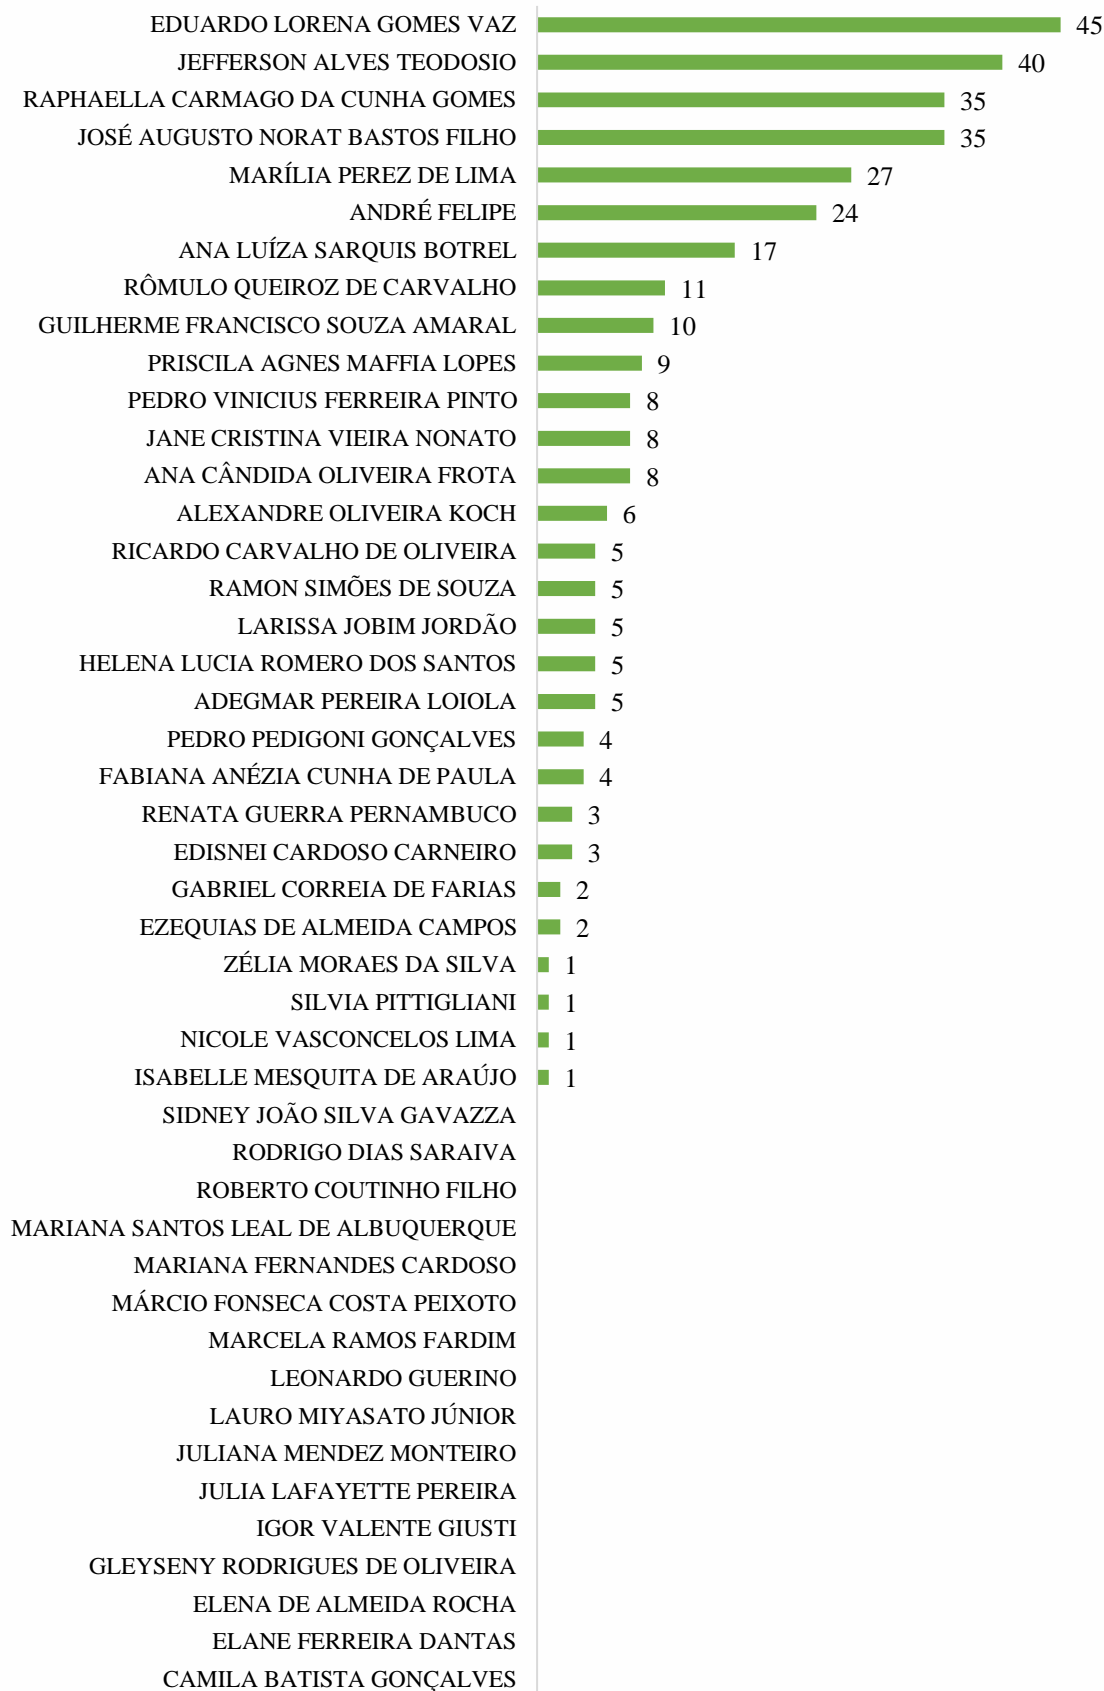

DEFENSORIA PÚBLICA

AMAPÁ

MEMORIAIS