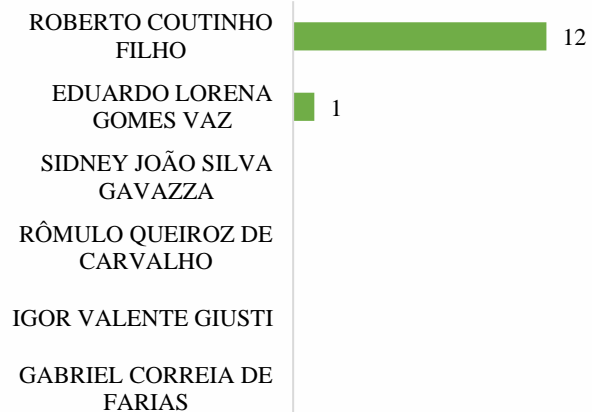

ATIVIDADES DE PLANTÃO NÚCLEOS REGIONAIS

NÚCLEO REGIONAL DE SANTANA

NÚCLEO REGIONAL DE LARANJAL DO

PEDRO VINICIUS FERREIRA
PINTO

JARI

JULIANA MENDEZ MONTEIRO

JANE CRISTINA VIEIRA
NONATO

NÚCLEO REGIONAL DE OIAPOQUE

GUILHERME FRANCISCO
SOUZA AMARAL

DEMAIS MUNICÍPIOS

RICARDO CARVALHO DE...

RENATA GUERRA...

LEONARDO GUERINO

HELENA LUCIA ROMERO...

FABIANA ANÉZIA CUNHA DE...

EZEQUIAS DE ALMEIDA...

EDISNEI CARDOSO CARNEIRO

ADEGMAR PEREIRA LOIOLA