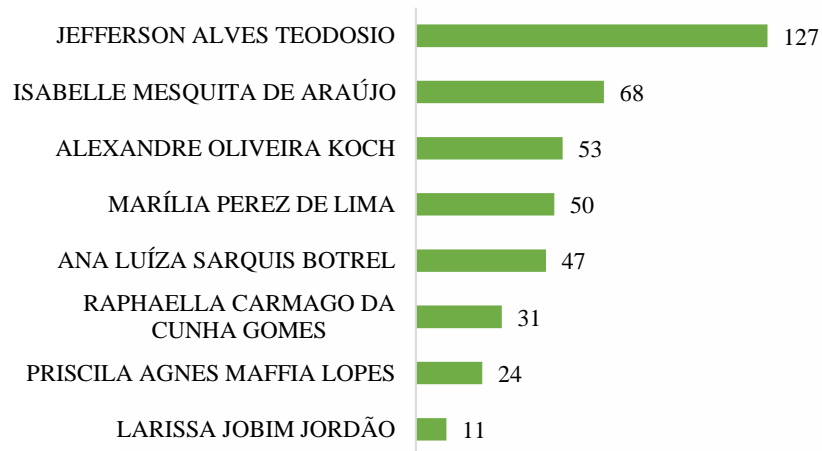

GUILHERME FRANCISCO SOUZA
AMARAL

DEMAIS MUNICÍPIOS

RICARDO CARVALHO DE...  1

RENATA GUERRA PERNAMBUCO

LEONARDO GUERINO

HELENA LUCIA ROMERO DOS...

FABIANA ANÉZIA CUNHA DE...

EZEQUIAS DE ALMEIDA CAMPOS

EDISNEI CARDOSO CARNEIRO

ADEGMAR PEREIRA LOIOLA

DEFENSORIA PÚBLICA

AMAPÁ

AUDIÊNCIAS JUDICIAIS

AUDIÊNCIAS JUDICIAIS NÚCLEOS DE CAPITAL

NÚCLEO CÍVEL DE MACAPÁ

NÚCLEO DE FAMÍLIA DE MACAPÁ

NÚCLEO CRIMINAL DE MACAPÁ

NÚCLEO DE EXECUÇÃO PENAL DE MACAPÁ

AUDIÊNCIAS JUDICIAIS NÚCLEOS DE CAPITAL

AUDIÊNCIAS JUDICIAIS NÚCLEOS REGIONAIS

MEDIAÇÃO

ROBERTO COUTINHO FILHO	49
LAURO MIYASATO JÚNIOR	43
RICARDO CARVALHO DE OLIVEIRA	9
GUILHERME FRANCISCO SOUZA AMARAL	9
ZÉLIA MORAES DA SILVA	5
HELENA LUCIA ROMERO DOS SANTOS	5
PEDRO VINICIUS FERREIRA PINTO	2
MARIANA FERNANDES CARDOSO	1
JANE CRISTINA VIEIRA NONATO	1
SILVIA PITTIGLIANI	
SIDNEY JOÃO SILVA GAVAZZA	
RÔMULO QUEIROZ DE CARVALHO	
RODRIGO DIAS SARAIVA	
RENATA GUERRA PERNAMBUCO	
RAPHAELLA CARMAGO DA CUNHA GOMES	
RAMON SIMÕES DE SOUZA	
PRISCILA AGNES MAFFIA LOPES	
PEDRO PEDIGONI GONÇALVES	
NICOLE VASCONCELOS LIMA	
MARÍLIA PEREZ DE LIMA	
MARIANA SANTOS LEAL DE ALBUQUERQUE	
MÁRCIO FONSECA COSTA PEIXOTO	
MARCELA RAMOS FARDIM	
LEONARDO GUERINO	
LARISSA JOBIM JORDÃO	
JULIANA MENDEZ MONTEIRO	
JULIA LAFAYETTE PEREIRA	
JOSÉ AUGUSTO NORAT BASTOS FILHO	
JEFFERSON ALVES TEODOSIO	
ISABELLE MESQUITA DE ARAÚJO	
IGOR VALENTE GIUSTI	
GLEYSNEY RODRIGUES DE OLIVEIRA	
GABRIEL CORREIA DE FARIAS	
FABIANA ANÉZIA CUNHA DE PAULA	
EZEQUIAS DE ALMEIDA CAMPOS	
ELENA DE ALMEIDA ROCHA	
ELANE FERREIRA DANTAS	
EDUARDO LORENA GOMES VAZ	
EDISNEI CARDOSO CARNEIRO	
CAMILA BATISTA GONÇALVES	
ANDRÉ FELIPE	
ANA LUÍZA SARQUIS BOTREL	
ANA CÂNDIDA OLIVEIRA FROTA	
ALEXANDRE OLIVEIRA KOCH	
ADEGMAR PEREIRA LOIOLA	