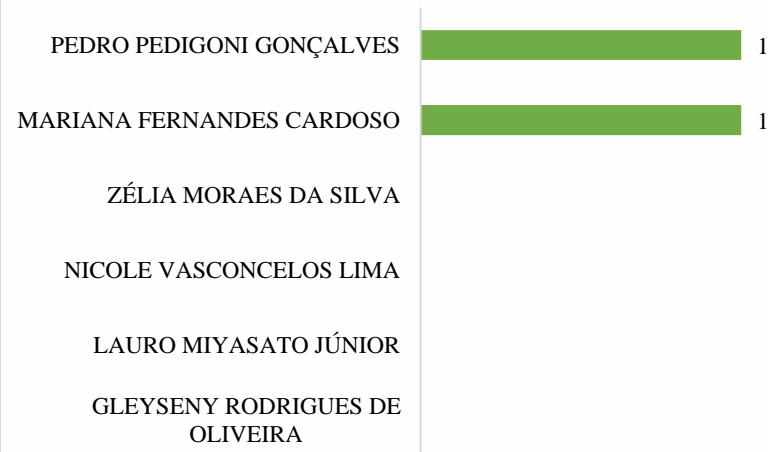

NÚCLEO REGIONAL DE OIAPOQUE

DEMAIS MUNICÍPIOS

DEFENSORIA PÚBLICA

AMAPÁ

RECURSOS

MARÍLIA PEREZ DE LIMA	61
EDUARDO LORENA GOMES VAZ	21
JEFFERSON ALVES TEODOSIO	18
HELENA LUCIA ROMERO DOS SANTOS	17
RAPHAELLA CARMAGO DA CUNHA GOMES	13
GUILHERME FRANCISCO SOUZA AMARAL	13
MARCELA RAMOS FARDIM	9
RODRIGO DIAS SARAIVA	7
PEDRO VINICIUS FERREIRA PINTO	7
ANA LUÍZA SARQUIS BOTREL	6
FABIANA ANÉZIA CUNHA DE PAULA	5
JANE CRISTINA VIEIRA NONATO	4
ANA CÂNDIDA OLIVEIRA FROTA	4
ADEGMAR PEREIRA LOIOLA	4
SILVIA PITTIGLIANI	3
RENATA GUERRA PERNAMBUCO	3
RAMON SIMÕES DE SOUZA	3
MARIANA SANTOS LEAL DE ALBUQUERQUE	3
MÁRCIO FONSECA COSTA PEIXOTO	3
LARISSA JOBIM JORDÃO	3
JOSÉ AUGUSTO NORAT BASTOS FILHO	3
RICARDO CARVALHO DE OLIVEIRA	2
GABRIEL CORREIA DE FARIAS	2
PEDRO PEDIGONI GONÇALVES	1
MARIANA FERNANDES CARDOSO	1
EZEQUIAS DE ALMEIDA CAMPOS	1
ANDRÉ FELIPE	1
ALEXANDRE OLIVEIRA KOCH	1
ZÉLIA MORAES DA SILVA	
SIDNEY JOÃO SILVA GAVAZZA	
RÔMULO QUEIROZ DE CARVALHO	
ROBERTO COUTINHO FILHO	
PRISCILA AGNES MAFFIA LOPES	
NICOLE VASCONCELOS LIMA	
LEONARDO GUERINO	
LAURO MIYASATO JÚNIOR	
JULIANA MENDEZ MONTEIRO	
JULIA LAFAYETTE PEREIRA	
ISABELLE MESQUITA DE ARAÚJO	
IGOR VALENTE GIUSTI	
GLEYSNEY RODRIGUES DE OLIVEIRA	
ELENA DE ALMEIDA ROCHA	
ELANE FERREIRA DANTAS	
EDISNEI CARDOSO CARNEIRO	
CAMILA BATISTA GONÇALVES	

RECURSOS NÚCLEOS DE MACAPÁ

NÚCLEO CÍVEL DE MACAPÁ

NÚCLEO DE FAMÍLIA DE MACAPÁ

NÚCLEO CRIMINAL DE MACAPÁ

NÚCLEO DE EXECUÇÃO PENAL DE MACAPÁ

RECURSOS NÚCLEOS DE MACAPÁ

RECURSOS NÚCLEOS REGIONAIS

DEFENSORIA PÚBLICA