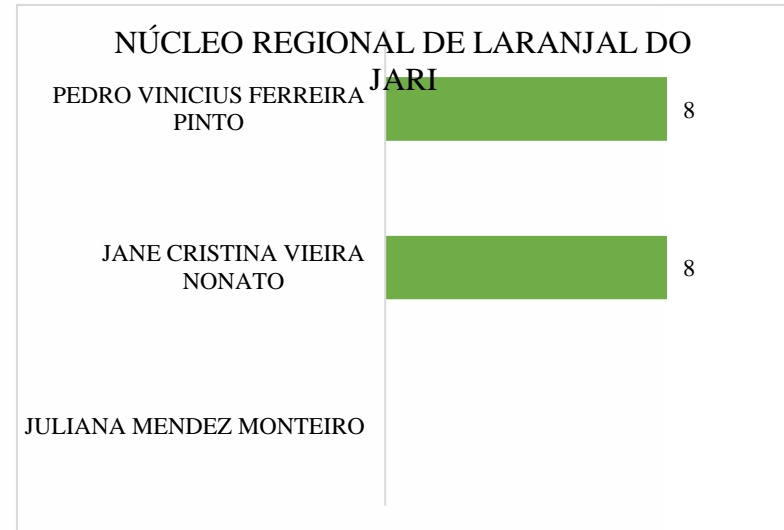

NÚCLEO CRIMINAL DE MACAPÁ

JEFFERSON ALVES TEODOSIO 40

RAPHAELLA CARMAGO DA
CUNHA GOMES 35

MARÍLIA PEREZ DE LIMA 27

ANA LUÍZA SARQUIS BOTREL 17

PRISCILA AGNES MAFFIA LOPES 9

ALEXANDRE OLIVEIRA KOCH 6

LARISSA JOBIM JORDÃO 5

ISABELLE MESQUITA DE ARAÚJO 1

NÚCLEO DE EXECUÇÃO PENAL DE MACAPÁ

MARIANA SANTOS LEAL DE
ALBUQUERQUE

ELENA DE ALMEIDA ROCHA

ELANE FERREIRA DANTAS

MEMORIAIS NÚCLEOS DE MACAPÁ

MEMORIAIS NÚCLEOS REGIONAIS

DEFENSORIA PÚBLICA