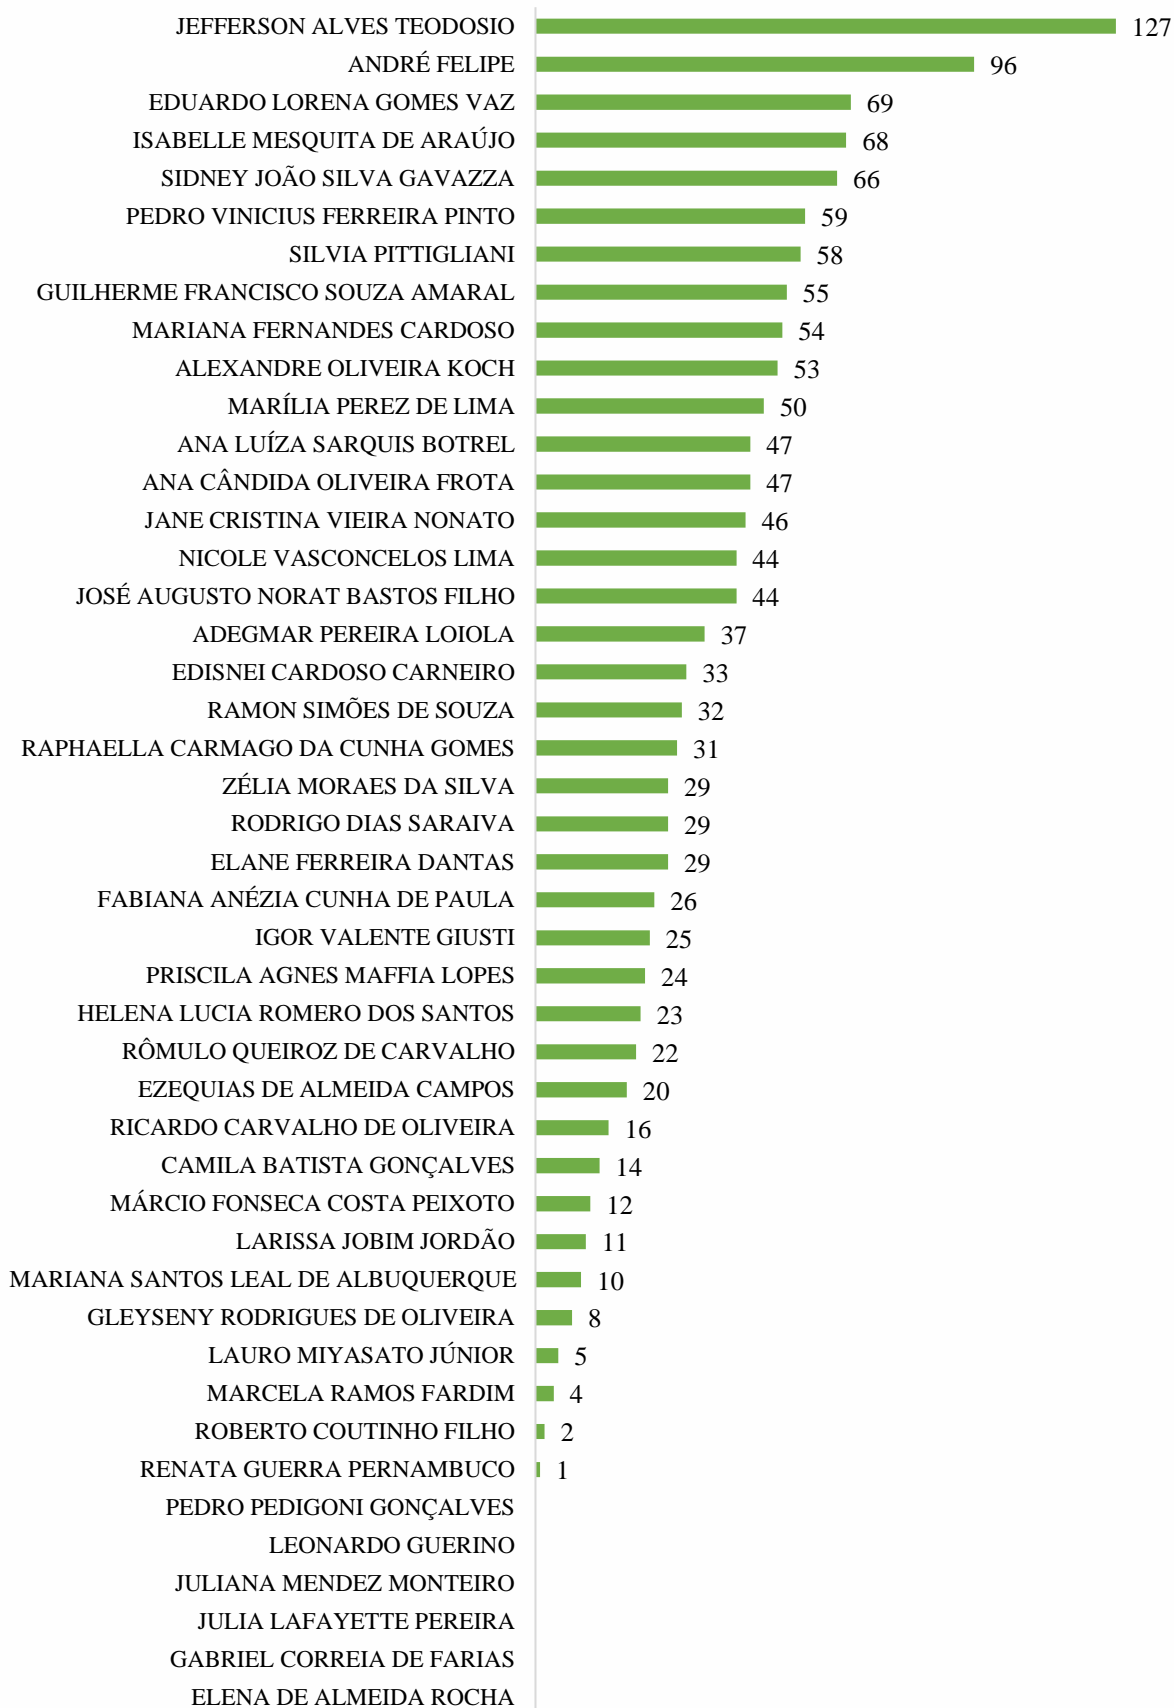

EDISNEI CARDOSO CARNEIRO

ADEGMAR PEREIRA LOIOLA

DEFENSORIA PÚBLICA

AMAPÁ

AUDIÊNCIAS JUDICIAIS

AUDIÊNCIAS JUDICIAIS NÚCLEOS DE CAPITAL

NÚCLEO CÍVEL DE MACAPÁ

NÚCLEO DE FAMÍLIA DE MACAPÁ