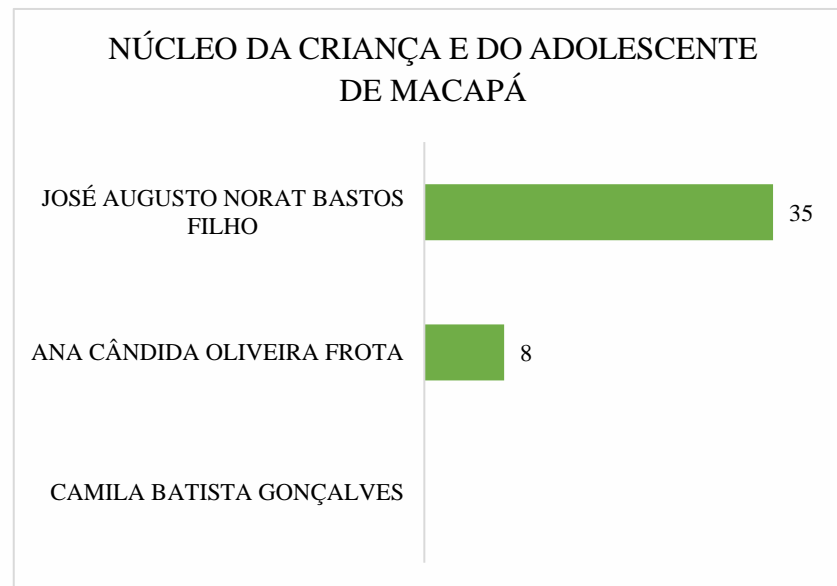

NÚCLEO CRIMINAL DE MACAPÁ

JEFFERSON ALVES TEODOSIO 40

RAPHAELLA CARMAGO DA
CUNHA GOMES 35

MARÍLIA PEREZ DE LIMA 27

ANA LUÍZA SARQUIS BOTREL 17

PRISCILA AGNES MAFFIA LOPES 9

ALEXANDRE OLIVEIRA KOCH 6

LARISSA JOBIM JORDÃO 5

ISABELLE MESQUITA DE ARAÚJO 1

NÚCLEO DE EXECUÇÃO PENAL DE MACAPÁ

MARIANA SANTOS LEAL DE
ALBUQUERQUE

ELENA DE ALMEIDA ROCHA

ELANE FERREIRA DANTAS

MEMORIAIS NÚCLEOS DE MACAPÁ

MEMORIAIS NÚCLEOS REGIONAIS

DEFENSORIA PÚBLICA