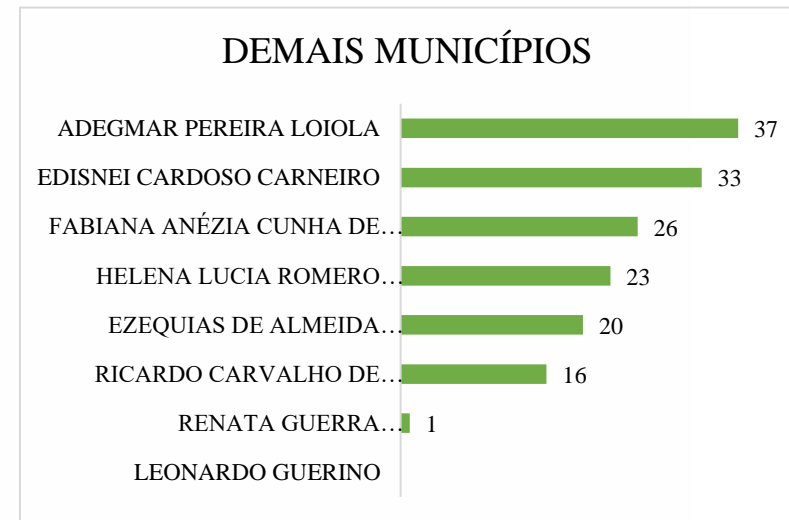

EDISNEI CARDOSO CARNEIRO

ADEGMAR PEREIRA LOIOLA

DEFENSORIA PÚBLICA

AMAPÁ

AUDIÊNCIAS JUDICIAIS

AUDIÊNCIAS JUDICIAIS NÚCLEOS DE CAPITAL

NÚCLEO CÍVEL DE MACAPÁ

NÚCLEO DE FAMÍLIA DE MACAPÁ

NÚCLEO CRIMINAL DE MACAPÁ

NÚCLEO DE EXECUÇÃO PENAL DE MACAPÁ

AUDIÊNCIAS JUDICIAIS NÚCLEOS DE CAPITAL

AUDIÊNCIAS JUDICIAIS NÚCLEOS REGIONAIS

MEDIAÇÃO

ROBERTO COUTINHO FILHO	49
LAURO MIYASATO JÚNIOR	43
RICARDO CARVALHO DE OLIVEIRA	9
GUILHERME FRANCISCO SOUZA AMARAL	9
ZÉLIA MORAES DA SILVA	5
HELENA LUCIA ROMERO DOS SANTOS	5
PEDRO VINICIUS FERREIRA PINTO	2
MARIANA FERNANDES CARDOSO	1
JANE CRISTINA VIEIRA NONATO	1
SILVIA PITTIGLIANI	
SIDNEY JOÃO SILVA GAVAZZA	
RÔMULO QUEIROZ DE CARVALHO	
RODRIGO DIAS SARAIVA	
RENATA GUERRA PERNAMBUCO	
RAPHAELLA CARMAGO DA CUNHA GOMES	
RAMON SIMÕES DE SOUZA	
PRISCILA AGNES MAFFIA LOPES	
PEDRO PEDIGONI GONÇALVES	
NICOLE VASCONCELOS LIMA	
MARÍLIA PEREZ DE LIMA	
MARIANA SANTOS LEAL DE ALBUQUERQUE	
MÁRCIO FONSECA COSTA PEIXOTO	
MARCELA RAMOS FARDIM	
LEONARDO GUERINO	
LARISSA JOBIM JORDÃO	
JULIANA MENDEZ MONTEIRO	
JULIA LAFAYETTE PEREIRA	
JOSÉ AUGUSTO NORAT BASTOS FILHO	
JEFFERSON ALVES TEODOSIO	
ISABELLE MESQUITA DE ARAÚJO	
IGOR VALENTE GIUSTI	
GLEYSNEY RODRIGUES DE OLIVEIRA	
GABRIEL CORREIA DE FARIAS	
FABIANA ANÉZIA CUNHA DE PAULA	
EZEQUIAS DE ALMEIDA CAMPOS	
ELENA DE ALMEIDA ROCHA	
ELANE FERREIRA DANTAS	
EDUARDO LORENA GOMES VAZ	
EDISNEI CARDOSO CARNEIRO	
CAMILA BATISTA GONÇALVES	
ANDRÉ FELIPE	
ANA LUÍZA SARQUIS BOTREL	
ANA CÂNDIDA OLIVEIRA FROTA	
ALEXANDRE OLIVEIRA KOCH	
ADEGMAR PEREIRA LOIOLA	