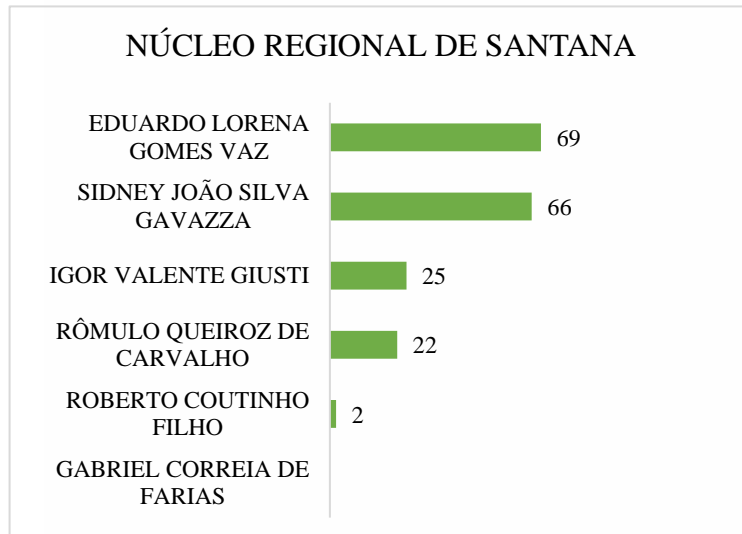

EDISNEI CARDOSO CARNEIRO

ADEGMAR PEREIRA LOIOLA

DEFENSORIA PÚBLICA

AMAPÁ

AUDIÊNCIAS JUDICIAIS

AUDIÊNCIAS JUDICIAIS NÚCLEOS DE CAPITAL

NÚCLEO CÍVEL DE MACAPÁ

NÚCLEO DE FAMÍLIA DE MACAPÁ

NÚCLEO CRIMINAL DE MACAPÁ

NÚCLEO DE EXECUÇÃO PENAL DE MACAPÁ

AUDIÊNCIAS JUDICIAIS NÚCLEOS DE CAPITAL

AUDIÊNCIAS JUDICIAIS NÚCLEOS REGIONAIS

MEDIAÇÃO

ROBERTO COUTINHO FILHO	49
LAURO MIYASATO JÚNIOR	43
RICARDO CARVALHO DE OLIVEIRA	9
GUILHERME FRANCISCO SOUZA AMARAL	9
ZÉLIA MORAES DA SILVA	5
HELENA LUCIA ROMERO DOS SANTOS	5
PEDRO VINICIUS FERREIRA PINTO	2
MARIANA FERNANDES CARDOSO	1
JANE CRISTINA VIEIRA NONATO	1
SILVIA PITTIGLIANI	
SIDNEY JOÃO SILVA GAVAZZA	
RÔMULO QUEIROZ DE CARVALHO	
RODRIGO DIAS SARAIVA	
RENATA GUERRA PERNAMBUCO	
RAPHAELLA CARMAGO DA CUNHA GOMES	
RAMON SIMÕES DE SOUZA	
PRISCILA AGNES MAFFIA LOPES	
PEDRO PEDIGONI GONÇALVES	
NICOLE VASCONCELOS LIMA	
MARÍLIA PEREZ DE LIMA	
MARIANA SANTOS LEAL DE ALBUQUERQUE	
MÁRCIO FONSECA COSTA PEIXOTO	
MARCELA RAMOS FARDIM	
LEONARDO GUERINO	
LARISSA JOBIM JORDÃO	
JULIANA MENDEZ MONTEIRO	
JULIA LAFAYETTE PEREIRA	
JOSÉ AUGUSTO NORAT BASTOS FILHO	
JEFFERSON ALVES TEODOSIO	
ISABELLE MESQUITA DE ARAÚJO	
IGOR VALENTE GIUSTI	
GLEYSNEY RODRIGUES DE OLIVEIRA	
GABRIEL CORREIA DE FARIAS	
FABIANA ANÉZIA CUNHA DE PAULA	
EZEQUIAS DE ALMEIDA CAMPOS	
ELENA DE ALMEIDA ROCHA	
ELANE FERREIRA DANTAS	
EDUARDO LORENA GOMES VAZ	
EDISNEI CARDOSO CARNEIRO	
CAMILA BATISTA GONÇALVES	
ANDRÉ FELIPE	
ANA LUÍZA SARQUIS BOTREL	
ANA CÂNDIDA OLIVEIRA FROTA	
ALEXANDRE OLIVEIRA KOCH	
ADEGMAR PEREIRA LOIOLA	