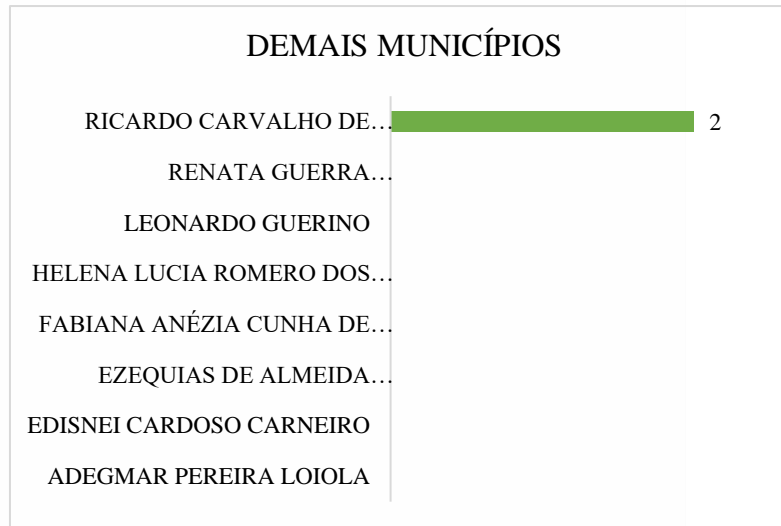

REUNIÕES COM A COMUNIDADE/GRUPOS SOCIAIS PARA ARTICULAÇÃO POSITIVA EM PROL DE MAIOR EFICÁCIA DO SERVIÇO NÚCLEOS REGIONAIS