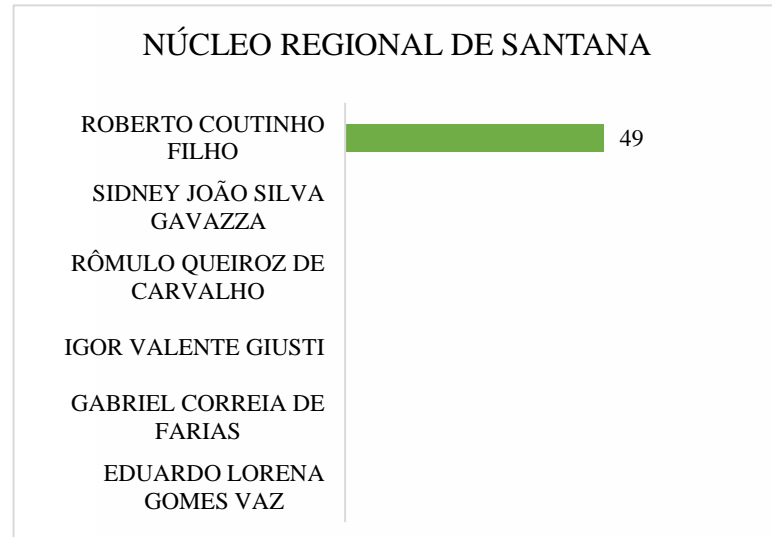

MEDIAÇÃO

NÚCLEOS REGIONAIS