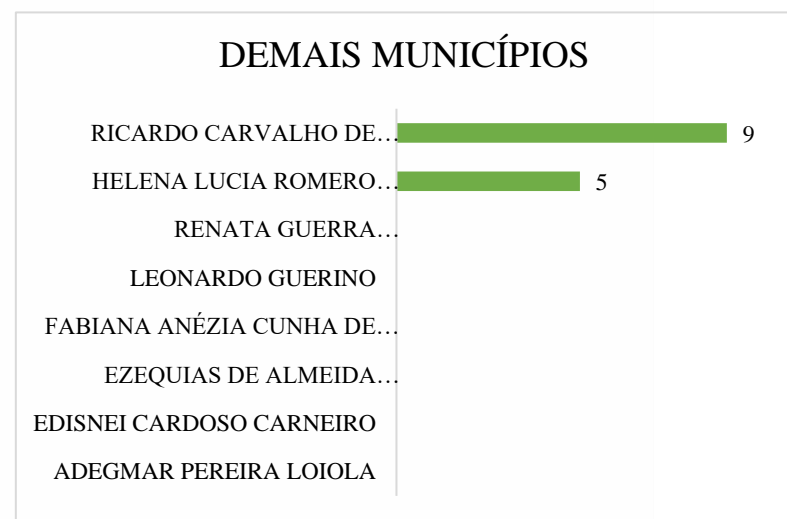

MEDIAÇÃO

NÚCLEOS REGIONAIS