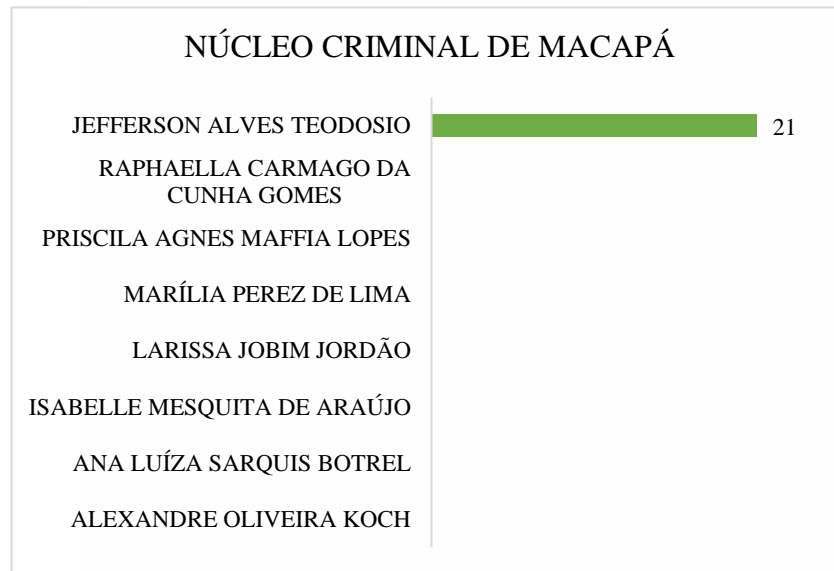

MARIANA SANTOS LEAL DE
ALBUQUERQUE

ELENA DE ALMEIDA ROCHA

ELANE FERREIRA DANTAS

MEDIAÇÃO NÚCLEOS DE MACAPÁ

NÚCLEO DA CRIANÇA E DO ADOLESCENTE DE MACAPÁ

JOSÉ AUGUSTO NORAT BASTOS
FILHO

CAMILA BATISTA GONÇALVES

ANA CÂNDIDA OLIVEIRA FROTA

MEDIAÇÃO

NÚCLEOS REGIONAIS

DEFENSORIA PÚBLICA

AMAPÁ

OFÍCIOS

OFÍCIOS NÚCLEOS DE MACAPÁ

OFÍCIOS NÚCLEOS DE MACAPÁ