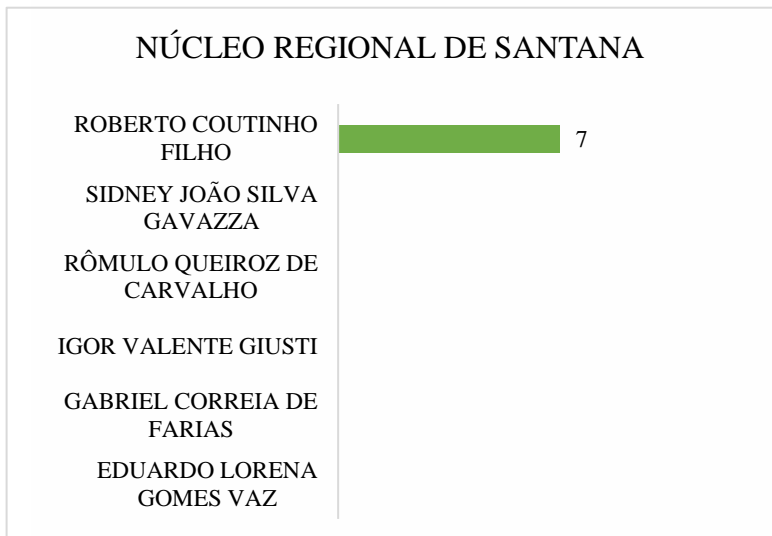

REUNIÕES COM A COMUNIDADE/GRUPOS SOCIAIS PARA ARTICULAÇÃO POSITIVA EM PROL DE MAIOR EFICÁCIA DO SERVIÇO NÚCLEOS REGIONAIS