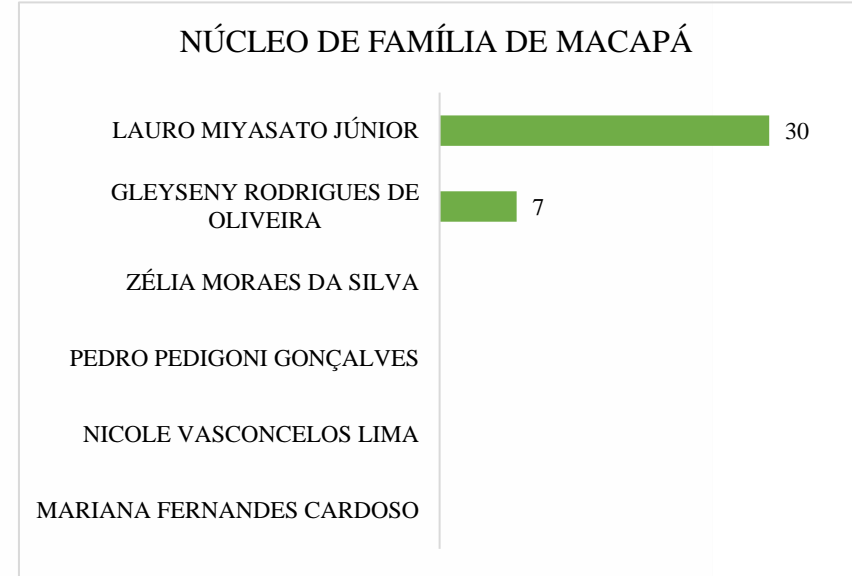

MARIANA SANTOS LEAL DE
ALBUQUERQUE

ELENA DE ALMEIDA ROCHA

ELANE FERREIRA DANTAS

MEDIAÇÃO NÚCLEOS DE MACAPÁ

NÚCLEO DA CRIANÇA E DO ADOLESCENTE DE MACAPÁ

JOSÉ AUGUSTO NORAT BASTOS
FILHO

CAMILA BATISTA GONÇALVES

ANA CÂNDIDA OLIVEIRA FROTA

MEDIAÇÃO

NÚCLEOS REGIONAIS

DEFENSORIA PÚBLICA

AMAPÁ

OFÍCIOS

OFÍCIOS NÚCLEOS DE MACAPÁ

OFÍCIOS NÚCLEOS DE MACAPÁ