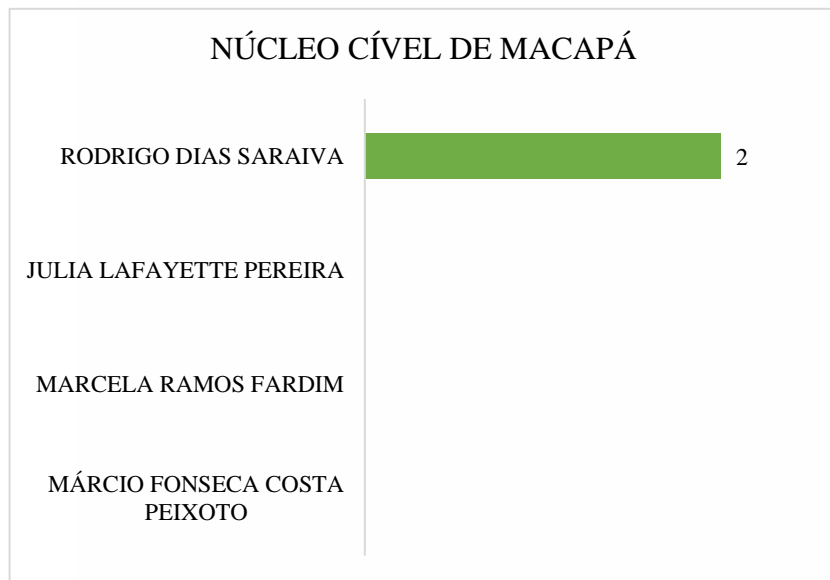

PARTICIPAÇÃO EM PROGRAMAS DE RÁDIO/TELEVISÃO COM PERTINÊNCIA TEMÁTICA INSTITUCIONAL NÚCLEOS DE MACAPÁ