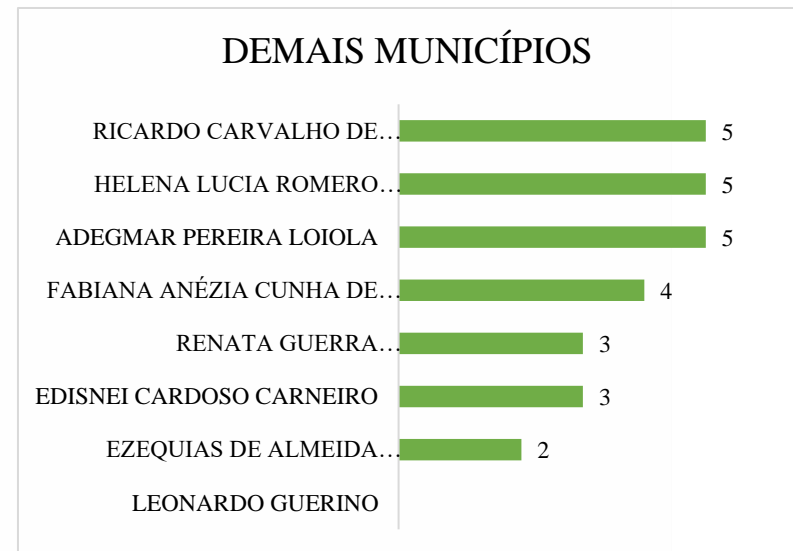

ISABELLE MESQUITA DE ARAÚJO 1

NÚCLEO DE EXECUÇÃO PENAL DE MACAPÁ

MARIANA SANTOS LEAL DE
ALBUQUERQUE

ELENA DE ALMEIDA ROCHA

ELANE FERREIRA DANTAS

MEMORIAIS NÚCLEOS DE MACAPÁ

MEMORIAIS NÚCLEOS REGIONAIS

DEFENSORIA PÚBLICA