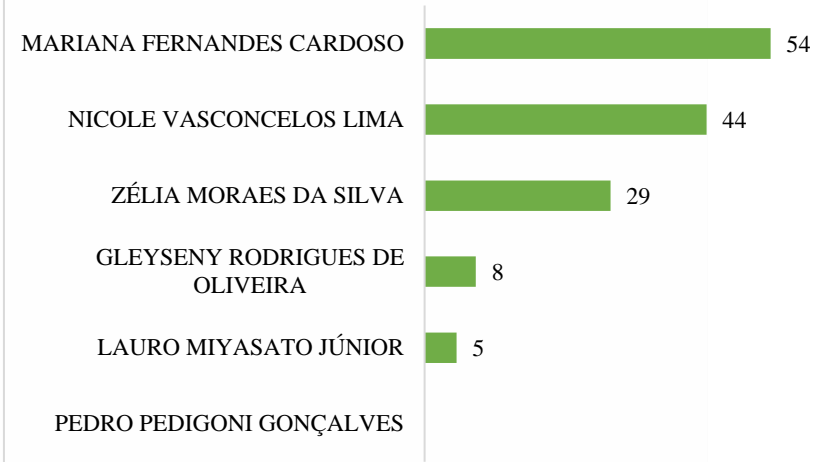

GUILHERME FRANCISCO SOUZA
AMARAL

DEMAIS MUNICÍPIOS

RICARDO CARVALHO DE...  1

RENATA GUERRA PERNAMBUCO

LEONARDO GUERINO

HELENA LUCIA ROMERO DOS...

FABIANA ANÉZIA CUNHA DE...

EZEQUIAS DE ALMEIDA CAMPOS

EDISNEI CARDOSO CARNEIRO

ADEGMAR PEREIRA LOIOLA

DEFENSORIA PÚBLICA

AMAPÁ

AUDIÊNCIAS JUDICIAIS

AUDIÊNCIAS JUDICIAIS NÚCLEOS DE CAPITAL

NÚCLEO CÍVEL DE MACAPÁ

NÚCLEO DE FAMÍLIA DE MACAPÁ

NÚCLEO CRIMINAL DE MACAPÁ

NÚCLEO DE EXECUÇÃO PENAL DE MACAPÁ

AUDIÊNCIAS JUDICIAIS NÚCLEOS DE CAPITAL

AUDIÊNCIAS JUDICIAIS NÚCLEOS REGIONAIS

MEDIAÇÃO

ROBERTO COUTINHO FILHO	49
LAURO MIYASATO JÚNIOR	43
RICARDO CARVALHO DE OLIVEIRA	9
GUILHERME FRANCISCO SOUZA AMARAL	9
ZÉLIA MORAES DA SILVA	5
HELENA LUCIA ROMERO DOS SANTOS	5
PEDRO VINICIUS FERREIRA PINTO	2
MARIANA FERNANDES CARDOSO	1
JANE CRISTINA VIEIRA NONATO	1
SILVIA PITTIGLIANI	
SIDNEY JOÃO SILVA GAVAZZA	
RÔMULO QUEIROZ DE CARVALHO	
RODRIGO DIAS SARAIVA	
RENATA GUERRA PERNAMBUCO	
RAPHAELLA CARMAGO DA CUNHA GOMES	
RAMON SIMÕES DE SOUZA	
PRISCILA AGNES MAFFIA LOPES	
PEDRO PEDIGONI GONÇALVES	
NICOLE VASCONCELOS LIMA	
MARÍLIA PEREZ DE LIMA	
MARIANA SANTOS LEAL DE ALBUQUERQUE	
MÁRCIO FONSECA COSTA PEIXOTO	
MARCELA RAMOS FARDIM	
LEONARDO GUERINO	
LARISSA JOBIM JORDÃO	
JULIANA MENDEZ MONTEIRO	
JULIA LAFAYETTE PEREIRA	
JOSÉ AUGUSTO NORAT BASTOS FILHO	
JEFFERSON ALVES TEODOSIO	
ISABELLE MESQUITA DE ARAÚJO	
IGOR VALENTE GIUSTI	
GLEYSNEY RODRIGUES DE OLIVEIRA	
GABRIEL CORREIA DE FARIAS	
FABIANA ANÉZIA CUNHA DE PAULA	
EZEQUIAS DE ALMEIDA CAMPOS	
ELENA DE ALMEIDA ROCHA	
ELANE FERREIRA DANTAS	
EDUARDO LORENA GOMES VAZ	
EDISNEI CARDOSO CARNEIRO	
CAMILA BATISTA GONÇALVES	
ANDRÉ FELIPE	
ANA LUÍZA SARQUIS BOTREL	
ANA CÂNDIDA OLIVEIRA FROTA	
ALEXANDRE OLIVEIRA KOCH	
ADEGMAR PEREIRA LOIOLA	