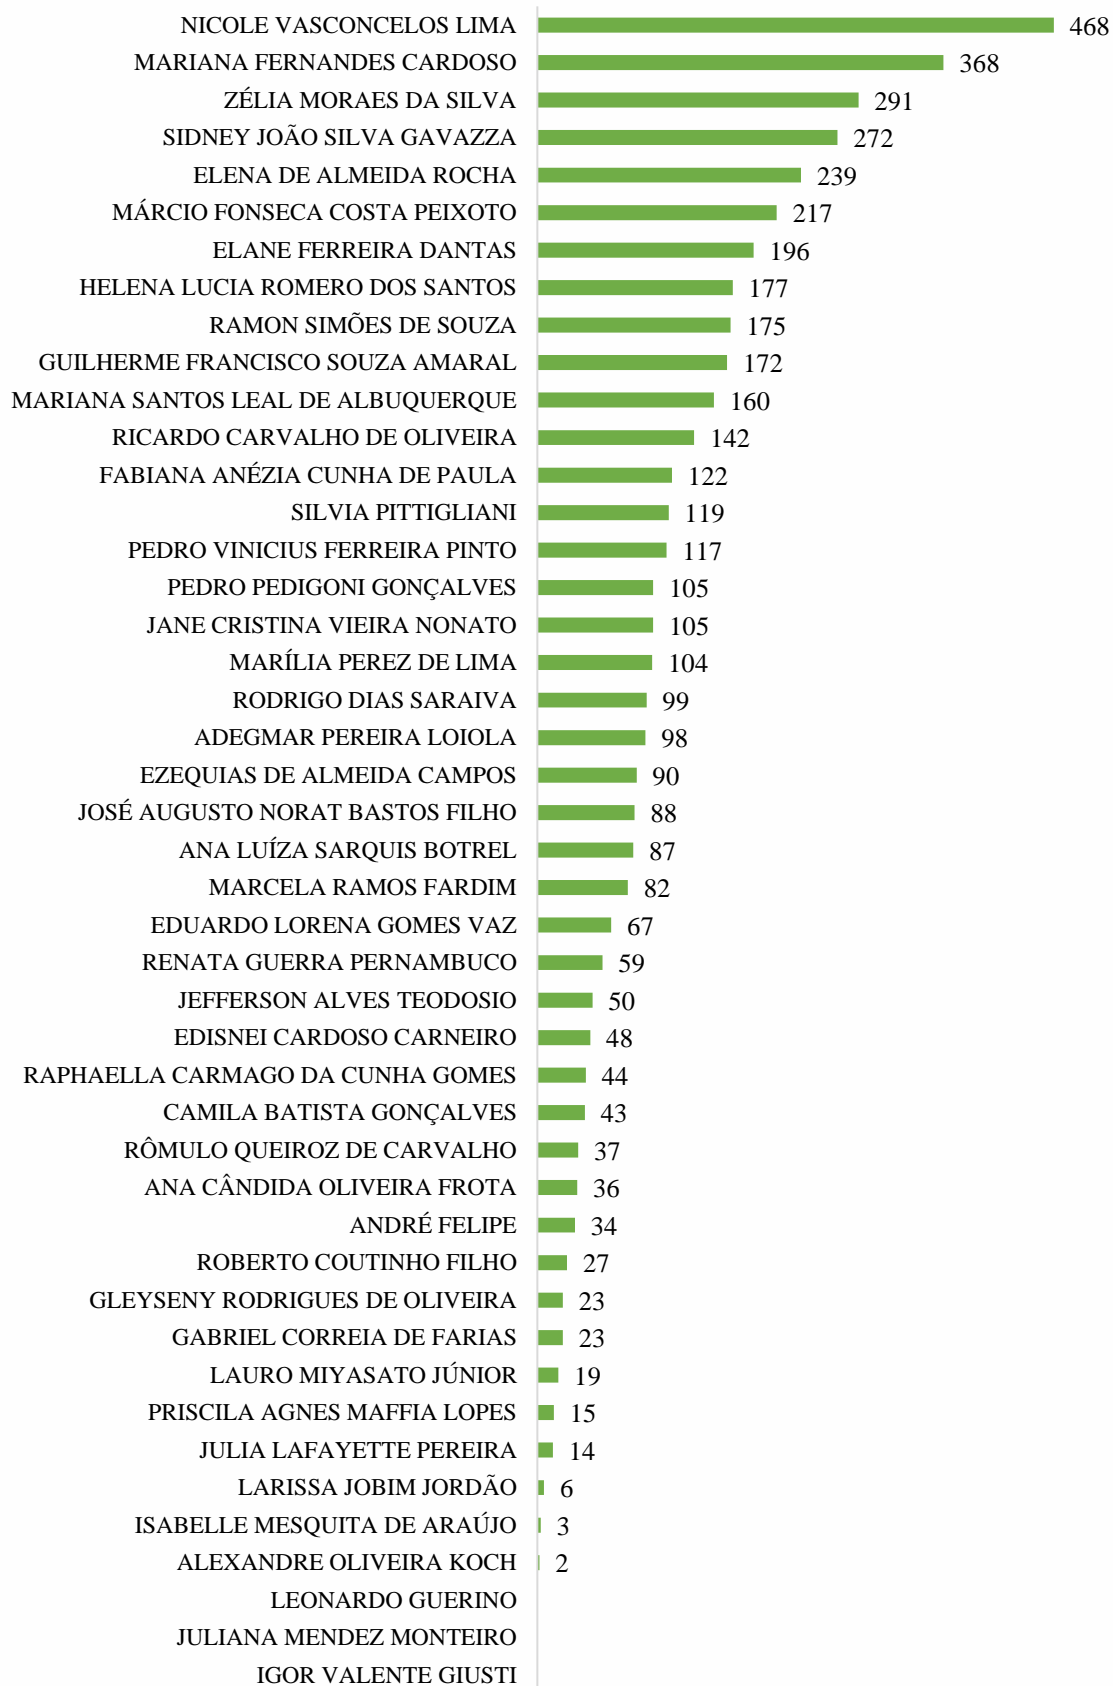

NÚCLEO DE EXECUÇÃO PENAL DE MACAPÁ

PETIÇÕES INICIAIS NÚCLEOS DE MACAPÁ

PETIÇÕES INICIAIS NÚCLEOS REGIONAIS

DEFENSORIA PÚBLICA

AMAPÁ

PETIÇÕES / MANIFESTAÇÕES

PETIÇÕES/MANIFESTAÇÕES NÚCLEOS DE MACAPÁ

NÚCLEO CÍVEL DE MACAPÁ