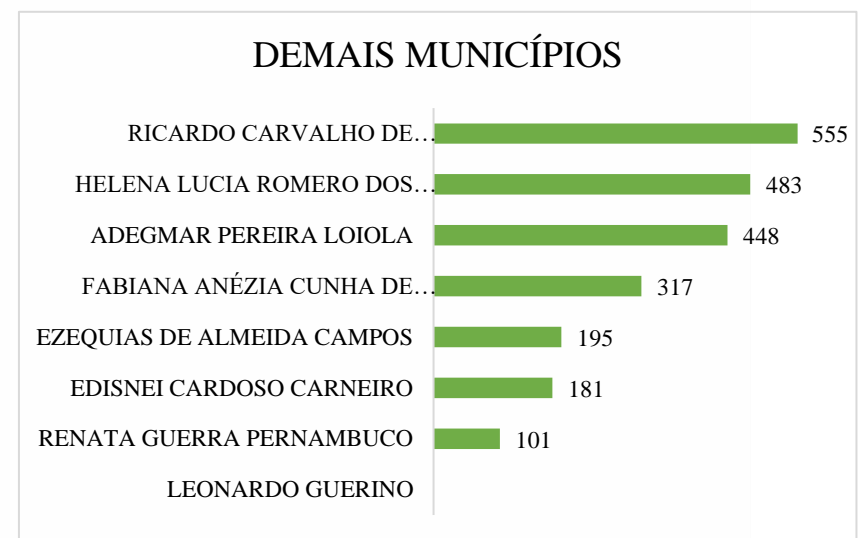

ATENDIMENTOS E /OU ORIENTAÇÕES NÚCLEOS REGIONAIS