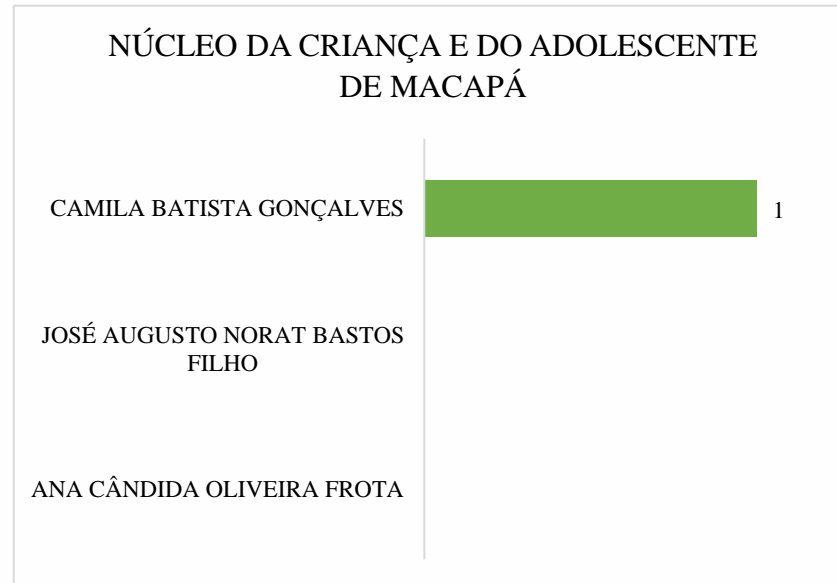

GLEYSENY RODRIGUES DE
OLIVEIRA

NÚCLEO CRIMINAL DE MACAPÁ

ALEXANDRE OLIVEIRA KOCH 14

RAPHAELLA CARMAGO DA
CUNHA GOMES

PRISCILA AGNES MAFFIA LOPES

MARÍLIA PEREZ DE LIMA

LARISSA JOBIM JORDÃO

JEFFERSON ALVES TEODOSIO

ISABELLE MESQUITA DE ARAÚJO

ANA LUÍZA SARQUIS BOTREL

NÚCLEO DE EXECUÇÃO PENAL DE MACAPÁ

MARIANA SANTOS LEAL DE
ALBUQUERQUE 5

ELENA DE ALMEIDA ROCHA

ELANE FERREIRA DANTAS

OUTROS MEIOS DE SOLUÇÃO EXTRAJUDICIAL DE CONFLITOS NÚCLEOS DE MACAPÁ