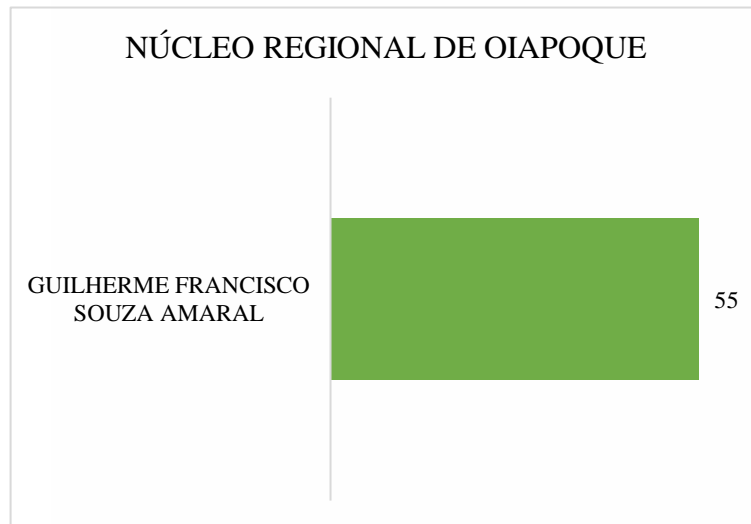

EDISNEI CARDOSO CARNEIRO

ADEGMAR PEREIRA LOIOLA

DEFENSORIA PÚBLICA

AMAPÁ

AUDIÊNCIAS JUDICIAIS

AUDIÊNCIAS JUDICIAIS NÚCLEOS DE CAPITAL

NÚCLEO CÍVEL DE MACAPÁ

NÚCLEO DE FAMÍLIA DE MACAPÁ

NÚCLEO CRIMINAL DE MACAPÁ

NÚCLEO DE EXECUÇÃO PENAL DE MACAPÁ

AUDIÊNCIAS JUDICIAIS NÚCLEOS DE CAPITAL

AUDIÊNCIAS JUDICIAIS NÚCLEOS REGIONAIS

MEDIAÇÃO

ROBERTO COUTINHO FILHO	49
LAURO MIYASATO JÚNIOR	43
RICARDO CARVALHO DE OLIVEIRA	9
GUILHERME FRANCISCO SOUZA AMARAL	9
ZÉLIA MORAES DA SILVA	5
HELENA LUCIA ROMERO DOS SANTOS	5
PEDRO VINICIUS FERREIRA PINTO	2
MARIANA FERNANDES CARDOSO	1
JANE CRISTINA VIEIRA NONATO	1
SILVIA PITTIGLIANI	
SIDNEY JOÃO SILVA GAVAZZA	
RÔMULO QUEIROZ DE CARVALHO	
RODRIGO DIAS SARAIVA	
RENATA GUERRA PERNAMBUCO	
RAPHAELLA CARMAGO DA CUNHA GOMES	
RAMON SIMÕES DE SOUZA	
PRISCILA AGNES MAFFIA LOPES	
PEDRO PEDIGONI GONÇALVES	
NICOLE VASCONCELOS LIMA	
MARÍLIA PEREZ DE LIMA	
MARIANA SANTOS LEAL DE ALBUQUERQUE	
MÁRCIO FONSECA COSTA PEIXOTO	
MARCELA RAMOS FARDIM	
LEONARDO GUERINO	
LARISSA JOBIM JORDÃO	
JULIANA MENDEZ MONTEIRO	
JULIA LAFAYETTE PEREIRA	
JOSÉ AUGUSTO NORAT BASTOS FILHO	
JEFFERSON ALVES TEODOSIO	
ISABELLE MESQUITA DE ARAÚJO	
IGOR VALENTE GIUSTI	
GLEYSNEY RODRIGUES DE OLIVEIRA	
GABRIEL CORREIA DE FARIAS	
FABIANA ANÉZIA CUNHA DE PAULA	
EZEQUIAS DE ALMEIDA CAMPOS	
ELENA DE ALMEIDA ROCHA	
ELANE FERREIRA DANTAS	
EDUARDO LORENA GOMES VAZ	
EDISNEI CARDOSO CARNEIRO	
CAMILA BATISTA GONÇALVES	
ANDRÉ FELIPE	
ANA LUÍZA SARQUIS BOTREL	
ANA CÂNDIDA OLIVEIRA FROTA	
ALEXANDRE OLIVEIRA KOCH	
ADEGMAR PEREIRA LOIOLA	