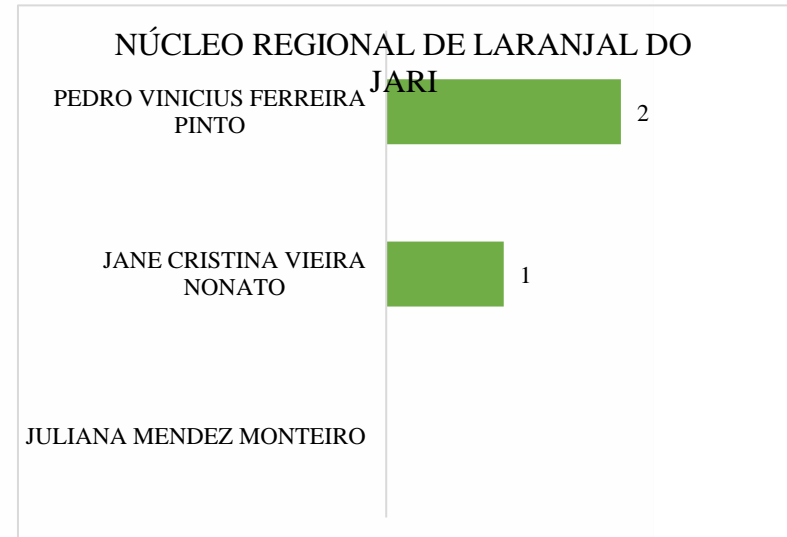

MEDIAÇÃO

NÚCLEOS REGIONAIS