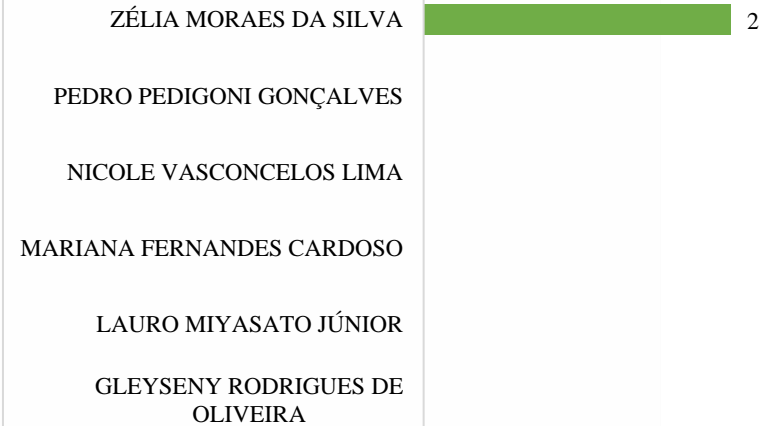

RICARDO CARVALHO DE... 16

EZEQUIAS DE ALMEIDA... 1

RENATA GUERRA...

LEONARDO GUERINO

HELENA LUCIA ROMERO...

FABIANA ANÉZIA CUNHA DE...

EDISNEI CARDOSO CARNEIRO

ADEGMAR PEREIRA LOIOLA

DEFENSORIA PÚBLICA

AMAPÁ

ATIVIDADES DE PLANTÃO

ATIVIDADES DE PLANTÃO NÚCLEOS DE MACAPÁ

NÚCLEO CÍVEL DE MACAPÁ

NÚCLEO DE FAMÍLIA DE MACAPÁ

NÚCLEO CRIMINAL DE MACAPÁ

NÚCLEO DE EXECUÇÃO PENAL DE MACAPÁ

**ATIVIDADES DE PLANTÃO
NÚCLEOS DE MACAPÁ**

**NÚCLEO DA CRIANÇA E DO ADOLESCENTE
DE MACAPÁ**

JOSÉ AUGUSTO NORAT BASTOS
FILHO

CAMILA BATISTA GONÇALVES

ANA CÂNDIDA OLIVEIRA FROTA

ATIVIDADES DE PLANTÃO NÚCLEOS REGIONAIS