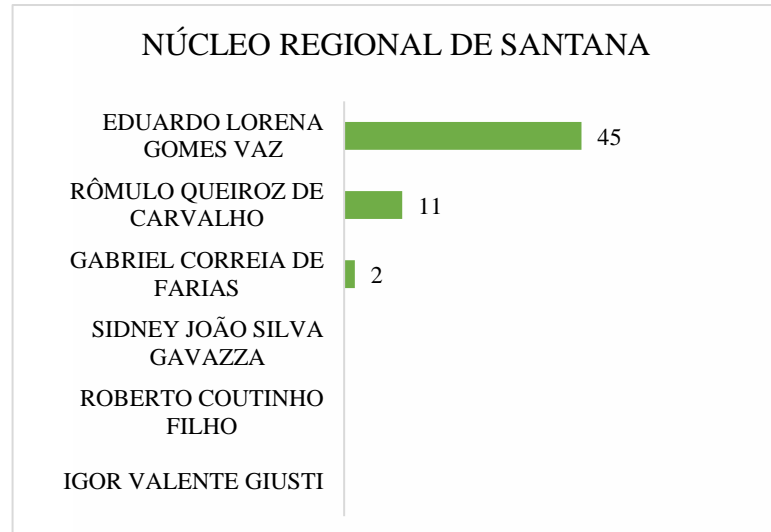

NÚCLEO CRIMINAL DE MACAPÁ

JEFFERSON ALVES TEODOSIO 40

RAPHAELLA CARMAGO DA
CUNHA GOMES 35

MARÍLIA PEREZ DE LIMA 27

ANA LUÍZA SARQUIS BOTREL 17

PRISCILA AGNES MAFFIA LOPES 9

ALEXANDRE OLIVEIRA KOCH 6

LARISSA JOBIM JORDÃO 5

ISABELLE MESQUITA DE ARAÚJO 1

NÚCLEO DE EXECUÇÃO PENAL DE MACAPÁ

MARIANA SANTOS LEAL DE
ALBUQUERQUE

ELENA DE ALMEIDA ROCHA

ELANE FERREIRA DANTAS

MEMORIAIS NÚCLEOS DE MACAPÁ

MEMORIAIS NÚCLEOS REGIONAIS

DEFENSORIA PÚBLICA