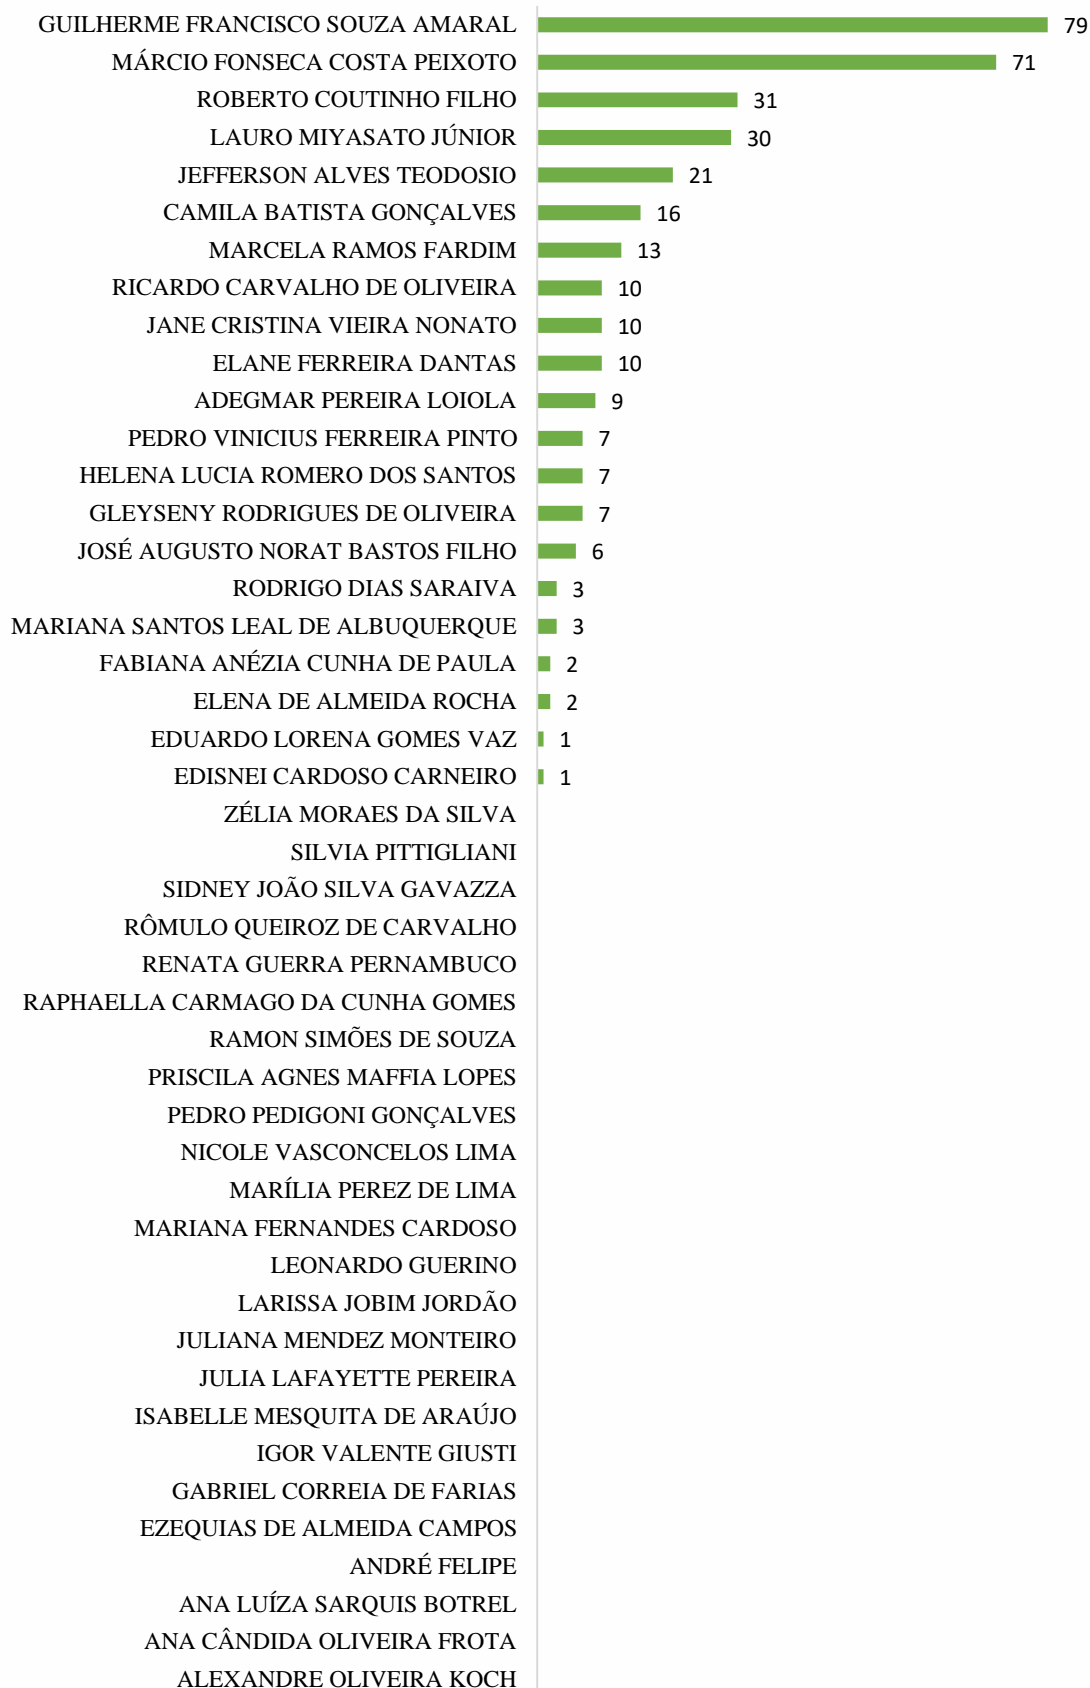

ANA CÂNDIDA OLIVEIRA FROTA

MEDIAÇÃO

NÚCLEOS REGIONAIS

DEFENSORIA PÚBLICA

AMAPÁ

OFÍCIOS

OFÍCIOS NÚCLEOS DE MACAPÁ

OFÍCIOS NÚCLEOS DE MACAPÁ