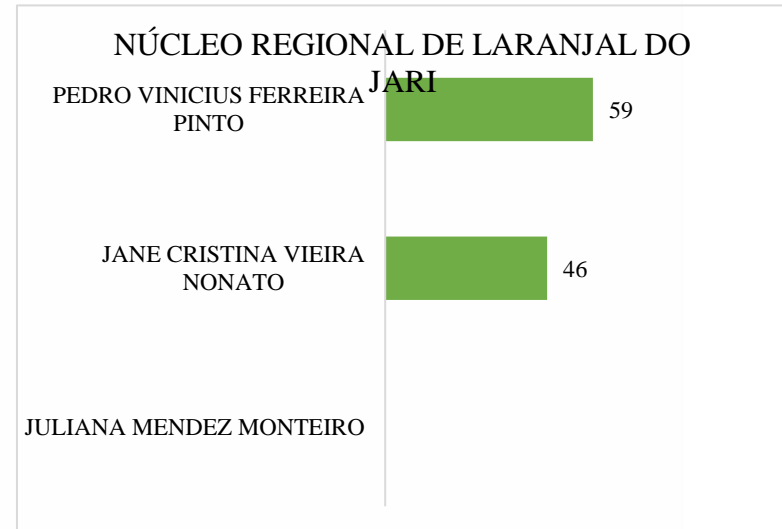

EDISNEI CARDOSO CARNEIRO

ADEGMAR PEREIRA LOIOLA

DEFENSORIA PÚBLICA

AMAPÁ

AUDIÊNCIAS JUDICIAIS

AUDIÊNCIAS JUDICIAIS NÚCLEOS DE CAPITAL

NÚCLEO CÍVEL DE MACAPÁ

NÚCLEO DE FAMÍLIA DE MACAPÁ

NÚCLEO CRIMINAL DE MACAPÁ

NÚCLEO DE EXECUÇÃO PENAL DE MACAPÁ

AUDIÊNCIAS JUDICIAIS NÚCLEOS DE CAPITAL

AUDIÊNCIAS JUDICIAIS NÚCLEOS REGIONAIS

MEDIAÇÃO

ROBERTO COUTINHO FILHO	49
LAURO MIYASATO JÚNIOR	43
RICARDO CARVALHO DE OLIVEIRA	9
GUILHERME FRANCISCO SOUZA AMARAL	9
ZÉLIA MORAES DA SILVA	5
HELENA LUCIA ROMERO DOS SANTOS	5
PEDRO VINICIUS FERREIRA PINTO	2
MARIANA FERNANDES CARDOSO	1
JANE CRISTINA VIEIRA NONATO	1
SILVIA PITTIGLIANI	
SIDNEY JOÃO SILVA GAVAZZA	
RÔMULO QUEIROZ DE CARVALHO	
RODRIGO DIAS SARAIVA	
RENATA GUERRA PERNAMBUCO	
RAPHAELLA CARMAGO DA CUNHA GOMES	
RAMON SIMÕES DE SOUZA	
PRISCILA AGNES MAFFIA LOPES	
PEDRO PEDIGONI GONÇALVES	
NICOLE VASCONCELOS LIMA	
MARÍLIA PEREZ DE LIMA	
MARIANA SANTOS LEAL DE ALBUQUERQUE	
MÁRCIO FONSECA COSTA PEIXOTO	
MARCELA RAMOS FARDIM	
LEONARDO GUERINO	
LARISSA JOBIM JORDÃO	
JULIANA MENDEZ MONTEIRO	
JULIA LAFAYETTE PEREIRA	
JOSÉ AUGUSTO NORAT BASTOS FILHO	
JEFFERSON ALVES TEODOSIO	
ISABELLE MESQUITA DE ARAÚJO	
IGOR VALENTE GIUSTI	
GLEYSNEY RODRIGUES DE OLIVEIRA	
GABRIEL CORREIA DE FARIAS	
FABIANA ANÉZIA CUNHA DE PAULA	
EZEQUIAS DE ALMEIDA CAMPOS	
ELENA DE ALMEIDA ROCHA	
ELANE FERREIRA DANTAS	
EDUARDO LORENA GOMES VAZ	
EDISNEI CARDOSO CARNEIRO	
CAMILA BATISTA GONÇALVES	
ANDRÉ FELIPE	
ANA LUÍZA SARQUIS BOTREL	
ANA CÂNDIDA OLIVEIRA FROTA	
ALEXANDRE OLIVEIRA KOCH	
ADEGMAR PEREIRA LOIOLA	

MEDIAÇÃO

NÚCLEOS DE MACAPÁ

NÚCLEO CÍVEL DE MACAPÁ

JULIA LAFAYETTE PEREIRA

MARCELA RAMOS FARDIM

MÁRCIO FONSECA COSTA
PEIXOTO

RODRIGO DIAS SARAIVA

NÚCLEO DE FAMÍLIA DE MACAPÁ