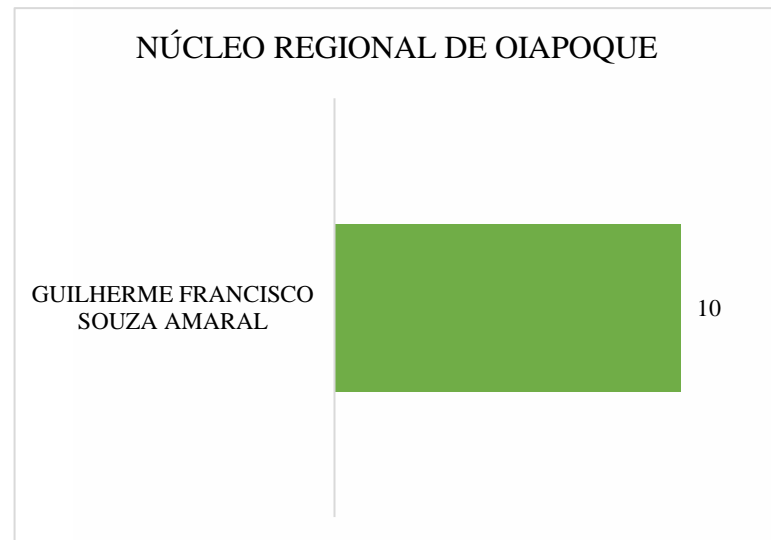

ISABELLE MESQUITA DE ARAÚJO 1

NÚCLEO DE EXECUÇÃO PENAL DE MACAPÁ

MARIANA SANTOS LEAL DE
ALBUQUERQUE

ELENA DE ALMEIDA ROCHA

ELANE FERREIRA DANTAS

MEMORIAIS NÚCLEOS DE MACAPÁ

MEMORIAIS NÚCLEOS REGIONAIS

DEFENSORIA PÚBLICA