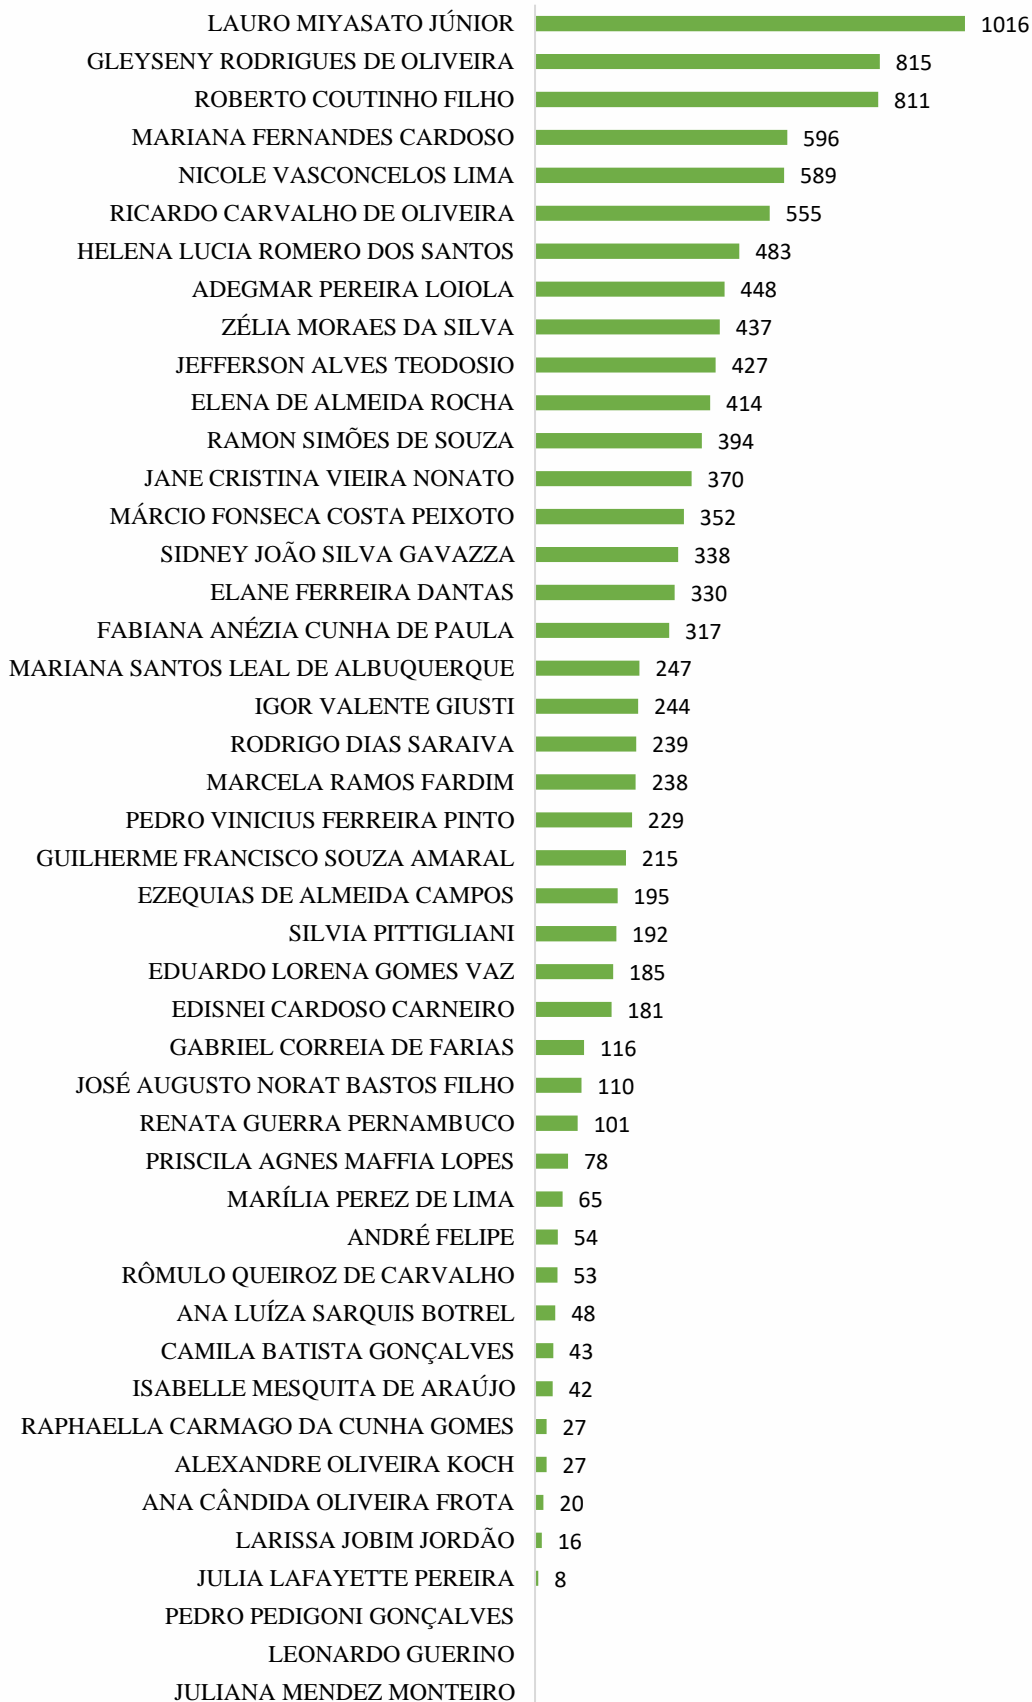

Os dados foram dispostos no relatório em formato gráficos, quadros e tabelas para melhor apresentação dos resultados obtidos.

DEFENSORIA PÚBLICA
AMAPÁ

DEFENSORIA PÚBLICA
AMAPÁ

ATENDIMENTOS E/OU ORIENTAÇÕES