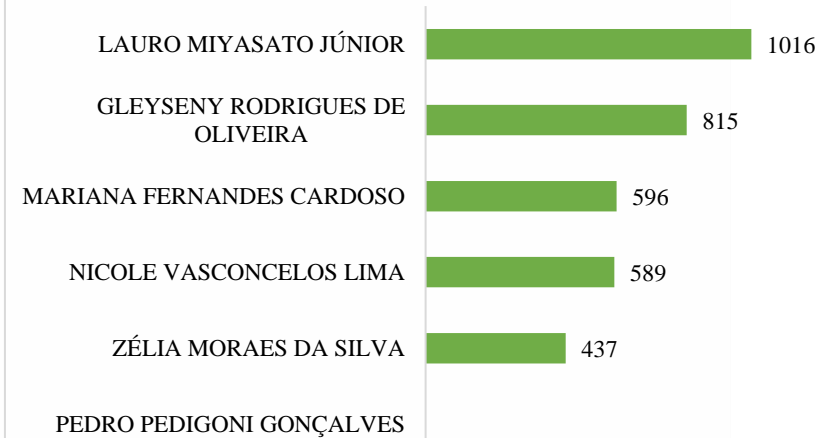

Os dados foram dispostos no relatório em formato gráficos, quadros e tabelas para melhor apresentação dos resultados obtidos.

DEFENSORIA PÚBLICA
AMAPÁ

DEFENSORIA PÚBLICA
AMAPÁ

ATENDIMENTOS E/OU ORIENTAÇÕES

ATENDIMENTOS E /OU ORIENTAÇÕES NÚCLEOS DE MACAPÁ

NÚCLEO CÍVEL DE MACAPÁ

NÚCLEO DE FAMÍLIA DE MACAPÁ

NÚCLEO CRIMINAL DE MACAPÁ

NÚCLEO DE EXECUÇÃO PENAL DE MACAPÁ

ATENDIMENTOS E /OU ORIENTAÇÕES NÚCLEOS DE MACAPÁ