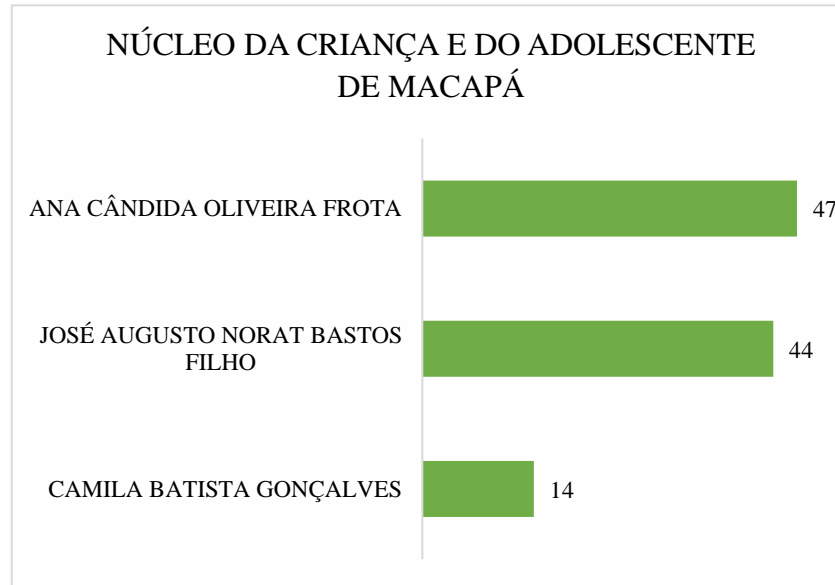

GUILHERME FRANCISCO SOUZA
AMARAL

DEMAIS MUNICÍPIOS

RICARDO CARVALHO DE...  1

RENATA GUERRA PERNAMBUCO

LEONARDO GUERINO

HELENA LUCIA ROMERO DOS...

FABIANA ANÉZIA CUNHA DE...

EZEQUIAS DE ALMEIDA CAMPOS

EDISNEI CARDOSO CARNEIRO

ADEGMAR PEREIRA LOIOLA

DEFENSORIA PÚBLICA

AMAPÁ

AUDIÊNCIAS JUDICIAIS

AUDIÊNCIAS JUDICIAIS NÚCLEOS DE CAPITAL

NÚCLEO CÍVEL DE MACAPÁ

NÚCLEO DE FAMÍLIA DE MACAPÁ

NÚCLEO CRIMINAL DE MACAPÁ

NÚCLEO DE EXECUÇÃO PENAL DE MACAPÁ

AUDIÊNCIAS JUDICIAIS NÚCLEOS DE CAPITAL

AUDIÊNCIAS JUDICIAIS NÚCLEOS REGIONAIS

MEDIAÇÃO

ROBERTO COUTINHO FILHO	49
LAURO MIYASATO JÚNIOR	43
RICARDO CARVALHO DE OLIVEIRA	9
GUILHERME FRANCISCO SOUZA AMARAL	9
ZÉLIA MORAES DA SILVA	5
HELENA LUCIA ROMERO DOS SANTOS	5
PEDRO VINICIUS FERREIRA PINTO	2
MARIANA FERNANDES CARDOSO	1
JANE CRISTINA VIEIRA NONATO	1
SILVIA PITTIGLIANI	
SIDNEY JOÃO SILVA GAVAZZA	
RÔMULO QUEIROZ DE CARVALHO	
RODRIGO DIAS SARAIVA	
RENATA GUERRA PERNAMBUCO	
RAPHAELLA CARMAGO DA CUNHA GOMES	
RAMON SIMÕES DE SOUZA	
PRISCILA AGNES MAFFIA LOPES	
PEDRO PEDIGONI GONÇALVES	
NICOLE VASCONCELOS LIMA	
MARÍLIA PEREZ DE LIMA	
MARIANA SANTOS LEAL DE ALBUQUERQUE	
MÁRCIO FONSECA COSTA PEIXOTO	
MARCELA RAMOS FARDIM	
LEONARDO GUERINO	
LARISSA JOBIM JORDÃO	
JULIANA MENDEZ MONTEIRO	
JULIA LAFAYETTE PEREIRA	
JOSÉ AUGUSTO NORAT BASTOS FILHO	
JEFFERSON ALVES TEODOSIO	
ISABELLE MESQUITA DE ARAÚJO	
IGOR VALENTE GIUSTI	
GLEYSNEY RODRIGUES DE OLIVEIRA	
GABRIEL CORREIA DE FARIAS	
FABIANA ANÉZIA CUNHA DE PAULA	
EZEQUIAS DE ALMEIDA CAMPOS	
ELENA DE ALMEIDA ROCHA	
ELANE FERREIRA DANTAS	
EDUARDO LORENA GOMES VAZ	
EDISNEI CARDOSO CARNEIRO	
CAMILA BATISTA GONÇALVES	
ANDRÉ FELIPE	
ANA LUÍZA SARQUIS BOTREL	
ANA CÂNDIDA OLIVEIRA FROTA	
ALEXANDRE OLIVEIRA KOCH	
ADEGMAR PEREIRA LOIOLA	