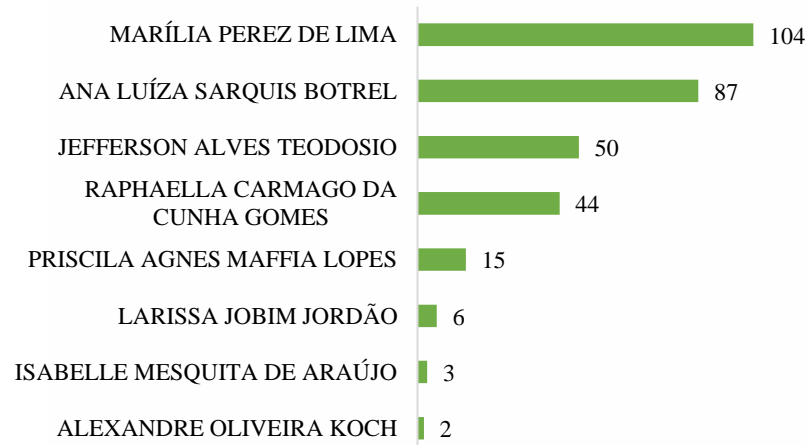

NÚCLEO DE EXECUÇÃO PENAL DE MACAPÁ

PETIÇÕES INICIAIS NÚCLEOS DE MACAPÁ

PETIÇÕES INICIAIS NÚCLEOS REGIONAIS

DEFENSORIA PÚBLICA

AMAPÁ

PETIÇÕES / MANIFESTAÇÕES

PETIÇÕES/MANIFESTAÇÕES NÚCLEOS DE MACAPÁ

NÚCLEO CÍVEL DE MACAPÁ

NÚCLEO DE FAMÍLIA DE MACAPÁ

NÚCLEO CRIMINAL DE MACAPÁ

NÚCLEO DE EXECUÇÃO PENAL DE MACAPÁ

PETIÇÕES/MANIFESTAÇÕES NÚCLEOS DE MACAPÁ

PETIÇÕES/MANIFESTAÇÕES NÚCLEOS REGIONAIS

NÚCLEO REGIONAL DE SANTANA

NÚCLEO REGIONAL DE LARANJAL DO