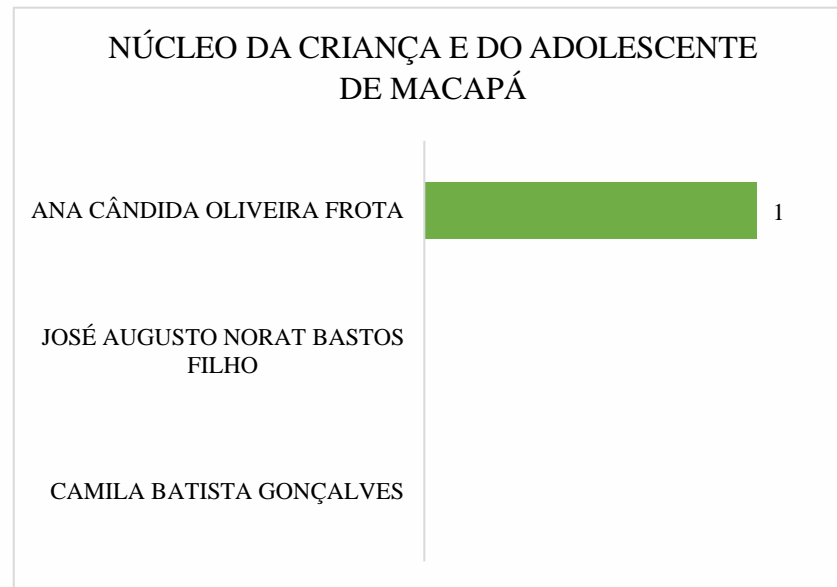

**REUNIÕES COM A COMUNIDADE/GRUPOS SOCIAIS PARA ARTICULAÇÃO POSITIVA EM PROL DE
MAIOR EFICÁCIA DO SERVIÇO
NÚCLEOS DE MACAPÁ**