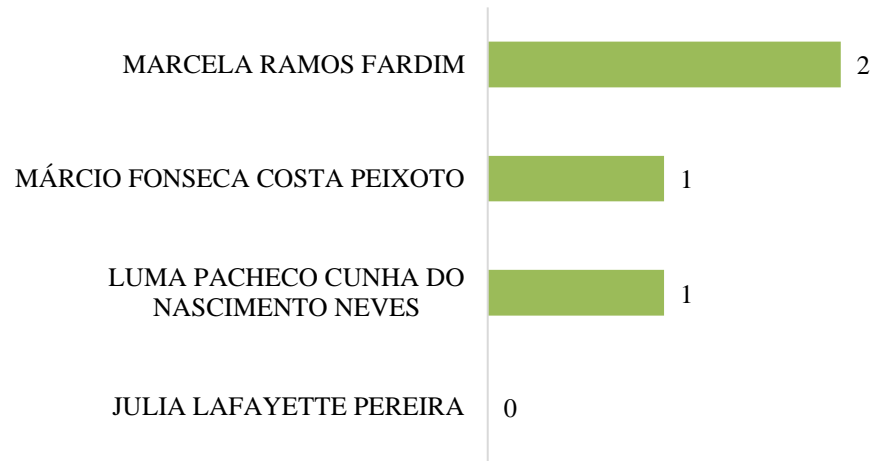

MEDIAÇÃO NÚCLEOS DE MACAPÁ

NÚCLEO CÍVEL DE MACAPÁ