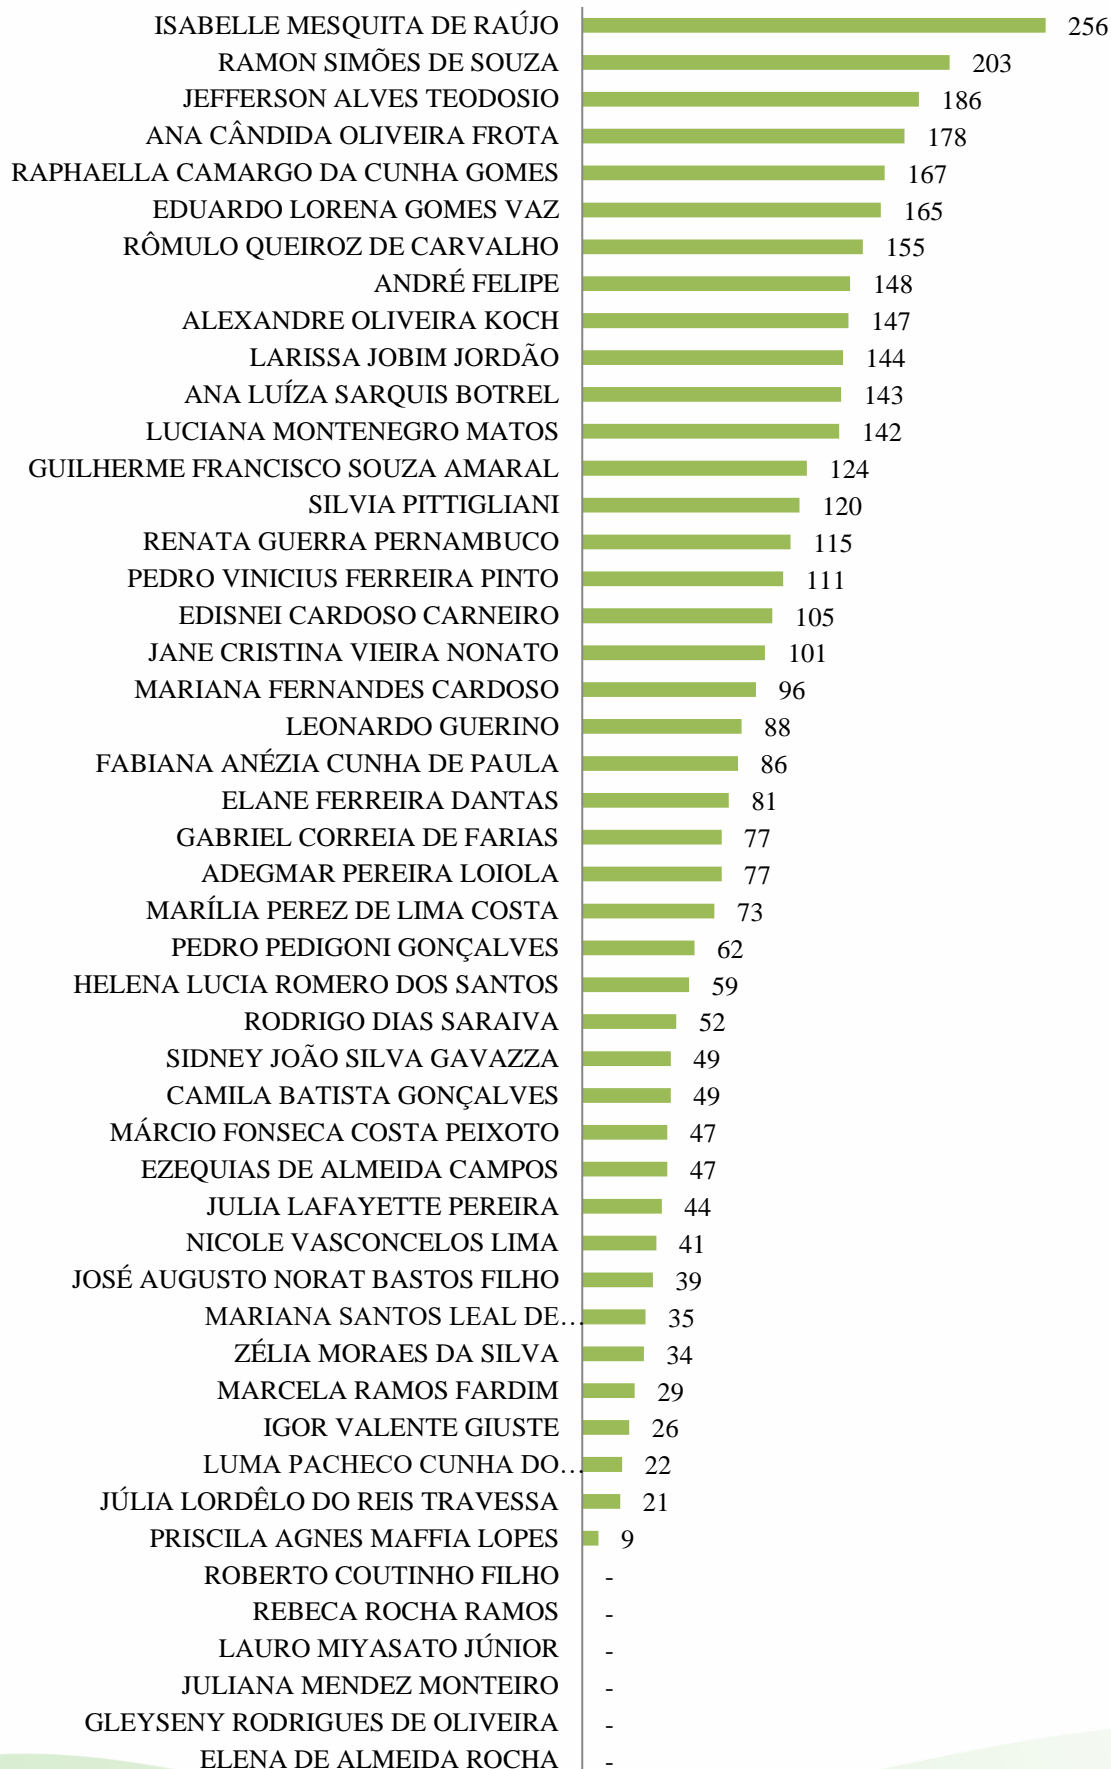

AUDIÊNCIAS PÚBLICAS NÚCLEOS REGIONAIS

NÚCLEO REGIONAL DE SANTANA

SILVIA PITTIGLIANI	0
SIDNEY JOÃO SILVA GAVAZZA	0
RÔMULO QUEIROZ DE CARVALHO	0
ROBERTO COUTINHO FILHO	0
IGOR VALENTE GIUSTE	0
GABRIEL CORREIA DE FARIAS	0

NÚCLEO REGIONAL DE LARANJAL DO JARI

PEDRO VINICIUS FERREIRA PINTO	0
JULIANA MENDEZ MONTEIRO	0
JANE CRISTINA VIEIRA NONATO	0

NÚCLEO REGIONAL DE OIAPOQUE

GUILHERME FRANCISCO SOUZA AMARAL	0

DEMAIS MUNICÍPIOS

RODRIGO DIAS SARAIVA	0
RENATA GUERRA PERNAMBUCO	0
LEONARDO GUERINO	0
HELENA LUCIA ROMERO DOS...	0
FABIANA ANÉZIA CUNHA DE...	0
EZEQUIAS DE ALMEIDA CAMPOS	0
EDUARDO LORENA GOMES VAZ	0
EDISNEI CARDOSO CARNEIRO	0
ADEGMAR PEREIRA LOIOLA	0

DEFENSORIA PÚBLICA

AMAPÁ

AUDIÊNCIAS JUDICIAIS