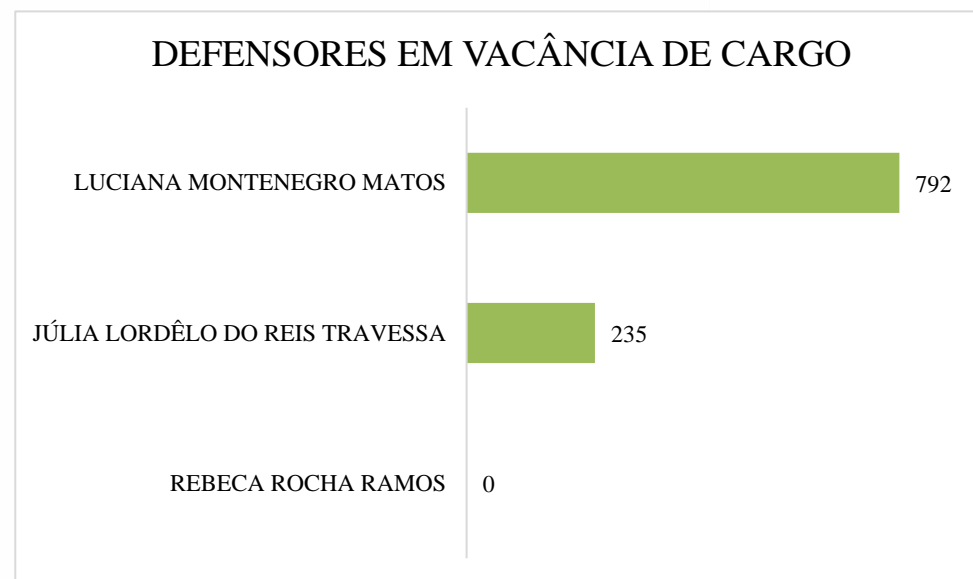

NÚCLEO REGIONAL DE SANTANA

NÚCLEO REGIONAL DE LARANJAL DO JARI

NÚCLEO REGIONAL DE OIAPOQUE

DEMAIS MUNICÍPIOS

DEFENSORIA PÚBLICA

AMAPÁ

PETIÇÕES/ MANIFESTAÇÕES

PETIÇÕES/MANIFESTAÇÕES NÚCLEOS DE MACAPÁ

NÚCLEO CÍVEL DE MACAPÁ

NÚCLEO CRIMINAL DE MACAPÁ

NÚCLEO DA FAMÍLIA DE MACAPÁ

NÚCLEO DA CRIANÇA E DO ADOLESCENTE

PETIÇÕES/MANIFESTAÇÕES NÚCLEOS DE MACAPÁ

PETIÇÕES/MANIFESTAÇÕES NÚCLEOS REGIONAIS

NÚCLEO REGIONAL DE SANTANA

NÚCLEO REGIONAL DE LARANJAL DO JARI

NÚCLEO REGIONAL DE OIAPOQUE

DEMAIS MUNICÍPIOS

DEFENSORIA PÚBLICA

AMAPÁ

RECURSOS

RECURSOS NÚCLEOS DE MACAPÁ

NÚCLEO CÍVEL DE MACAPÁ