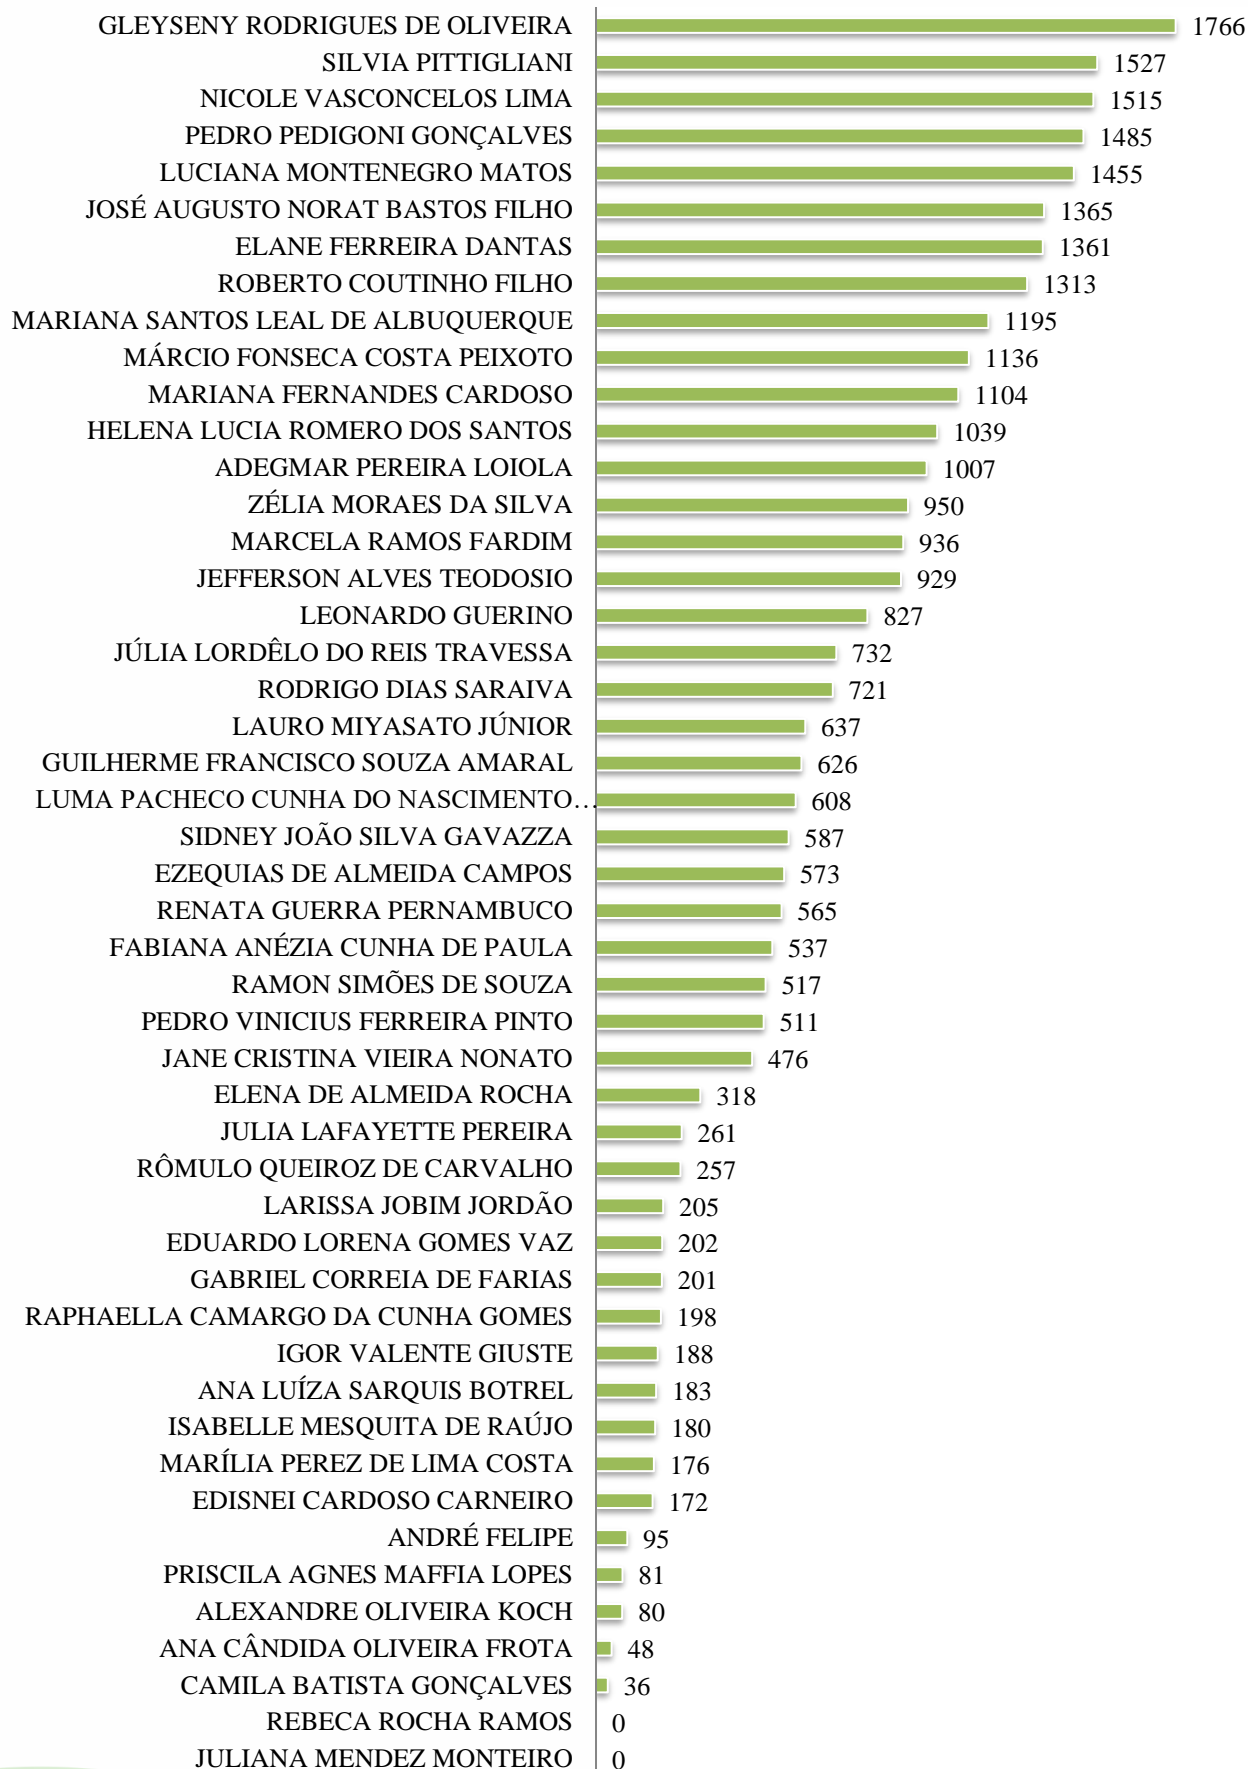

DEFENSORIA PÚBLICA

AMAPÁ

ATENDIMENTOS E/OU ORIENTAÇÕES