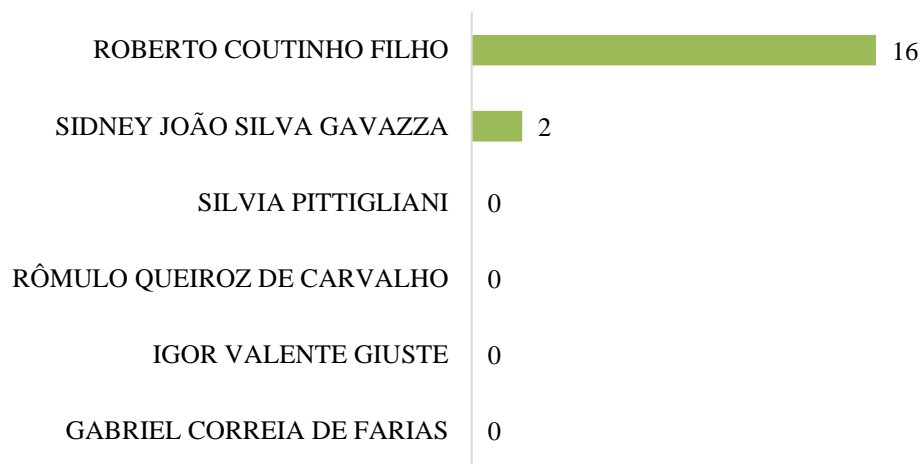

REUNIÕES COM A COMUNIDADE/GRUPOS SOCIAIS PARA ARTICULAÇÃO POSITIVA EM PROL DE MAIOR EFICÁCIA DO SERVIÇO NÚCLEOS REGIONAIS

NÚCLEO REGIONAL DE SANTANA