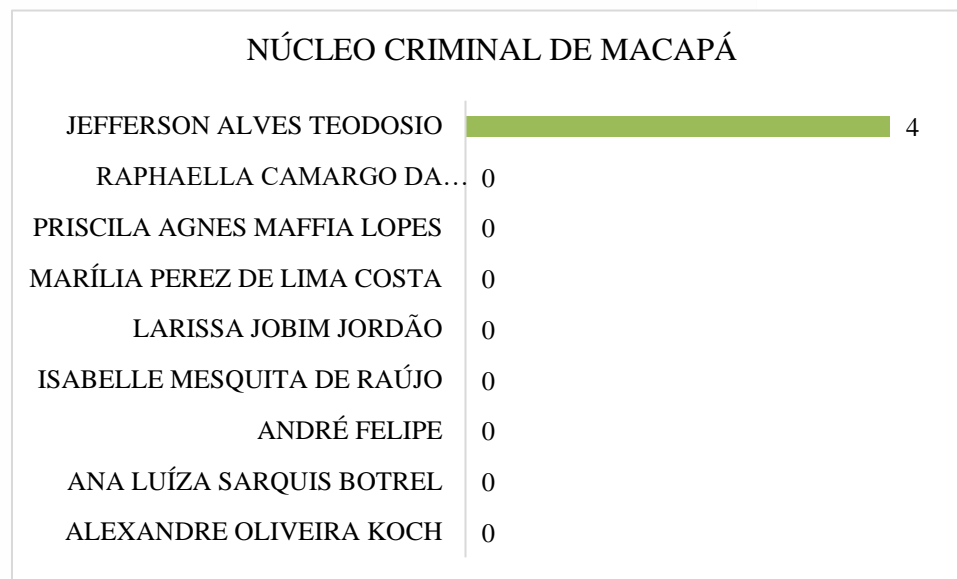

REUNIÕES COM A COMUNIDADE/GRUPOS SOCIAIS PARA ARTICULAÇÃO POSITIVA EM PROL DE MAIOR EFICÁCIA DO SERVIÇO NÚCLEOS DE MACAPÁ

**REUNIÕES COM A COMUNIDADE/GRUPOS SOCIAIS PARA ARTICULAÇÃO POSITIVA EM PROL DE
MAIOR EFICÁCIA DO SERVIÇO
NÚCLEOS DE MACAPÁ**

NÚCLEO DE EXECUÇÃO PENAL DE MACAPÁ

MARIANA SANTOS LEAL DE ALBUQUERQUE	0
ELENA DE ALMEIDA ROCHA	0
ELANE FERREIRA DANTAS	0

DEFENSORES EM VACÂNCIA DE CARGO

JÚLIA LORDÊLO DO REIS TRAVESSA	1
REBECA ROCHA RAMOS	0
LUCIANA MONTENEGRO MATOS	0