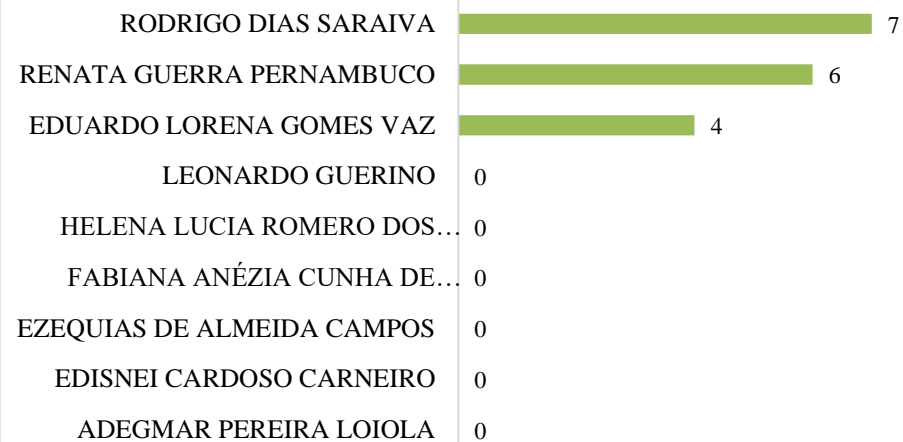

NÚCLEO DE EXECUÇÃO PENAL DE MACAPÁ

DEFENSORES EM VACÂNCIA DE CARGO

ATIVIDADES DE PLANTÃO NÚCLEOS REGIONAIS

NÚCLEO REGIONAL DE SANTANA

NÚCLEO REGIONAL DE LARANJAL DO JARI

NÚCLEO REGIONAL DE OIAPOQUE

DEMAIS MUNICÍPIOS