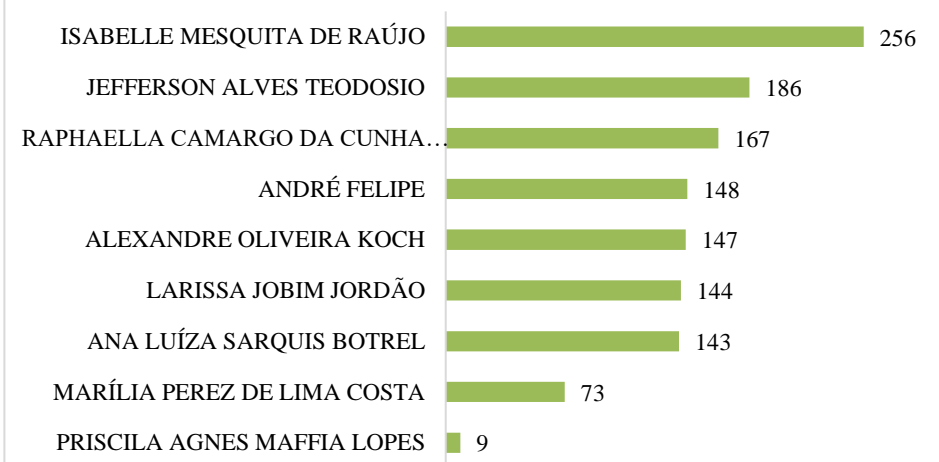

DEFENSORIA PÚBLICA

AMAPÁ

AUDIÊNCIAS JUDICIAIS

AUDIÊNCIAS JUDICIAIS NÚCLEOS DE CAPITAL

NÚCLEO CÍVEL DE MACAPÁ

NÚCLEO CRIMINAL DE MACAPÁ

NÚCLEO DE FAMÍLIA DE MACAPÁ

NÚCLEO DA CRIANÇA E DO ADOLESCENTE DE MACAPÁ

AUDIÊNCIAS JUDICIAIS NÚCLEOS DE CAPITAL

NÚCLEO DE EXECUÇÃO PENAL DE MACAPÁ

DEFENSORES EM VACÂNCIA DE CARGO

AUDIÊNCIAS PÚBLICAS NÚCLEOS REGIONAIS

NÚCLEO REGIONAL DE SANTANA

NÚCLEO REGIONAL DE LARANJAL DO JARI