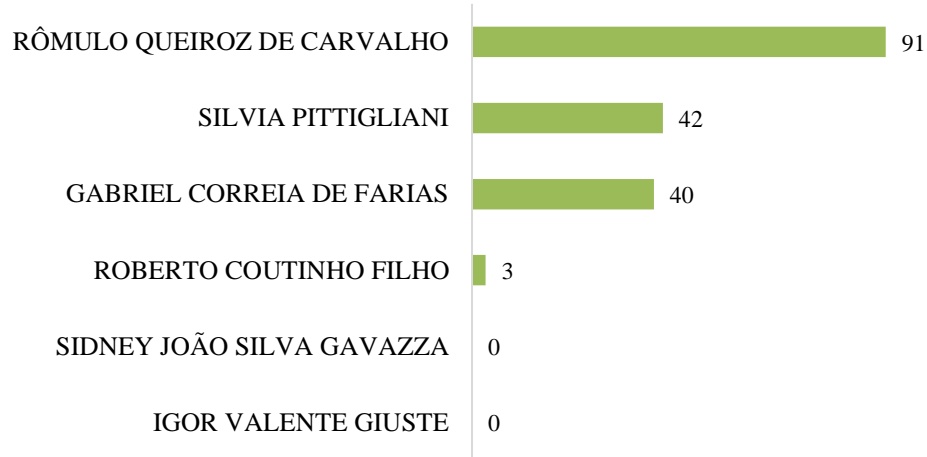

MEMORIAIS NÚCLEOS REGIONAIS

NÚCLEO REGIONAL DE SANTANA