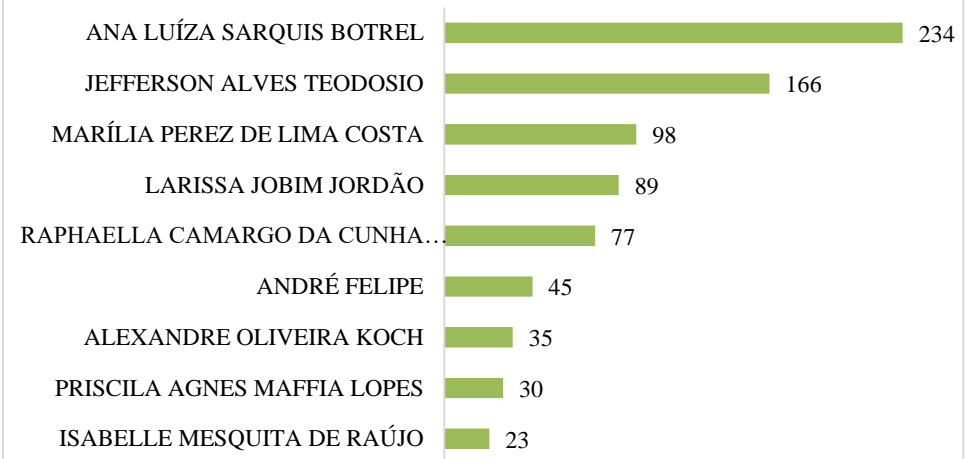

NÚCLEO CRIMINAL DE MACAPÁ