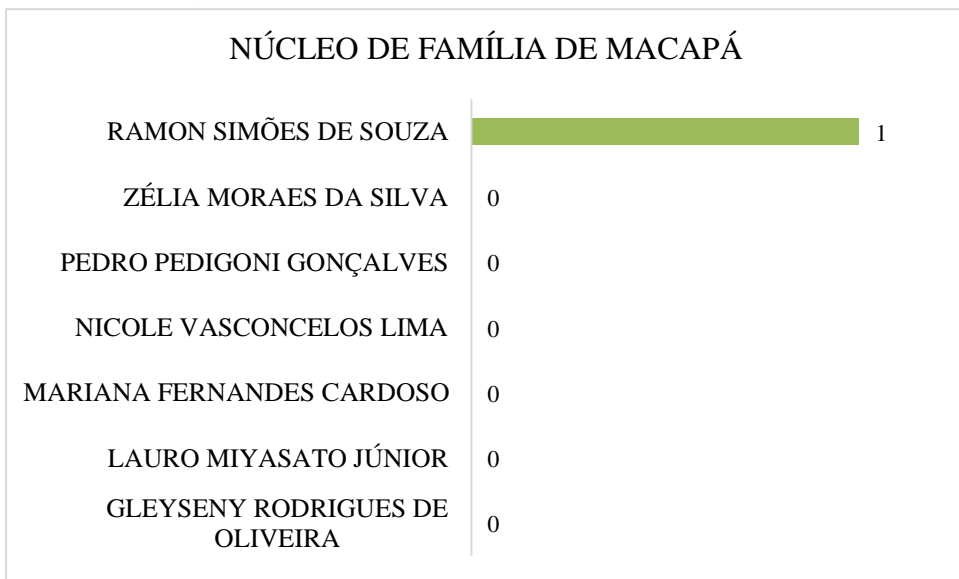

REUNIÕES COM A COMUNIDADE/GRUPOS SOCIAIS PARA ARTICULAÇÃO POSITIVA EM PROL DE MAIOR EFICÁCIA DO SERVIÇO NÚCLEOS DE MACAPÁ

**REUNIÕES COM A COMUNIDADE/GRUPOS SOCIAIS PARA ARTICULAÇÃO POSITIVA EM PROL DE
MAIOR EFICÁCIA DO SERVIÇO
NÚCLEOS DE MACAPÁ**

NÚCLEO DE EXECUÇÃO PENAL DE MACAPÁ

MARIANA SANTOS LEAL DE ALBUQUERQUE	0
ELENA DE ALMEIDA ROCHA	0
ELANE FERREIRA DANTAS	0

DEFENSORES EM VACÂNCIA DE CARGO

JÚLIA LORDÊLO DO REIS TRAVESSA	1
REBECA ROCHA RAMOS	0
LUCIANA MONTENEGRO MATOS	0