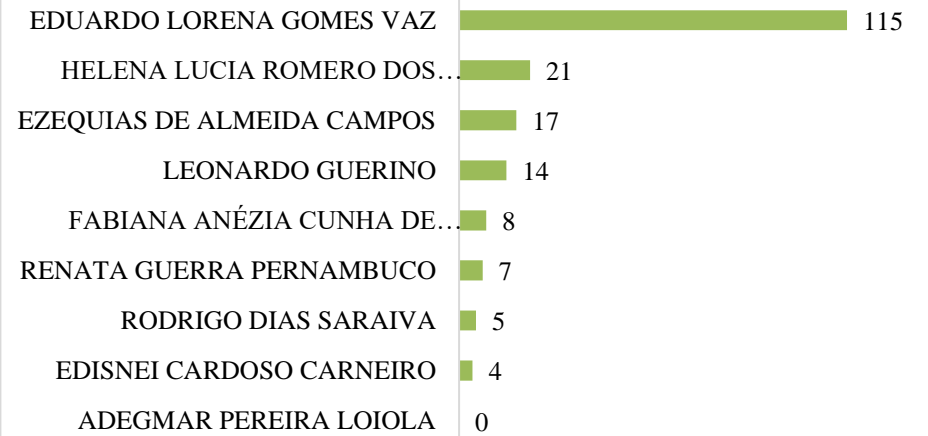

DEMAIS MUNICÍPIOS