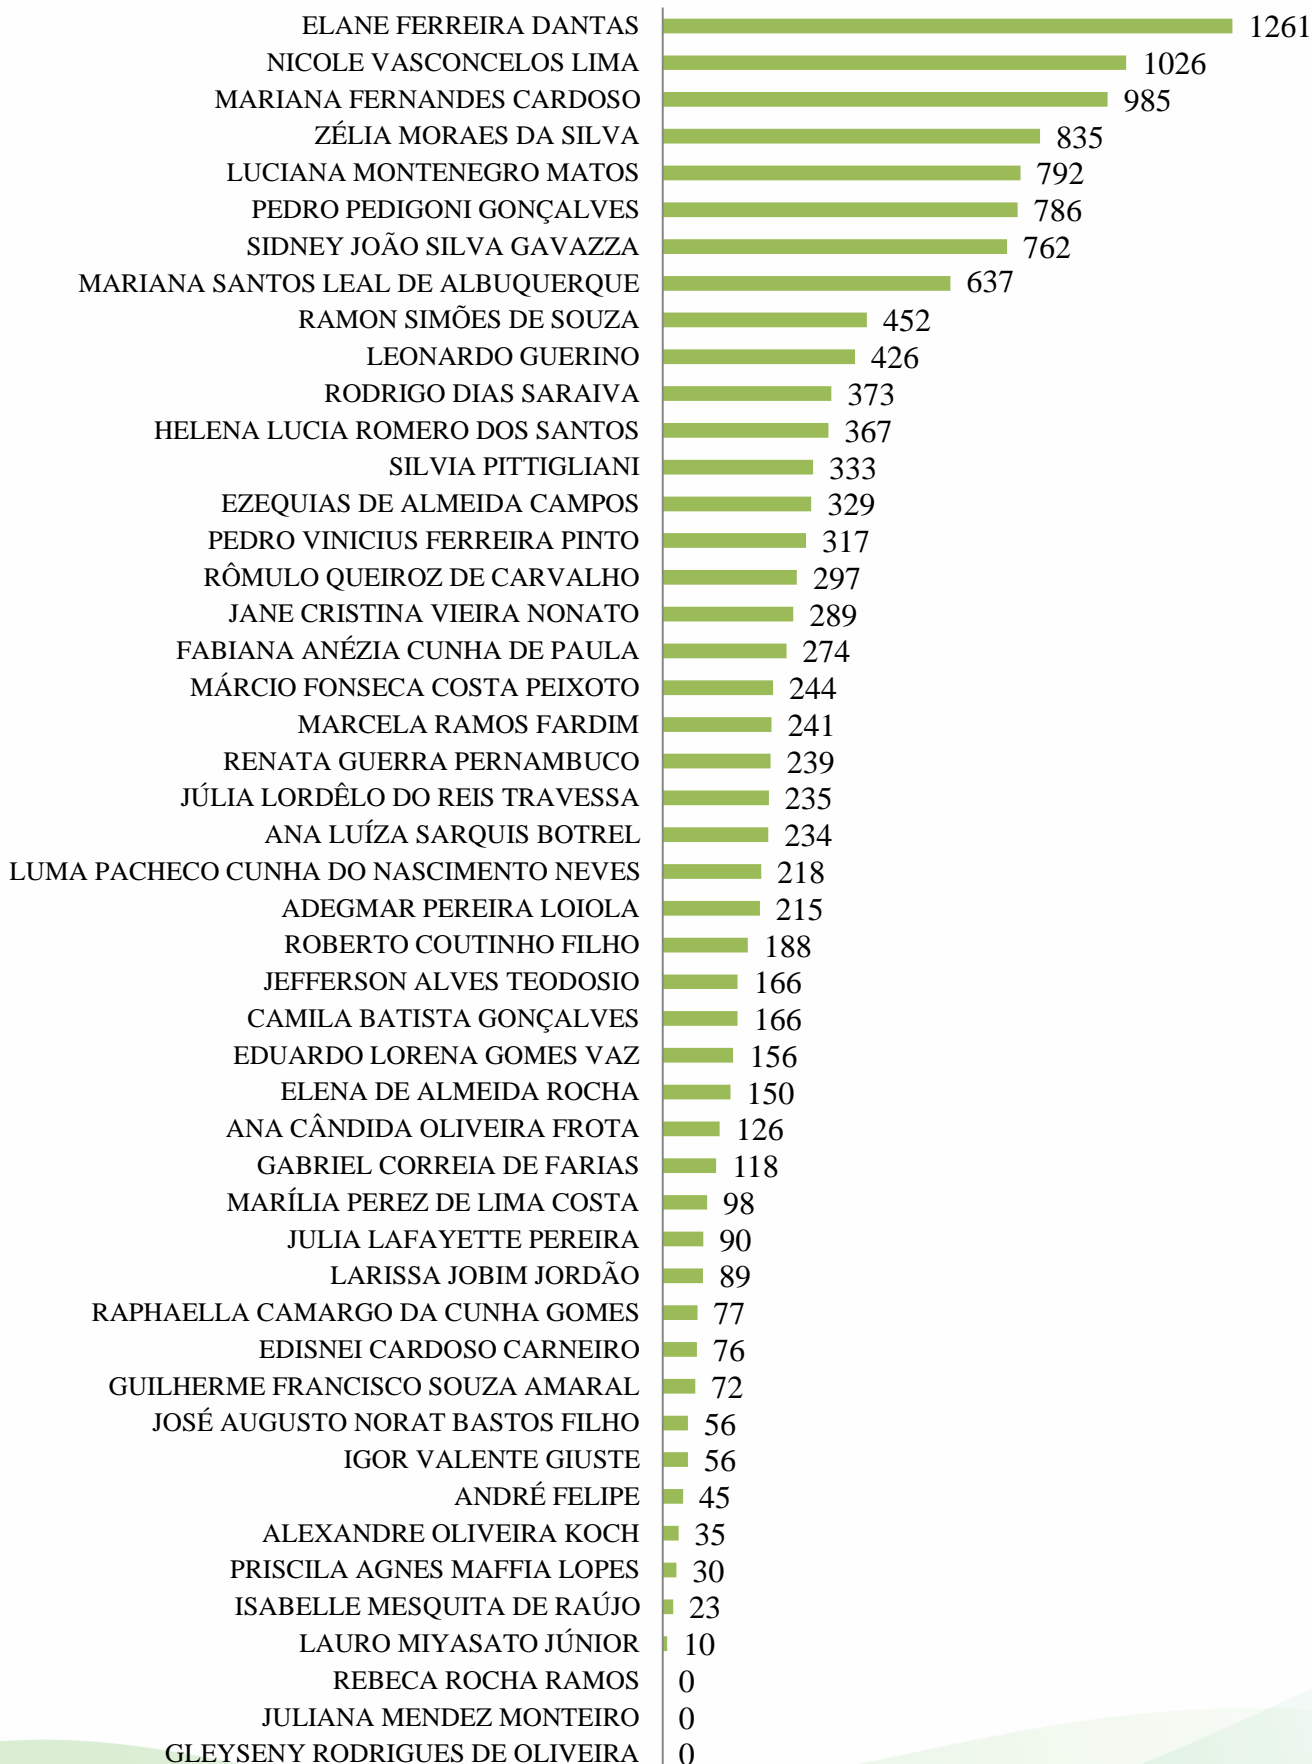

NÚCLEO REGIONAL DE SANTANA

NÚCLEO REGIONAL DE LARANJAL DO JARI

NÚCLEO REGIONAL DE OIAPOQUE

DEMAIS MUNICÍPIOS

DEFENSORIA PÚBLICA

AMAPÁ

PETIÇÕES/ MANIFESTAÇÕES

PETIÇÕES/MANIFESTAÇÕES NÚCLEOS DE MACAPÁ

NÚCLEO CÍVEL DE MACAPÁ

NÚCLEO CRIMINAL DE MACAPÁ

NÚCLEO DA FAMÍLIA DE MACAPÁ

NÚCLEO DA CRIANÇA E DO ADOLESCENTE

PETIÇÕES/MANIFESTAÇÕES NÚCLEOS DE MACAPÁ

PETIÇÕES/MANIFESTAÇÕES NÚCLEOS REGIONAIS

NÚCLEO REGIONAL DE SANTANA