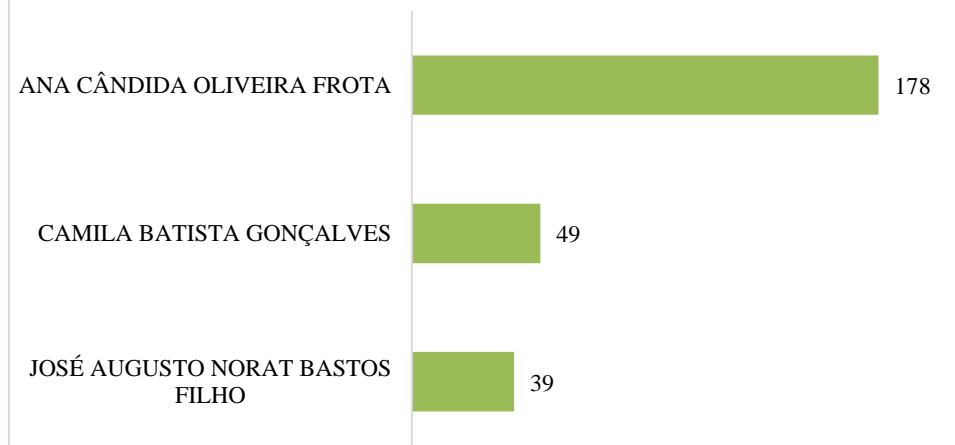

DEFENSORIA PÚBLICA

AMAPÁ

AUDIÊNCIAS JUDICIAIS

AUDIÊNCIAS JUDICIAIS NÚCLEOS DE CAPITAL

NÚCLEO CÍVEL DE MACAPÁ

NÚCLEO CRIMINAL DE MACAPÁ

NÚCLEO DE FAMÍLIA DE MACAPÁ

NÚCLEO DA CRIANÇA E DO ADOLESCENTE DE MACAPÁ

AUDIÊNCIAS JUDICIAIS NÚCLEOS DE CAPITAL

NÚCLEO DE EXECUÇÃO PENAL DE MACAPÁ

DEFENSORES EM VACÂNCIA DE CARGO

AUDIÊNCIAS PÚBLICAS NÚCLEOS REGIONAIS

NÚCLEO REGIONAL DE SANTANA

NÚCLEO REGIONAL DE LARANJAL DO JARI