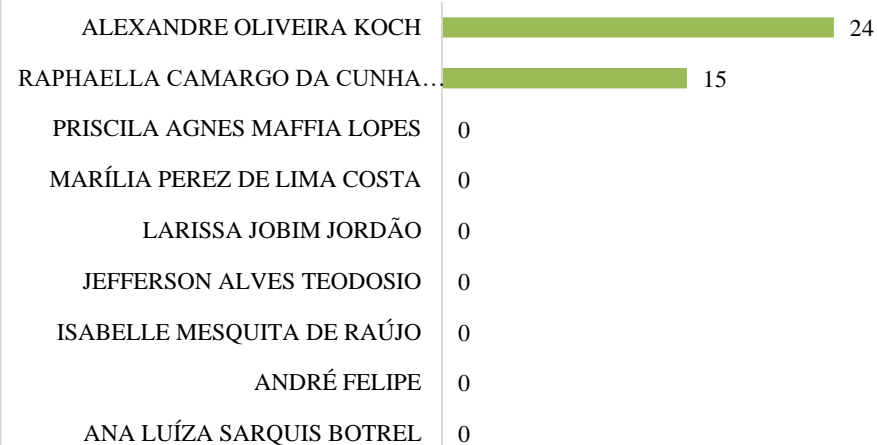

NÚCLEO CRIMINAL DE MACAPÁ