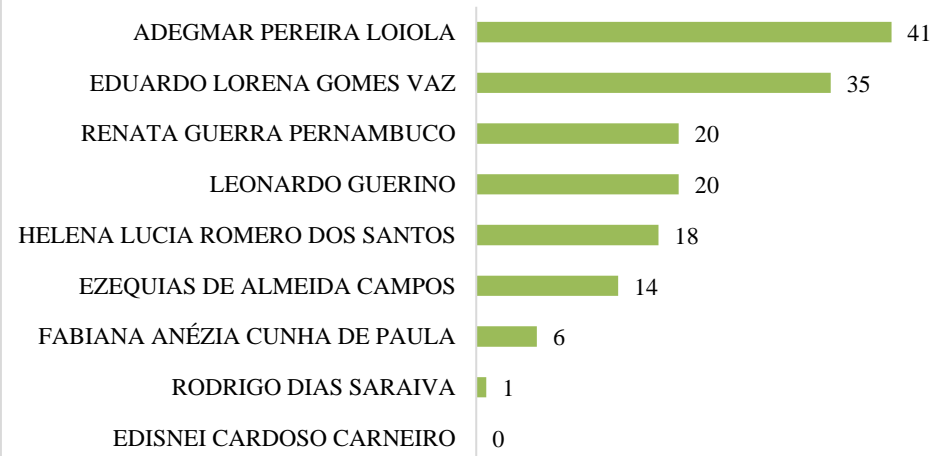

NÚCLEO REGIONAL DE SANTANA

NÚCLEO REGIONAL DE LARANJAL DO JARI

NÚCLEO REGIONAL DE OIAPOQUE

DEMAIS MUNICÍPIOS

AUDIÊNCIAS PÚBLICAS

LUMA PACHECO CUNHA DO NASCIMENTO..	1
ZÉLIA MORAES DA SILVA	-
SILVIA PITTIGLIANI	-
SIDNEY JOÃO SILVA GAVAZZA	-
RÔMULO QUEIROZ DE CARVALHO	-
RODRIGO DIAS SARAIVA	-
ROBERTO COUTINHO FILHO	-
RENATA GUERRA PERNAMBUCO	-
REBECA ROCHA RAMOS	-
RAPHAELLA CAMARGO DA CUNHA GOMES	-
RAMON SIMÕES DE SOUZA	-
PRISCILA AGNES MAFFIA LOPES	-
PEDRO VINICIUS FERREIRA PINTO	-
PEDRO PEDIGONI GONÇALVES	-
NICOLE VASCONCELOS LIMA	-
MARÍLIA PEREZ DE LIMA COSTA	-
MARIANA SANTOS LEAL DE ALBUQUERQUE	-
MÁRCIO FONSECA COSTA PEIXOTO	-
MARCELA RAMOS FARDIM	-
LEONARDO GUERINO	-
LAURO MIYASATO JÚNIOR	-
LARISSA JOBIM JORDÃO	-
JULIANA MENDEZ MONTEIRO	-
JÚLIA LORDÊLO DO REIS TRAVESSA	-
JULIA LAFAYETTE PEREIRA	-
JOSÉ AUGUSTO NORAT BASTOS FILHO	-
JEFFERSON ALVES TEODOSIO	-
JANE CRISTINA VIEIRA NONATO	-
ISABELLE MESQUITA DE RAÚJO	-
IGOR VALENTE GIUSTE	-
HELENA LUCIA ROMERO DOS SANTOS	-
GUILHERME FRANCISCO SOUZA AMARAL	-
GLEYSYNY RODRIGUES DE OLIVEIRA	-
GABRIEL CORREIA DE FARIAS	-
FABIANA ANÉZIA CUNHA DE PAULA	-
EZEQUIAS DE ALMEIDA CAMPOS	-
ELENA DE ALMEIDA ROCHA	-
ELANE FERREIRA DANTAS	-
EDUARDO LORENA GOMES VAZ	-
EDISNEI CARDOSO CARNEIRO	-
CAMILA BATISTA GONÇALVES	-
ANDRÉ FELIPE	-
ANA LUÍZA SARQUIS BOTREL	-
ANA CÂNDIDA OLIVEIRA FROTA	-
ALEXANDRE OLIVEIRA KOCH	-
ADEGMAR PEREIRA LOIOLA	-