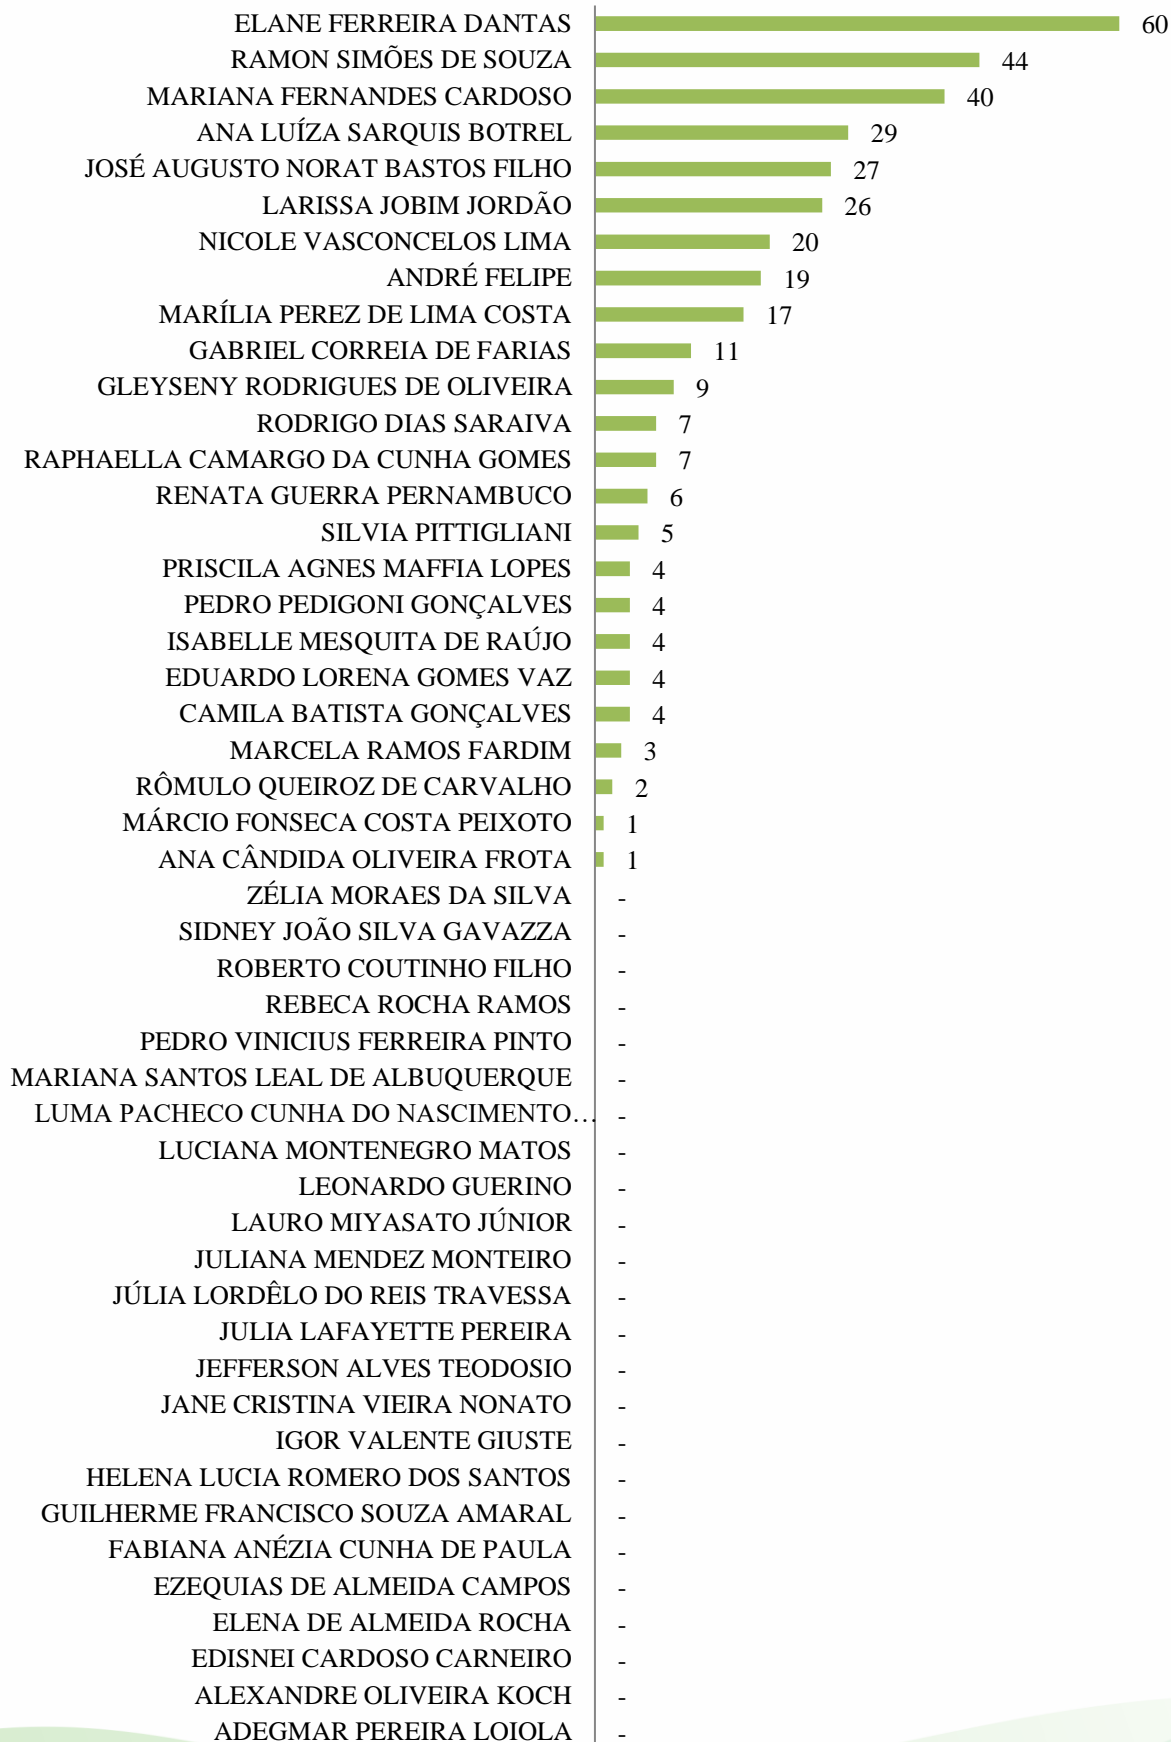

OUTROS MEIOS DE SOLUÇÃO EXTRAJUDICIAL DE CONFLITOS NÚCLEOS REGIONAIS

NÚCLEO REGIONAL DE SANTANA

SILVIA PITTIGLIANI	0
SIDNEY JOÃO SILVA GAVAZZA	0
RÔMULO QUEIROZ DE CARVALHO	0
ROBERTO COUTINHO FILHO	0
IGOR VALENTE GIUSTE	0
GABRIEL CORREIA DE FARIAS	0

NÚCLEO REGIONAL DE LARANJAL DO JARI

JANE CRISTINA VIEIRA NONATO	17
PEDRO VINICIUS FERREIRA PINTO	15
JULIANA MENDEZ MONTEIRO	0

NÚCLEO REGIONAL DE OIAPOQUE

GUILHERME FRANCISCO SOUZA AMARAL	0

DEMAIS MUNICÍPIOS

HELENA LUCIA ROMERO DOS...	12
EDUARDO LORENA GOMES VAZ	12
EZEQUIAS DE ALMEIDA CAMPOS	2
RODRIGO DIAS SARAIVA	1
RENATA GUERRA PERNAMBUCO	0
LEONARDO GUERINO	0
FABIANA ANÉZIA CUNHA DE...	0
EDISNEI CARDOSO CARNEIRO	0
ADEGMAR PEREIRA LOIOLA	0

ATIVIDADES DE PLANTÃO