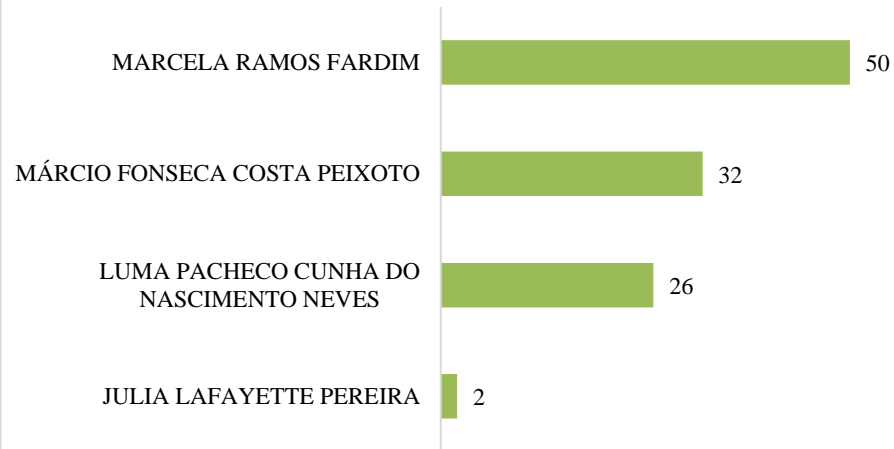

PETIÇÕES INICIAIS NÚCLEOS DE MACAPÁ

NÚCLEO CÍVEL DE MACAPÁ