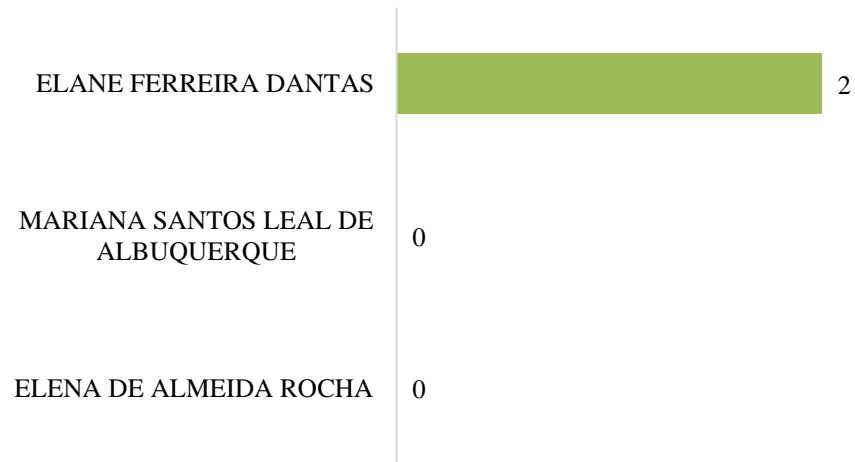

**PARTICIPAÇÃO EM PROGRAMAS DE RÁDIO/TELEVISÃO COM PERTINÊNCIA TEMÁTICA
INSTITUCIONAL
NÚCLEOS DE MACAPÁ**

NÚCLEO DE EXECUÇÃO PENAL DE MACAPÁ