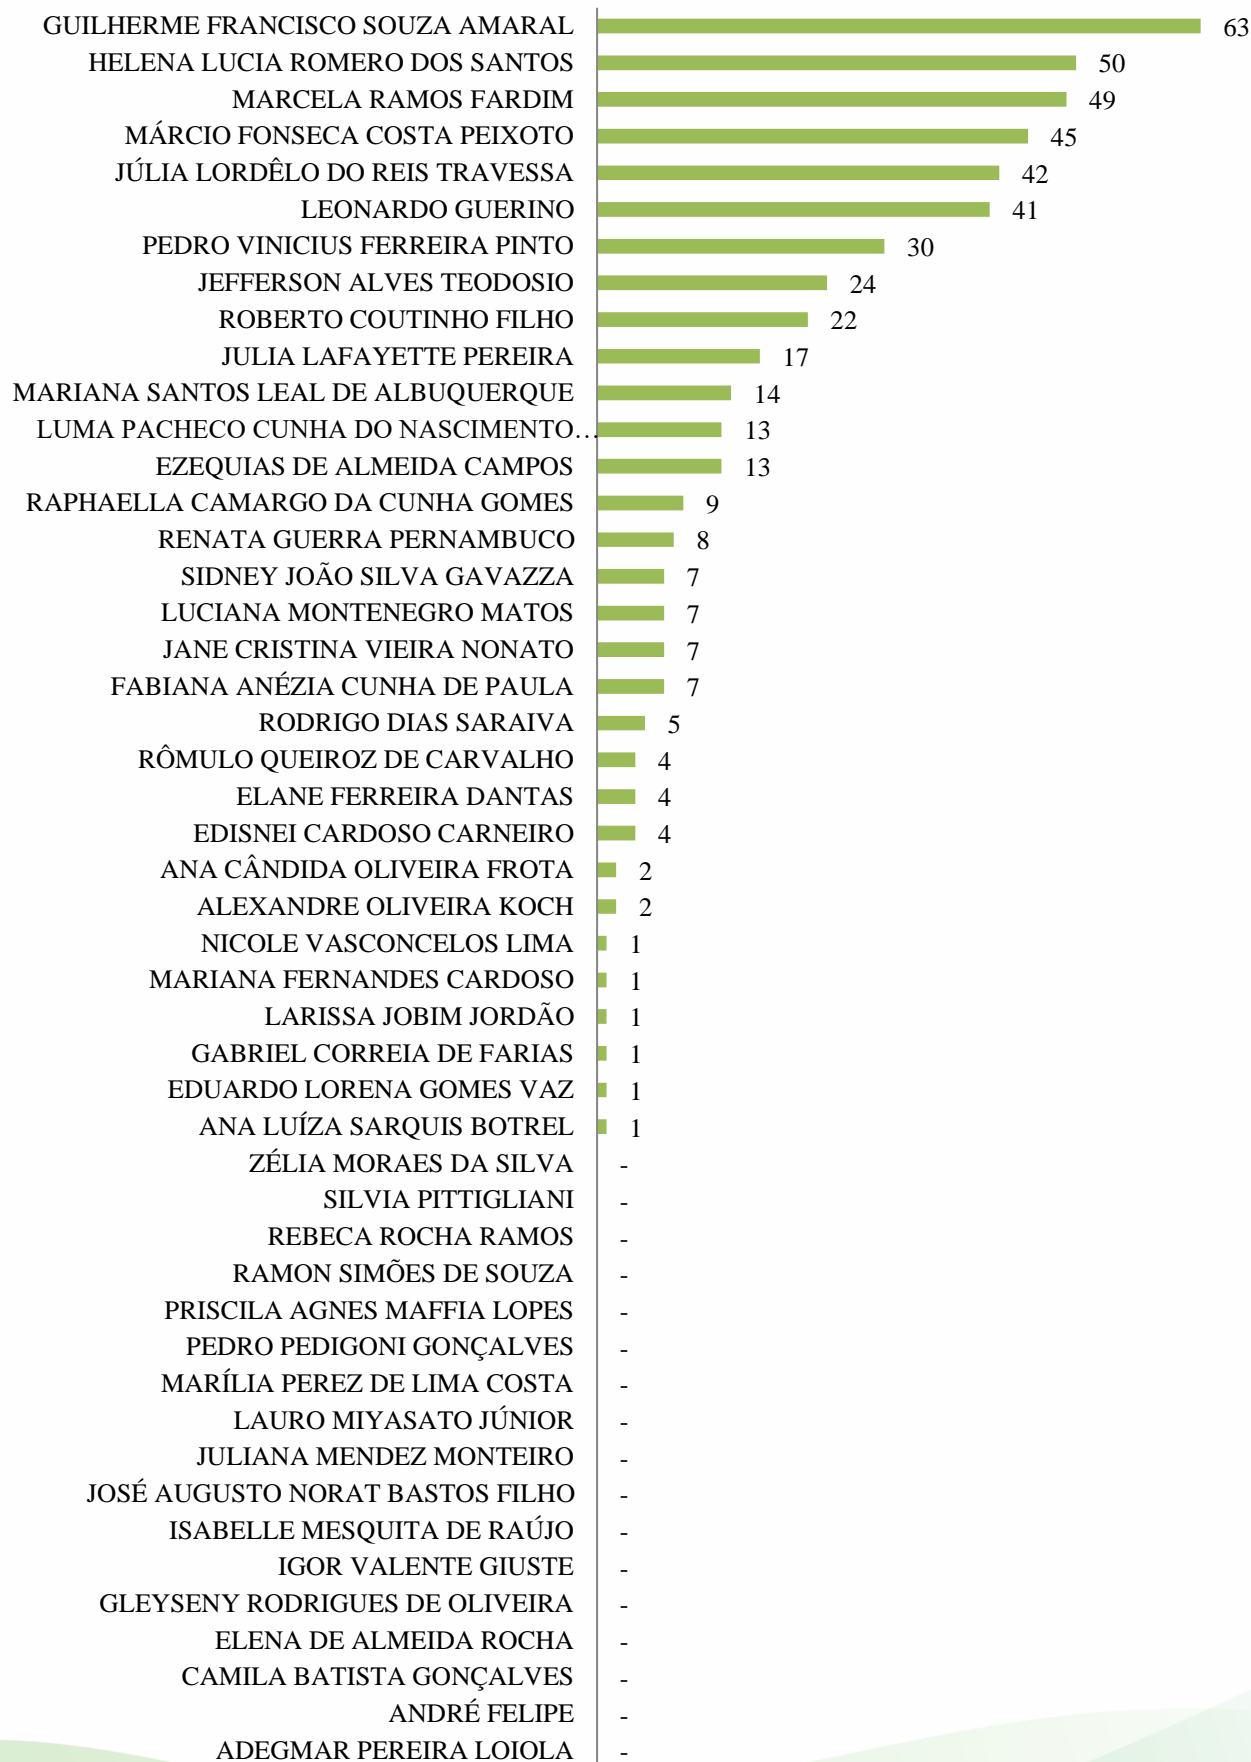

NÚCLEOS REGIONAIS

NÚCLEO REGIONAL DE SANTANA

NÚCLEO REGIONAL DE LARANJAL DO JARI

NÚCLEO REGIONAL DE OIAPOQUE

DEMAIS MUNICÍPIOS

DEFENSORIA PÚBLICA

AMAPÁ

OFÍCIOS