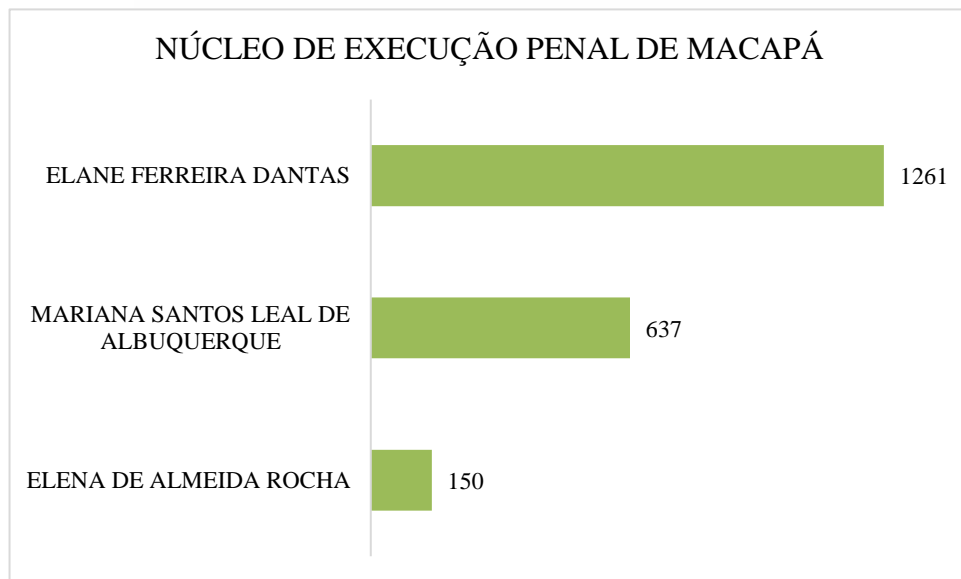

NÚCLEO REGIONAL DE SANTANA

NÚCLEO REGIONAL DE LARANJAL DO JARI

NÚCLEO REGIONAL DE OIAPOQUE

DEMAIS MUNICÍPIOS

DEFENSORIA PÚBLICA

AMAPÁ

PETIÇÕES/ MANIFESTAÇÕES

PETIÇÕES/MANIFESTAÇÕES NÚCLEOS DE MACAPÁ

NÚCLEO CÍVEL DE MACAPÁ

NÚCLEO CRIMINAL DE MACAPÁ

NÚCLEO DA FAMÍLIA DE MACAPÁ

NÚCLEO DA CRIANÇA E DO ADOLESCENTE

PETIÇÕES/MANIFESTAÇÕES NÚCLEOS DE MACAPÁ

PETIÇÕES/MANIFESTAÇÕES NÚCLEOS REGIONAIS

NÚCLEO REGIONAL DE SANTANA

NÚCLEO REGIONAL DE LARANJAL DO JARI

NÚCLEO REGIONAL DE OIAPOQUE

DEMAIS MUNICÍPIOS

DEFENSORIA PÚBLICA

AMAPÁ

RECURSOS

RECURSOS NÚCLEOS DE MACAPÁ

NÚCLEO CÍVEL DE MACAPÁ