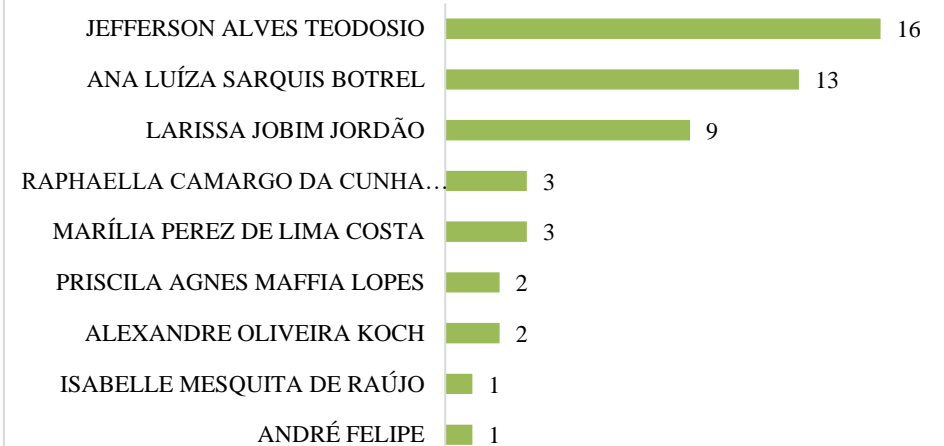

NÚCLEO CRIMINAL DE MACAPÁ