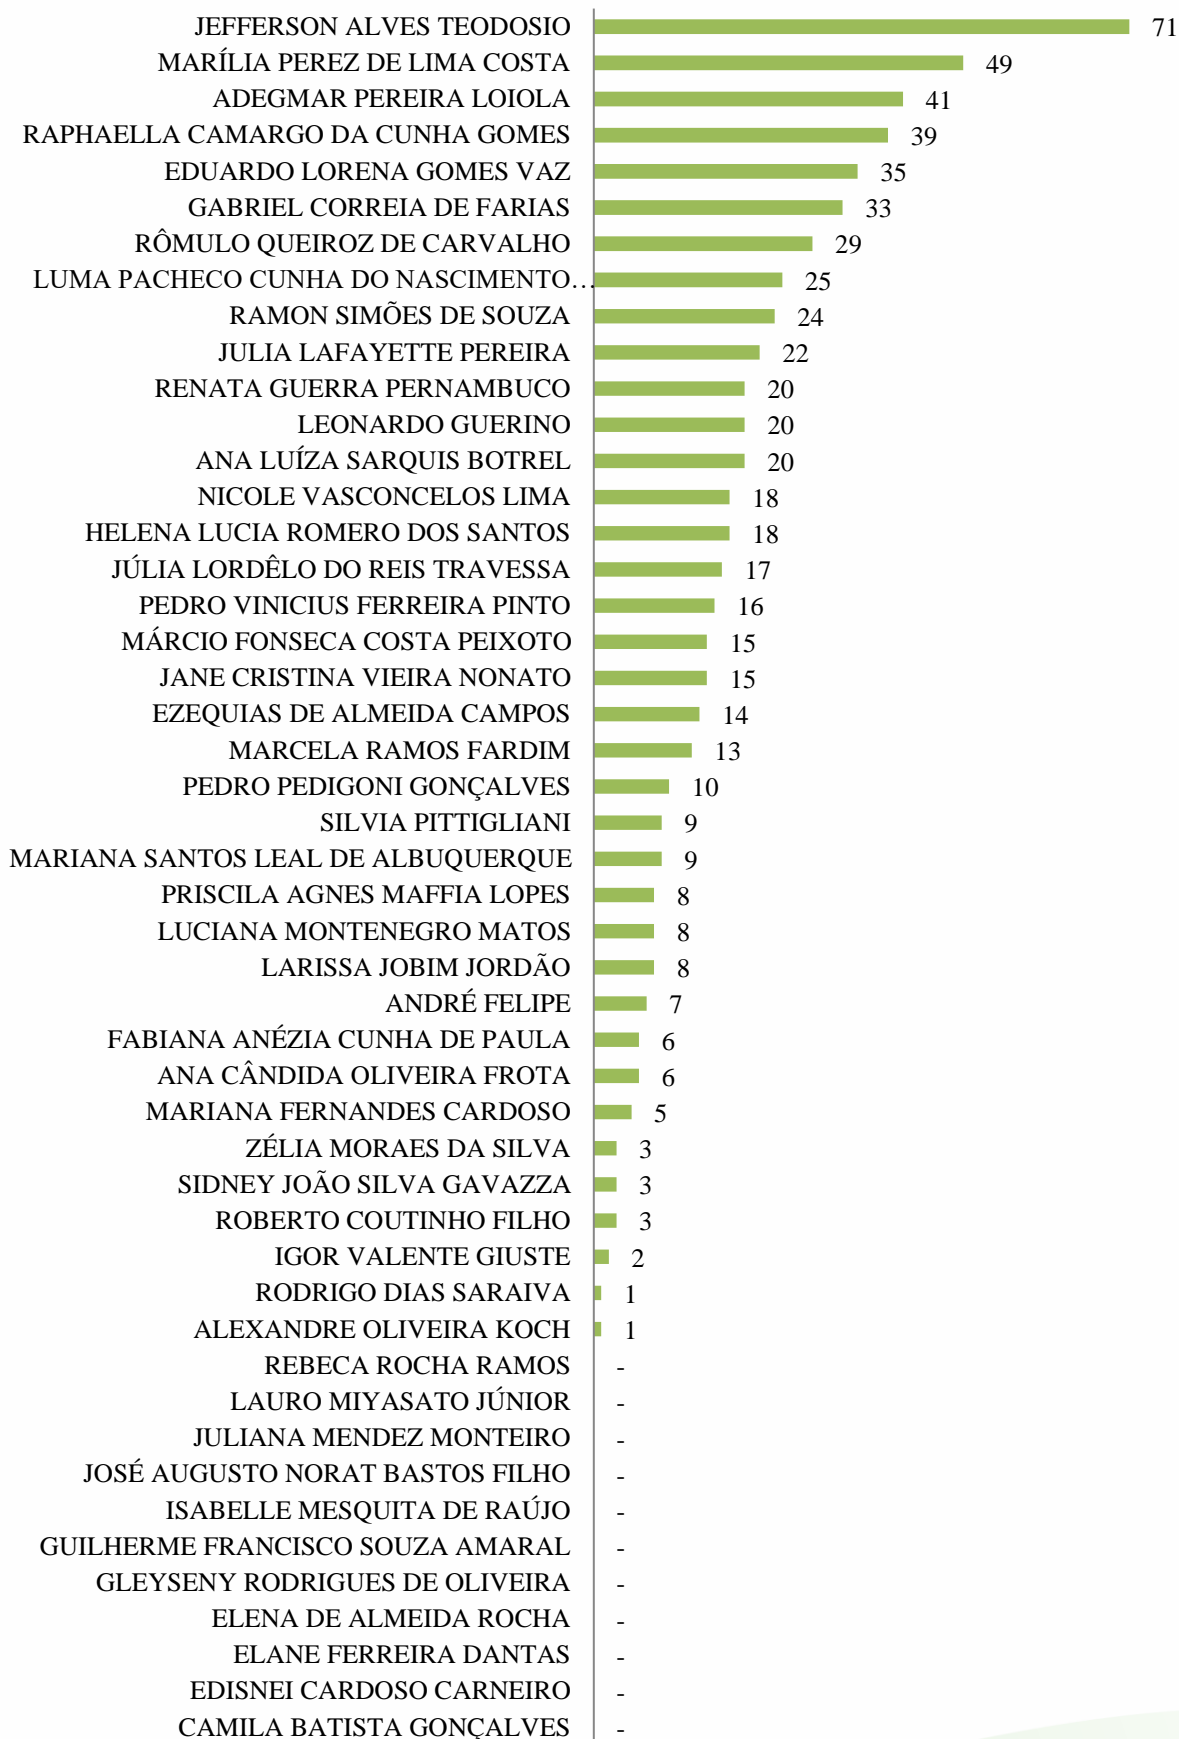

NÚCLEO REGIONAL DE LARANJAL DO JARI

NÚCLEO REGIONAL DE OIAPOQUE

DEMAIS MUNICÍPIOS

DEFENSORIA PÚBLICA

AMAPÁ

RECURSOS

RECURSOS NÚCLEOS DE MACAPÁ

NÚCLEO CÍVEL DE MACAPÁ