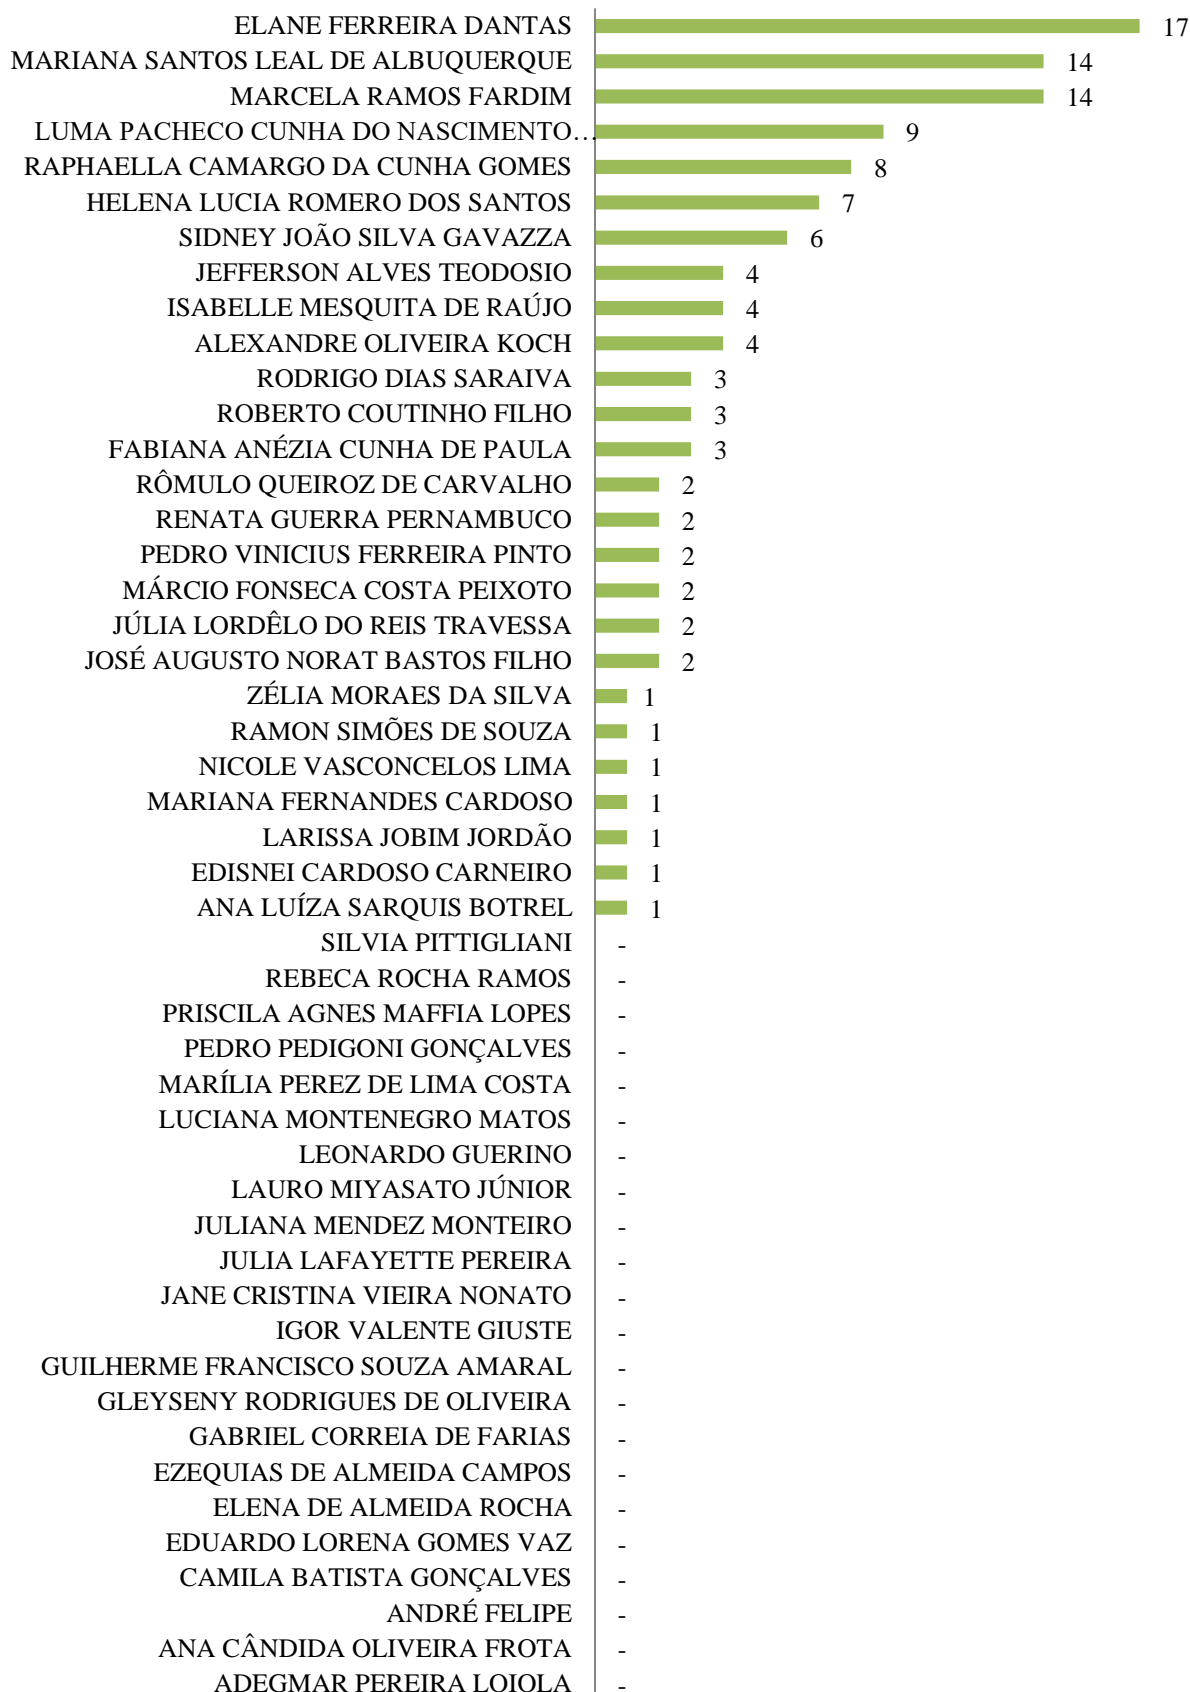

SUSTENTAÇÕES ORAIS NÚCLEOS REGIONAIS

NÚCLEO REGIONAL DE SANTANA

SILVIA PITTIGLIANI	0
SIDNEY JOÃO SILVA GAVAZZA	0
RÔMULO QUEIROZ DE CARVALHO	0
ROBERTO COUTINHO FILHO	0
IGOR VALENTE GIUSTE	0
GABRIEL CORREIA DE FARIAS	0

NÚCLEO REGIONAL DE LARANJAL DO JARI

PEDRO VINICIUS FERREIRA PINTO	0
JULIANA MENDEZ MONTEIRO	0
JANE CRISTINA VIEIRA NONATO	0

NÚCLEO REGIONAL DE OIAPOQUE

GUILHERME FRANCISCO SOUZA AMARAL	0

DEMAIS MUNICÍPIOS

EDISNEI CARDOSO CARNEIRO	3
ADEGMAR PEREIRA LOIOLA	1
RODRIGO DIAS SARAIVA	0
RENATA GUERRA PERNAMBUCO	0
LEONARDO GUERINO	0
HELENA LUCIA ROMERO DOS...	0
FABIANA ANÉZIA CUNHA DE...	0
EZEQUIAS DE ALMEIDA CAMPOS	0
EDUARDO LORENA GOMES VAZ	0

PARTICIPAÇÃO EM EVENTOS COM PERTINÊNCIA TEMÁTICA INSTITUCIONAL